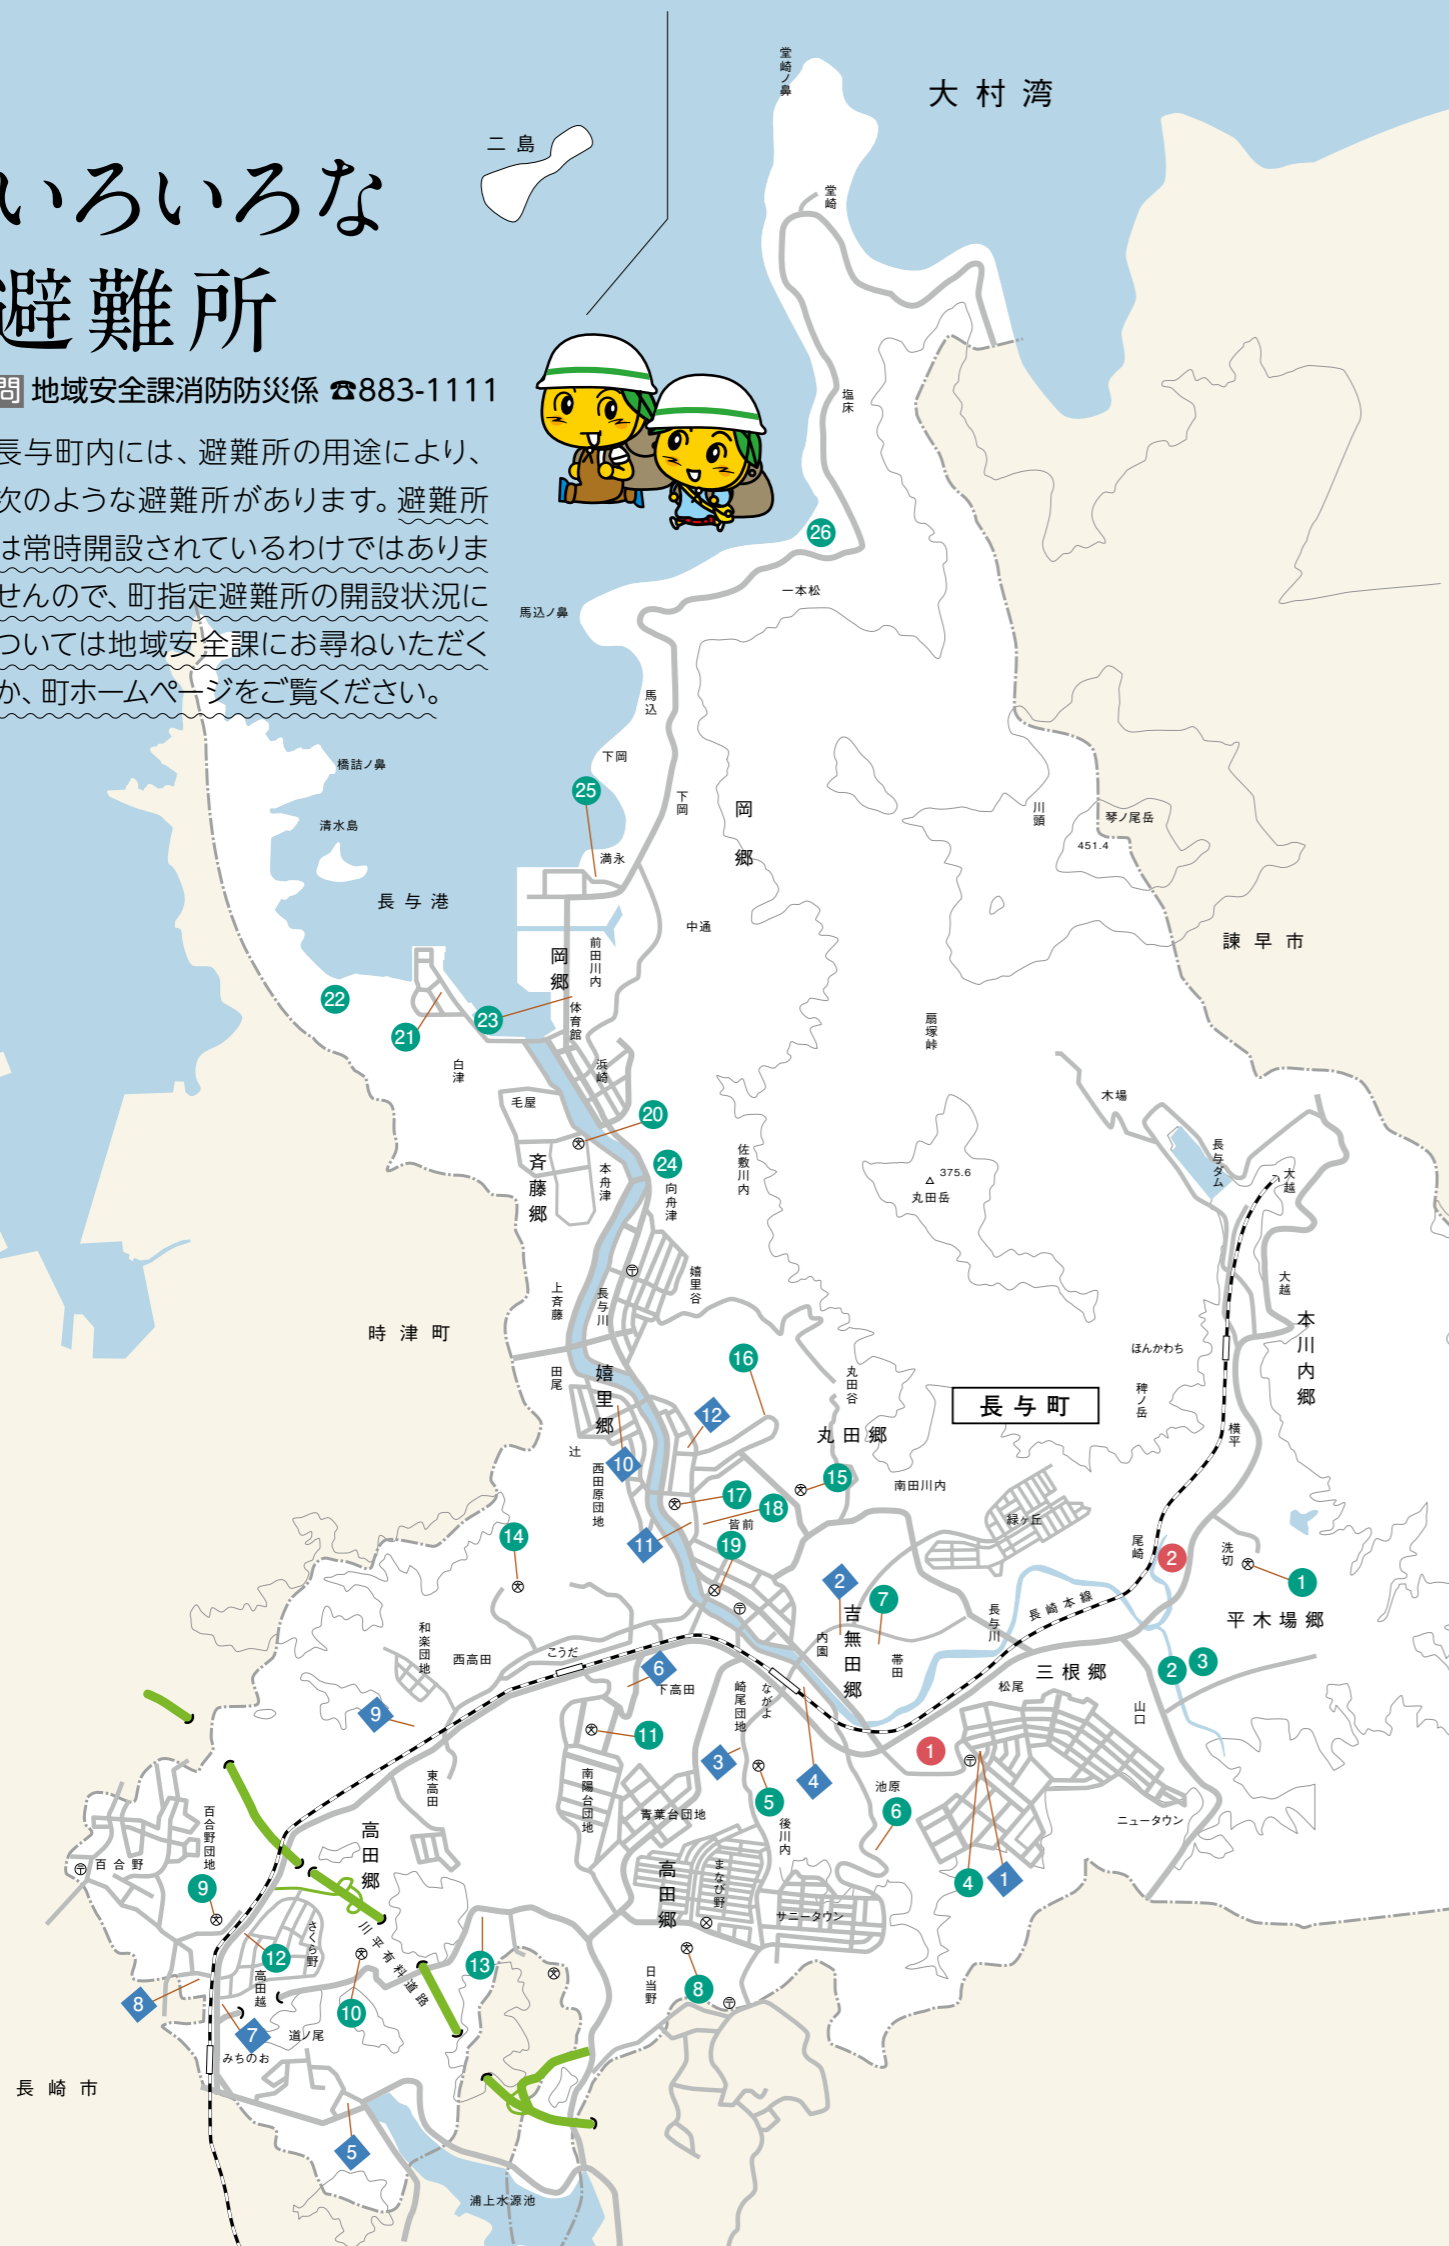

# いろいろな避難所

問 地域安全課消防防災係 ☎883-1111

長与町内には、避難所の用途により、次のような避難所があります。避難所は常時開設されているわけではありませんので、町指定避難所の開設状況については地域安全課にお尋ねいただくか、町ホームページをご覧ください。

## 指定緊急避難場所

切迫した災害の危険性から緊急的に避難するための町指定の一時避難場所です。上記の指定避難所に加え、学校のグラウンドや公園などの広場を指定しています。詳細は町のホームページをご覧ください。