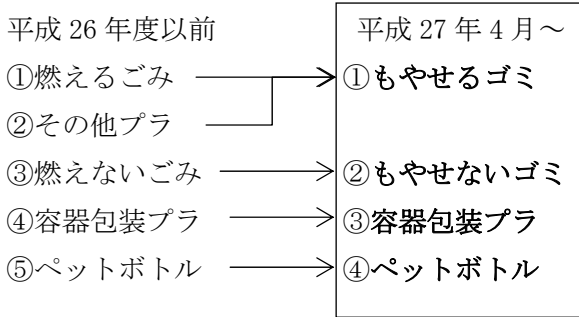

### ① 分別方法と名称が変わりました

- ・その他プラ（容器包装以外のプラスチック）が、「もやせるゴミ」と一緒になりました。
- ・分別が 5 種類から 4 種類になりました。

「燃えないごみ」の一部が「もやせるゴミ」に変わりました。

- ・革製品
- ・ゴム製品
- ・ビデオテープ
- ・カセットテープ
- ・靴
- ・バッグ類

「もやせるゴミ」になりました。

### ② 収集回数が変わりました

- ・要望が多くあった「ペットボトル」・「もやせないゴミ」の収集が月 1 回から月 2 回に増えました。

※今回の変更は平成 27 年 4 月 1 日④以降に出すゴミが対象です。

※ゴミの収集時間は、ゴミの量や道路状況により変更する場合がありますので、必ず朝の 8 時までにお近くのゴミステーションへお出しください。