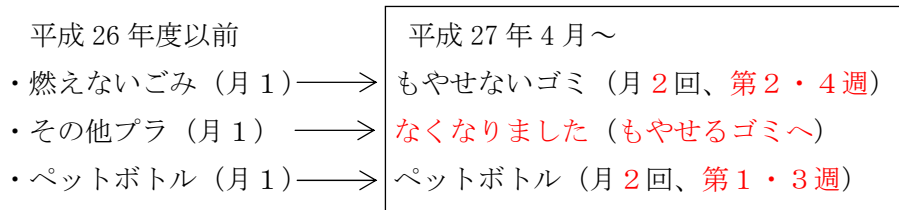

### ① 分別方法と名称が変わりました

- ・その他プラ（容器包装以外のプラスチック）が、「もやせるゴミ」と一緒になりました。
- ・分別が 5 種類から 4 種類になりました。

「燃えないごみ」の一部が「もやせるゴミ」に変わりました。

- ・革製品
- ・ゴム製品
- ・ビデオテープ
- ・カセットテープ
- ・靴
- ・バッグ類

「もやせるゴミ」になりました。

### ② 収集回数が変わりました

- ・要望が多くあった「ペットボトル」・「もやせないゴミ」の収集が月 1 回から月 2 回に増えました。

※今回の変更は平成 27 年 4 月 1 日④以降に出すゴミが対象です。

※ゴミの収集時間は、ゴミの量や道路状況により変更する場合がありますので、必ず朝の 8 時までにお近くのゴミステーションへお出しください。