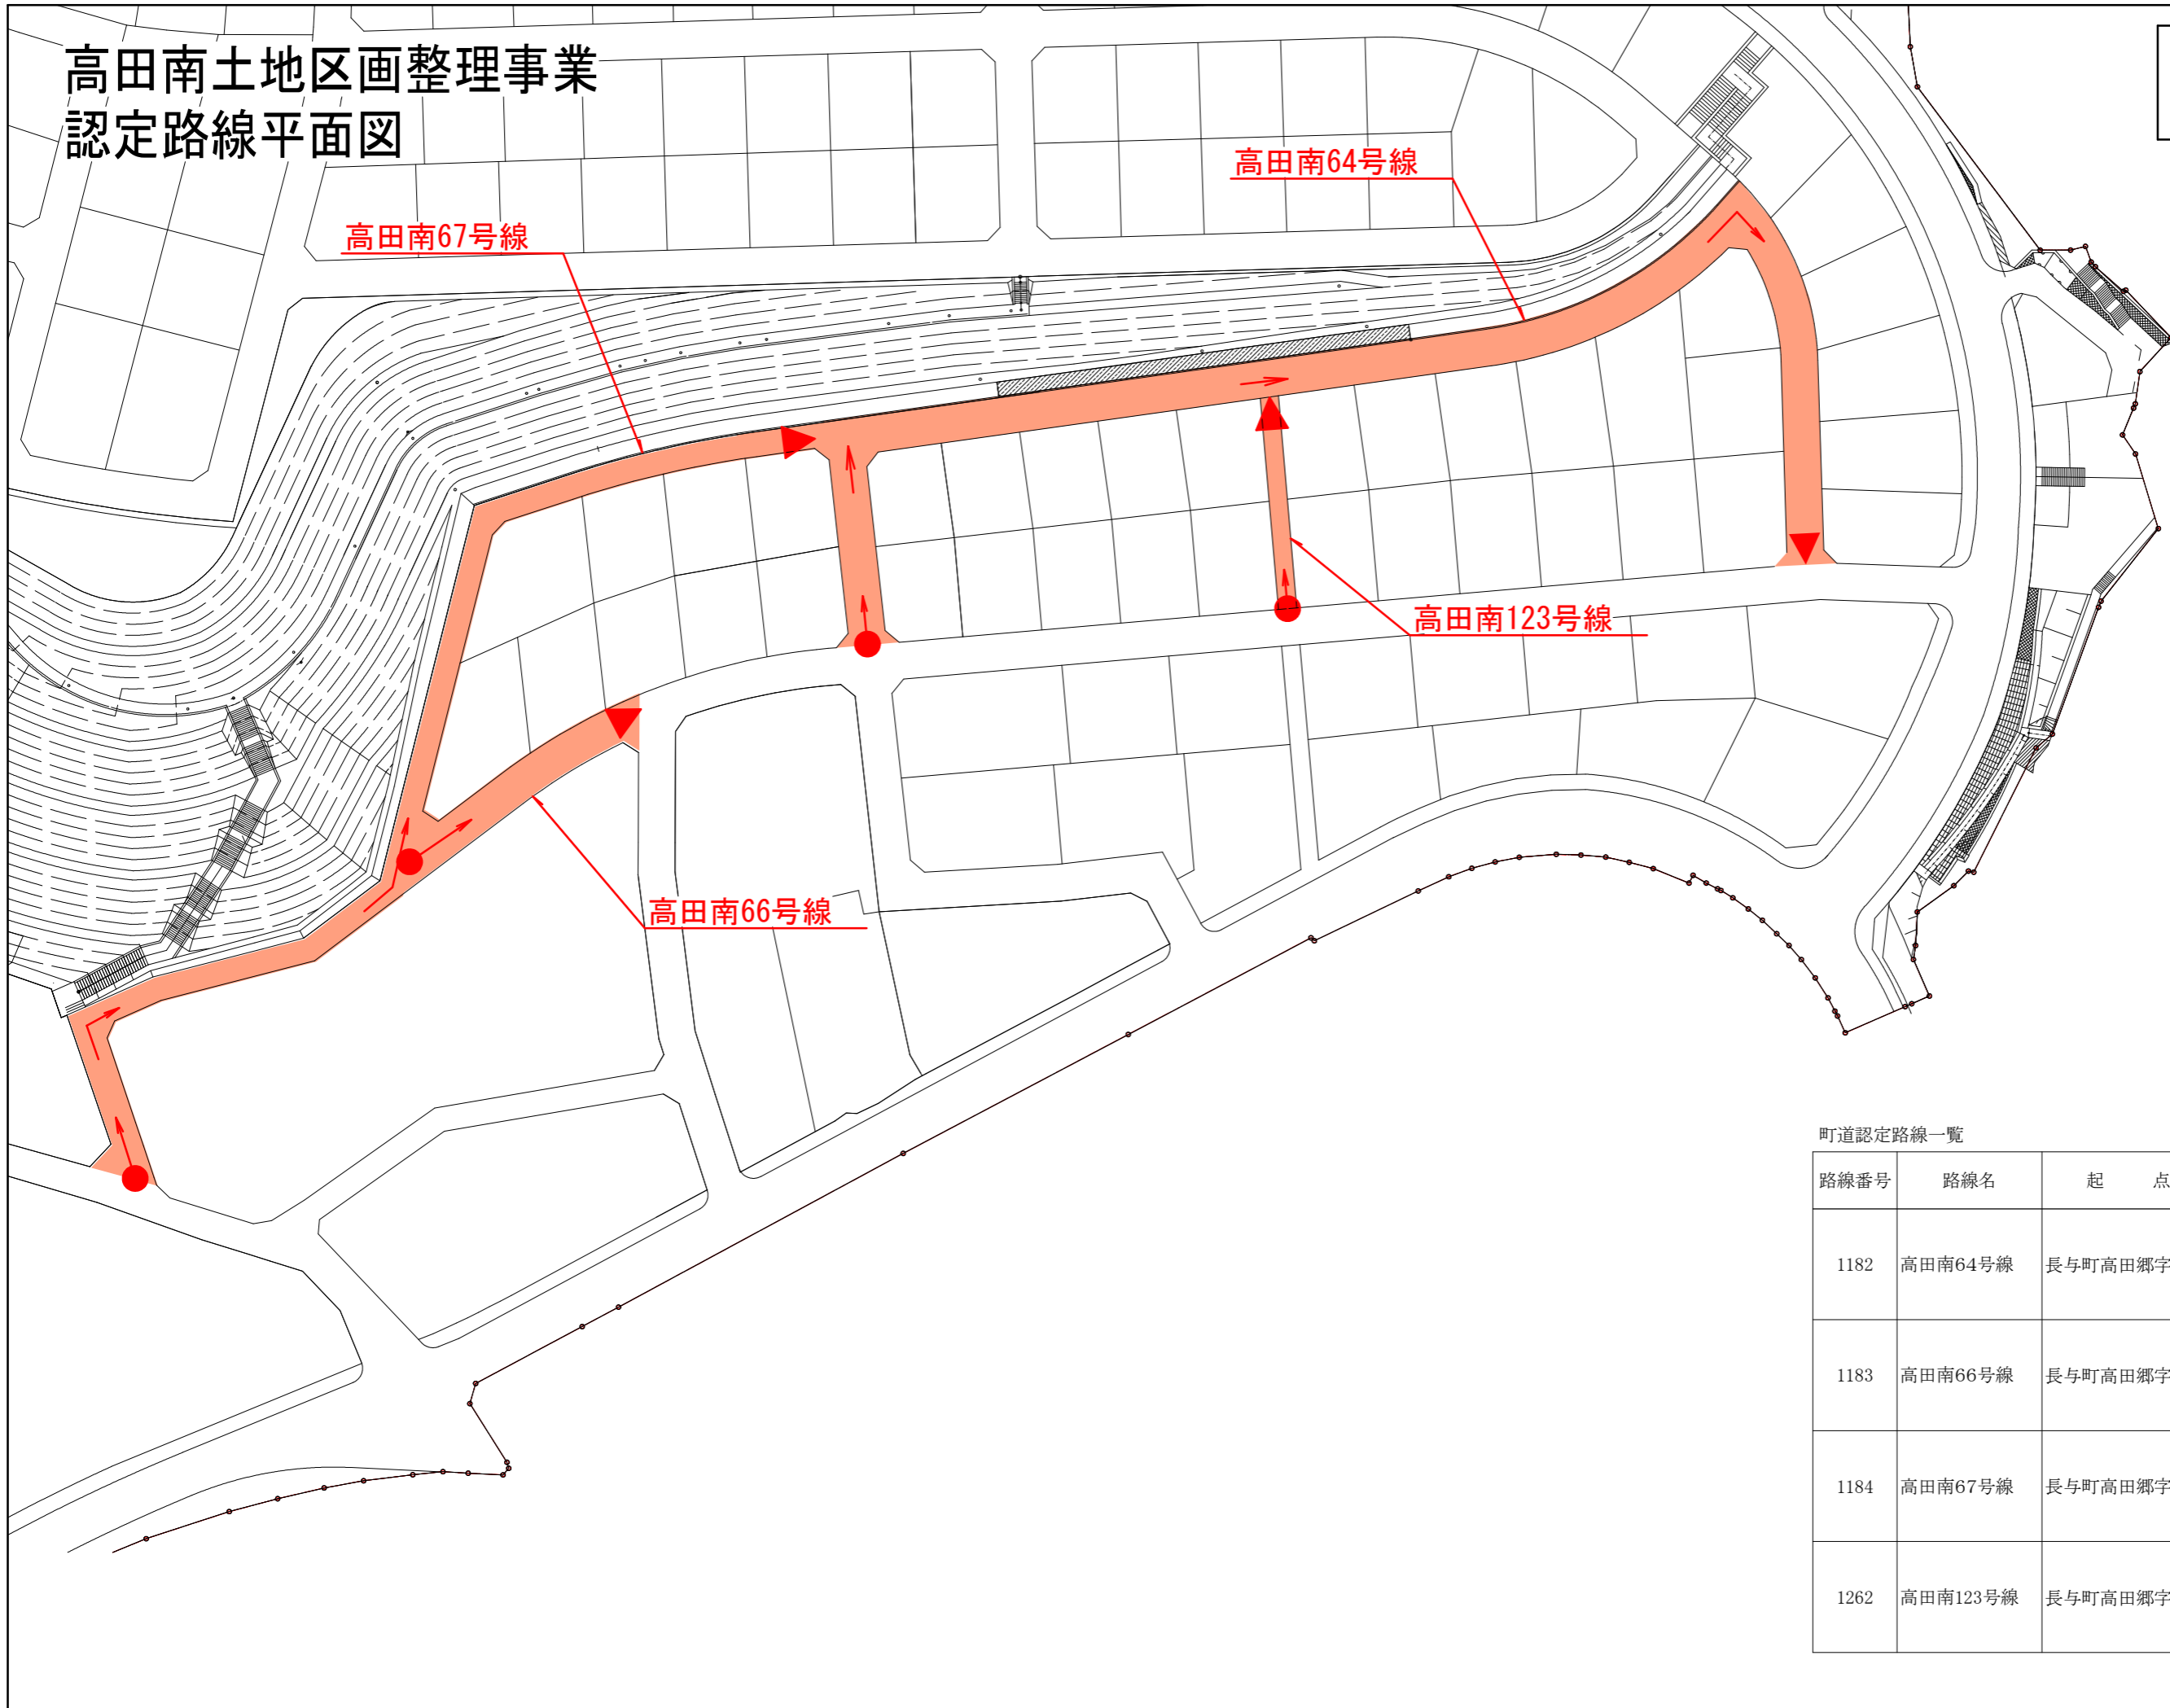

議案第95号

町道路線の認定について

上記議案を提出します。

令和2年12月1日

長与町長 吉田 慎一

提案理由

新規路線に伴う路線の認定のため。

町道路線の認定について

高田南区画整理事業全体計画図 町道認定路線一覧

参 考

町道認定路線一覧

路線番号	路線名	起 点	終 点
1182	高田南64号線	長与町高田郷字湯川	長与町高田郷字福手
1183	高田南66号線	長与町高田郷字湯川	長与町高田郷字湯川
1184	高田南67号線	長与町高田郷字湯川	長与町高田郷字湯川
1251	高田南112号線	長与町高田郷字高田越	長与町高田郷字高田越
1262	高田南123号線	長与町高田郷字湯川	長与町高田郷字福手
1265	高田南128号線	長与町高田郷字高田越	長与町高田郷字高田越

高田南土地区画整理事業 認定路線平面図

参 考

凡 例	
起 点	●
終 点	▲

町道認定路線一覧

路線番号	路線名	起 点	終 点
1182	高田南64号線	長与町高田郷字湯川	長与町高田郷字福手
1183	高田南66号線	長与町高田郷字湯川	長与町高田郷字湯川
1184	高田南67号線	長与町高田郷字湯川	長与町高田郷字湯川
1262	高田南123号線	長与町高田郷字湯川	長与町高田郷字福手

高田南土地区画整理事業
認定路線平面図

位置図及び町道認定路線図

参考

路線番号	路線名	起点	重要な経過地
		終点	
1341	日当野4号線	長与町高田郷字日当ノ尾から	
		長与町高田郷字日当ノ尾まで	

凡例	
起点	●
終点	▲

位置図及び町道認定路線図

参考

路線番号	路線名	起点	重要な経過地
		終点	
1342	老町田線	長与町嬉里郷字老町田から	
		長与町嬉里郷字老町田まで	

凡例	
起点	●
終点	▲