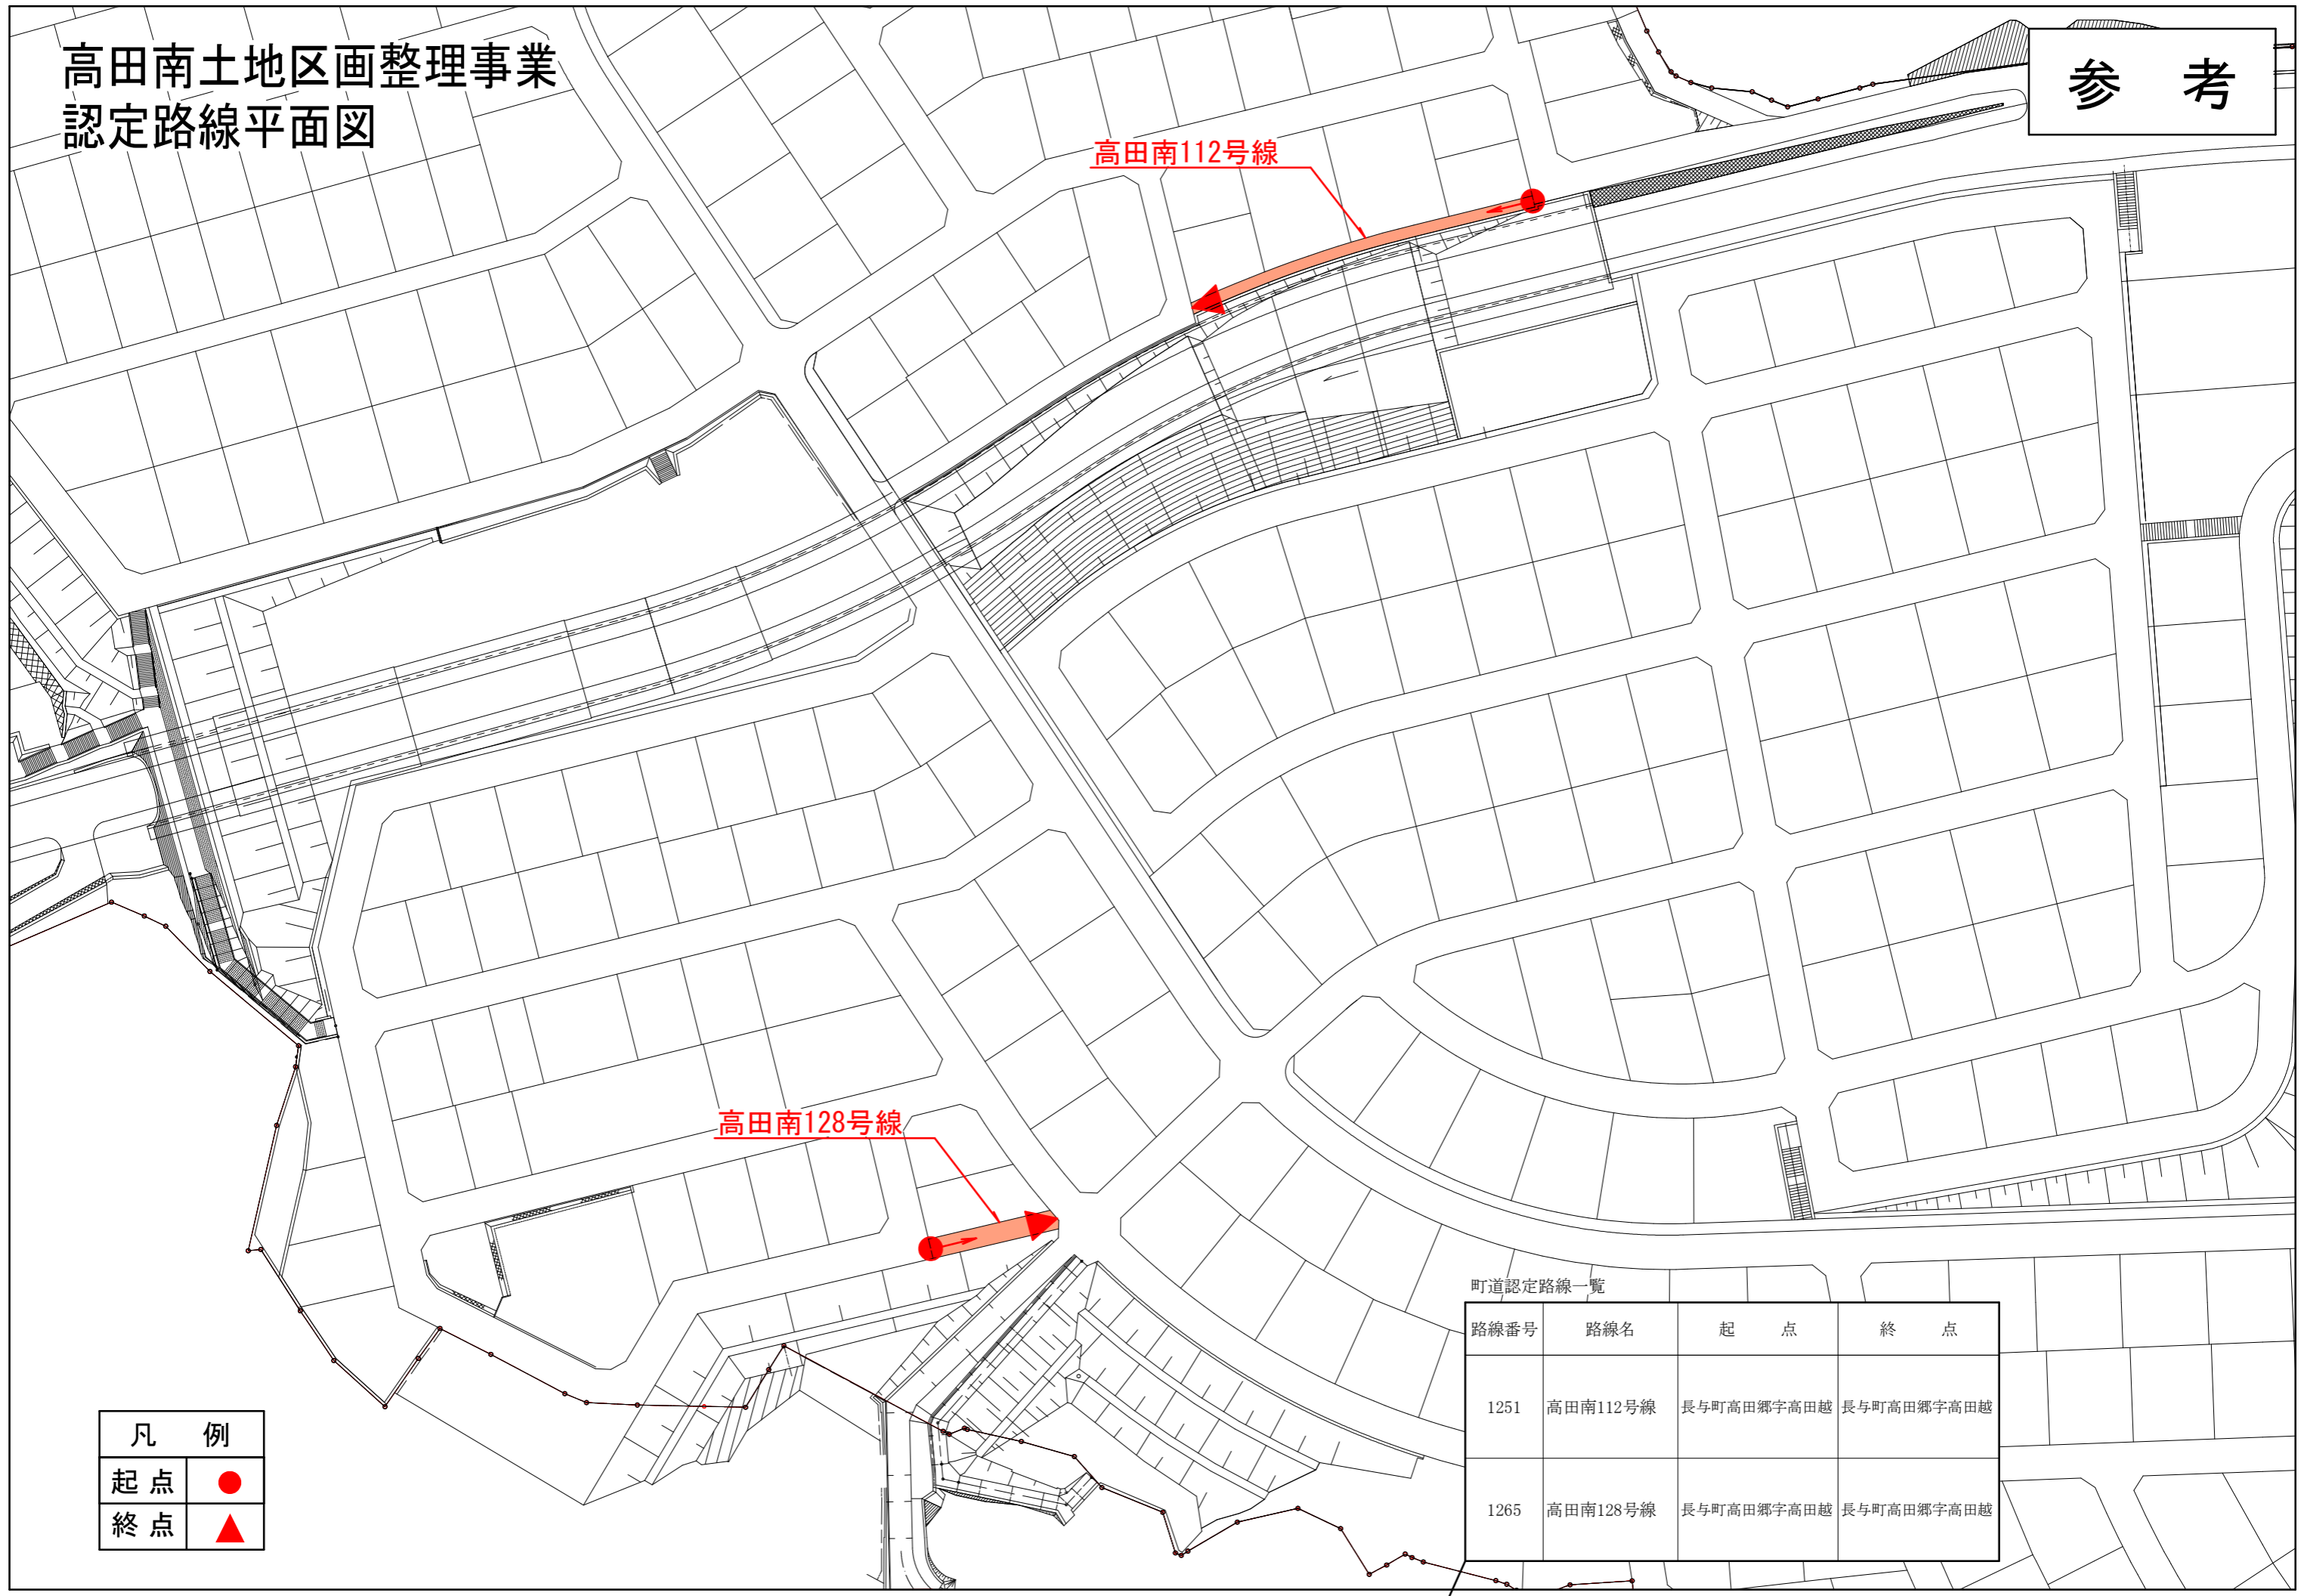

参 考

高田南112号線

高田南128号線

凡 例	
起点	●
終点	▲

町道認定路線一覧

路線番号	路線名	起 点	終 点
1251	高田南112号線	長与町高田郷字高田越	長与町高田郷字高田越
1265	高田南128号線	長与町高田郷字高田越	長与町高田郷字高田越

池山土地区画整理事業
路線認定一覧

参 考

位置図及び町道認定路線図

参考

路線番号	路線名	起点	重要な経過地
		終点	
1341	日当野4号線	長与町高田郷字日当ノ尾から	
		長与町高田郷字日当ノ尾まで	

凡例	
起点	●
終点	▲

位置図及び町道認定路線図

参考

路線番号	路線名	起点	重要な経過地
		終点	
1342	老町田線	長与町嬉里郷字老町田から	
		長与町嬉里郷字老町田まで	

凡例	
起点	●
終点	▲