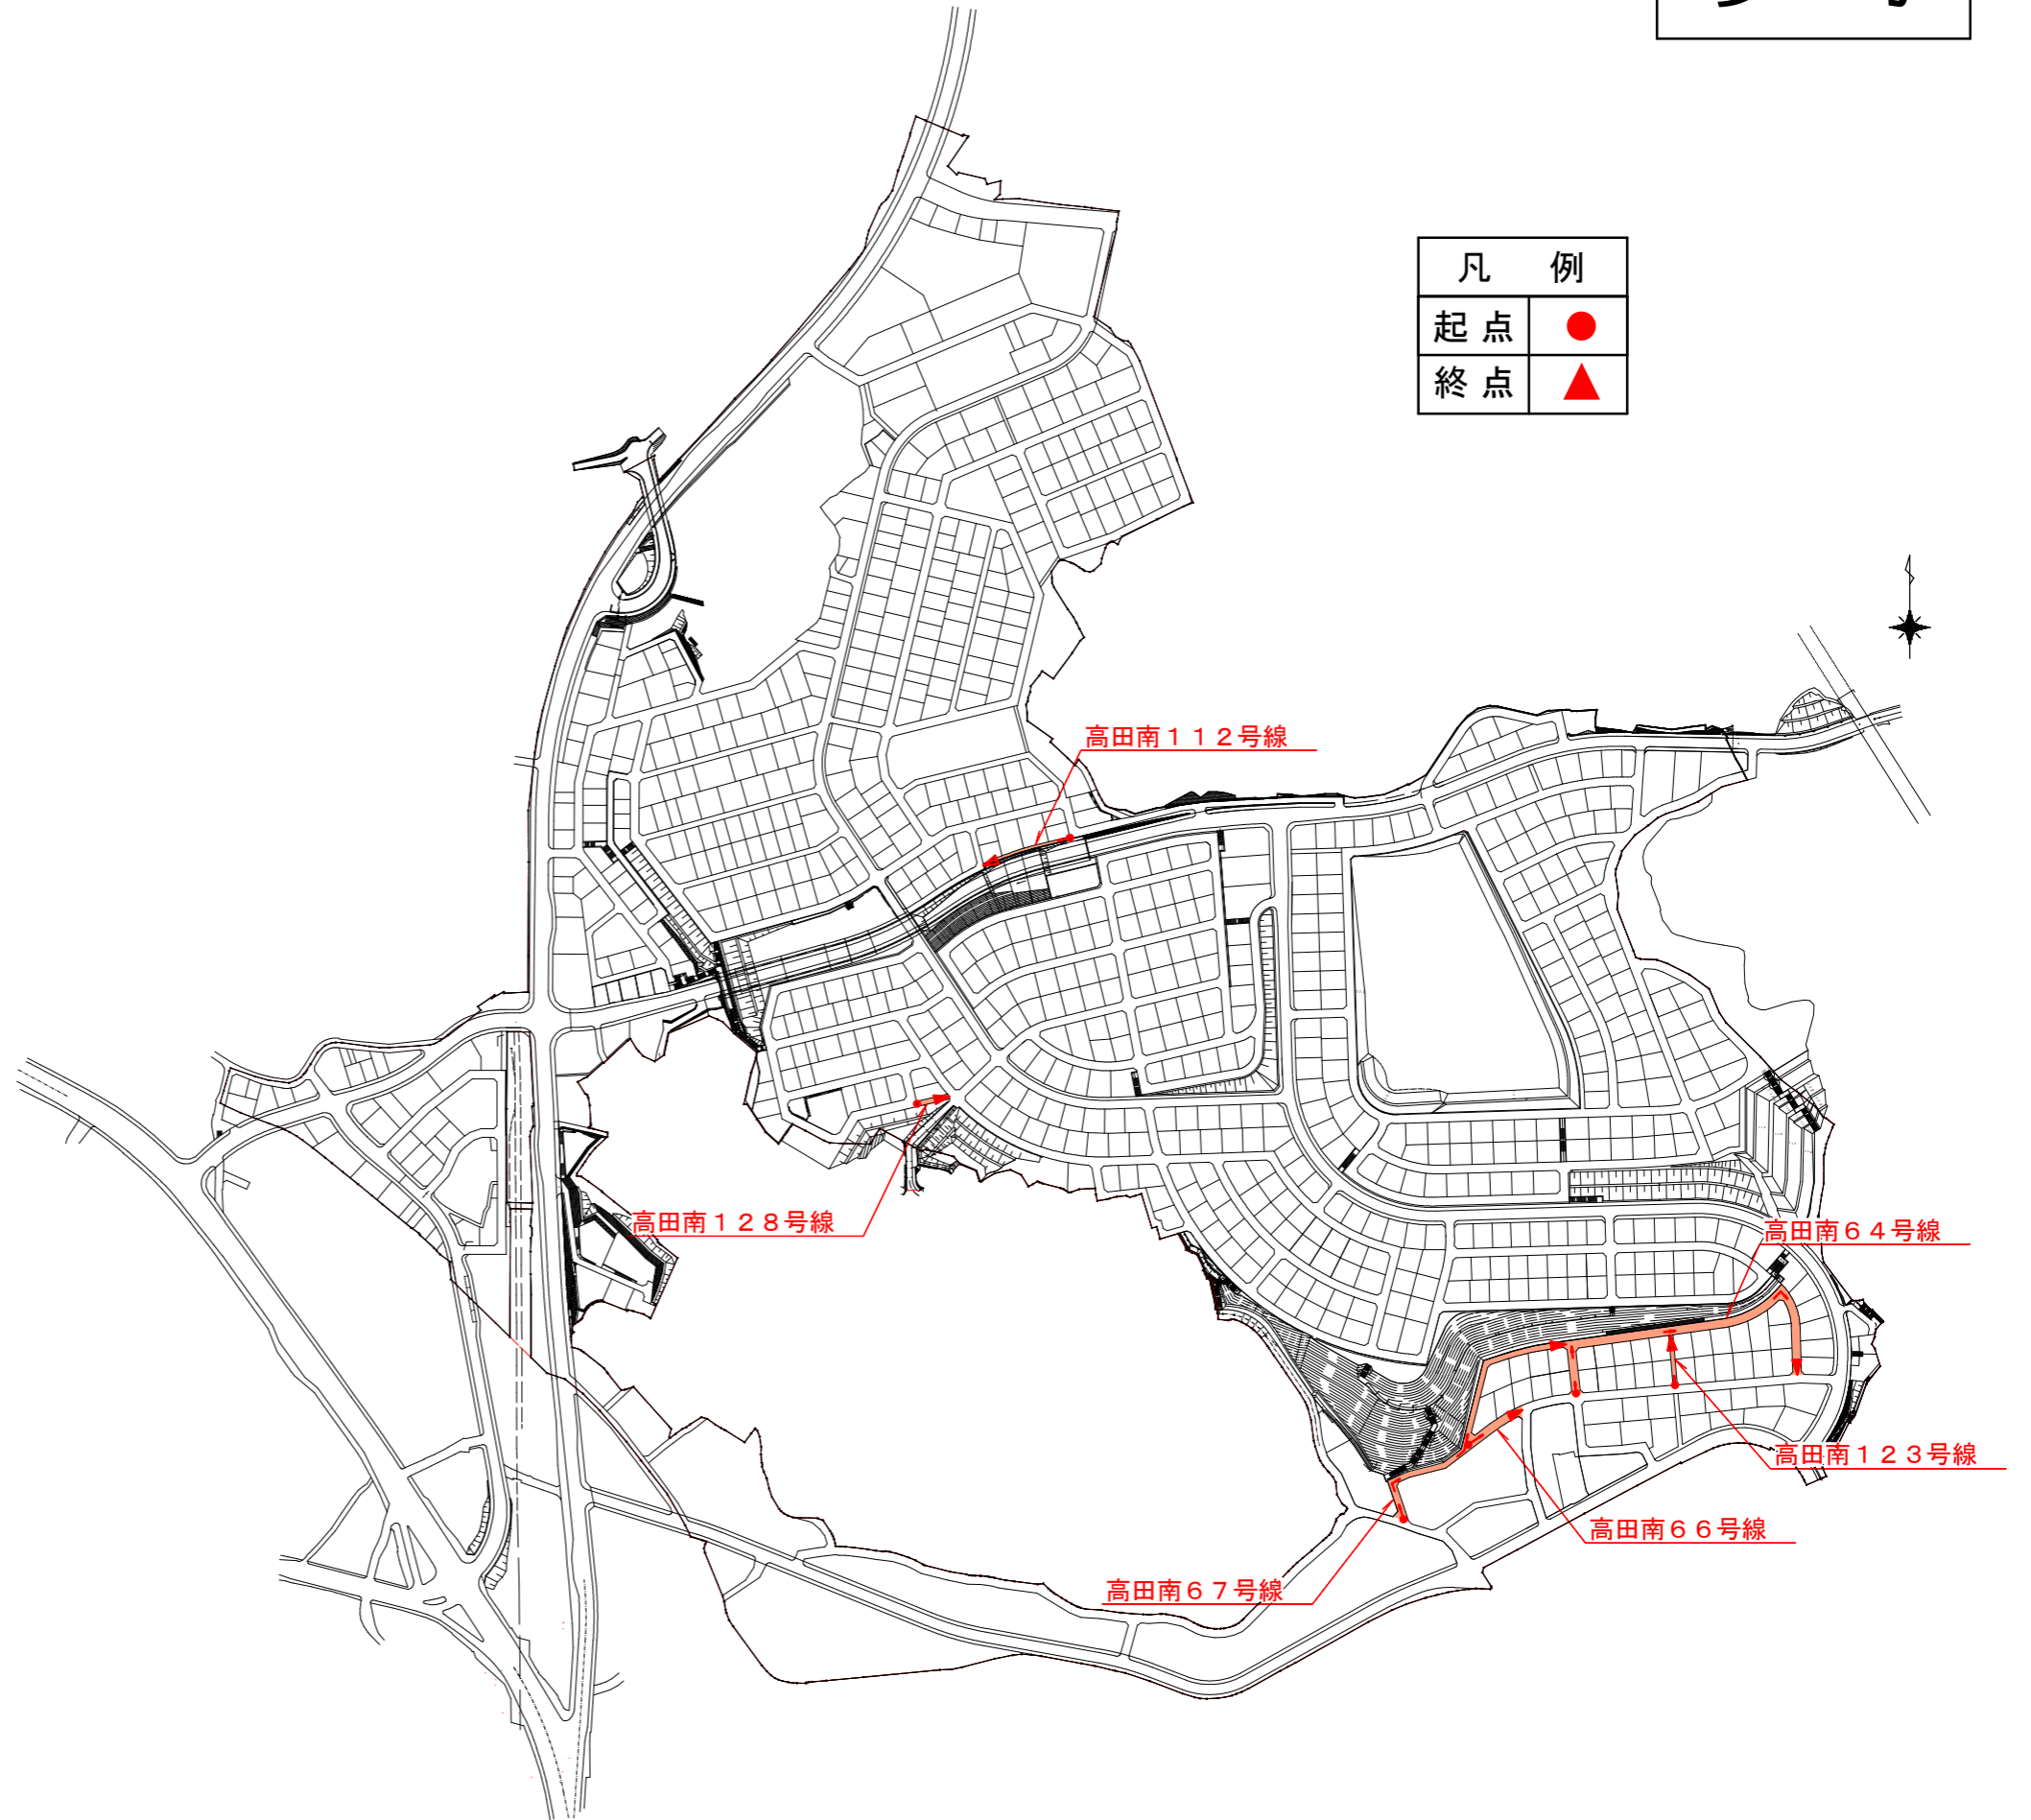

議案第95号

町道路線の認定について

上記議案を提出します。

令和2年12月1日

長与町長 吉田 慎一

提案理由

新規路線に伴う路線の認定のため。

町道路線の認定について

道路法(昭和27年法律第180号)第8条第2項の規定により、下記路線を町道として認定したいので、議会の議決を求める。

記

町道認定路線

路線番号	路線名	起 点	終 点
1182	高田南64号線	長与町高田郷字湯川	長与町高田郷字福手
1183	高田南66号線	長与町高田郷字湯川	長与町高田郷字湯川
1184	高田南67号線	長与町高田郷字湯川	長与町高田郷字湯川
1251	高田南112号線	長与町高田郷字高田越	長与町高田郷字高田越
1262	高田南123号線	長与町高田郷字湯川	長与町高田郷字福手
1265	高田南128号線	長与町高田郷字高田越	長与町高田郷字高田越
1331	ユースヒル1号線	長与町吉無田郷字江下	長与町吉無田郷字的場

高田南土地区画整理事業 認定路線平面図

参 考

凡 例	
起 点	●
終 点	▲

町道認定路線一覧

路線番号	路線名	起 点	終 点
1182	高田南64号線	長与町高田郷字湯川	長与町高田郷字福手
1183	高田南66号線	長与町高田郷字湯川	長与町高田郷字湯川
1184	高田南67号線	長与町高田郷字湯川	長与町高田郷字湯川
1262	高田南123号線	長与町高田郷字湯川	長与町高田郷字福手

高田南土地区画整理事業
認定路線平面図

位置図及び町道認定路線図

参考

路線番号	路線名	起点	重要な経過地
		終点	
1341	日当野4号線	長与町高田郷字日当ノ尾から	
		長与町高田郷字日当ノ尾まで	

凡例	
起点	●
終点	▲

位置図及び町道認定路線図

参考

路線番号	路線名	起点	重要な経過地
		終点	
1342	老町田線	長与町嬉里郷字老町田から	
		長与町嬉里郷字老町田まで	

凡例	
起点	●
終点	▲