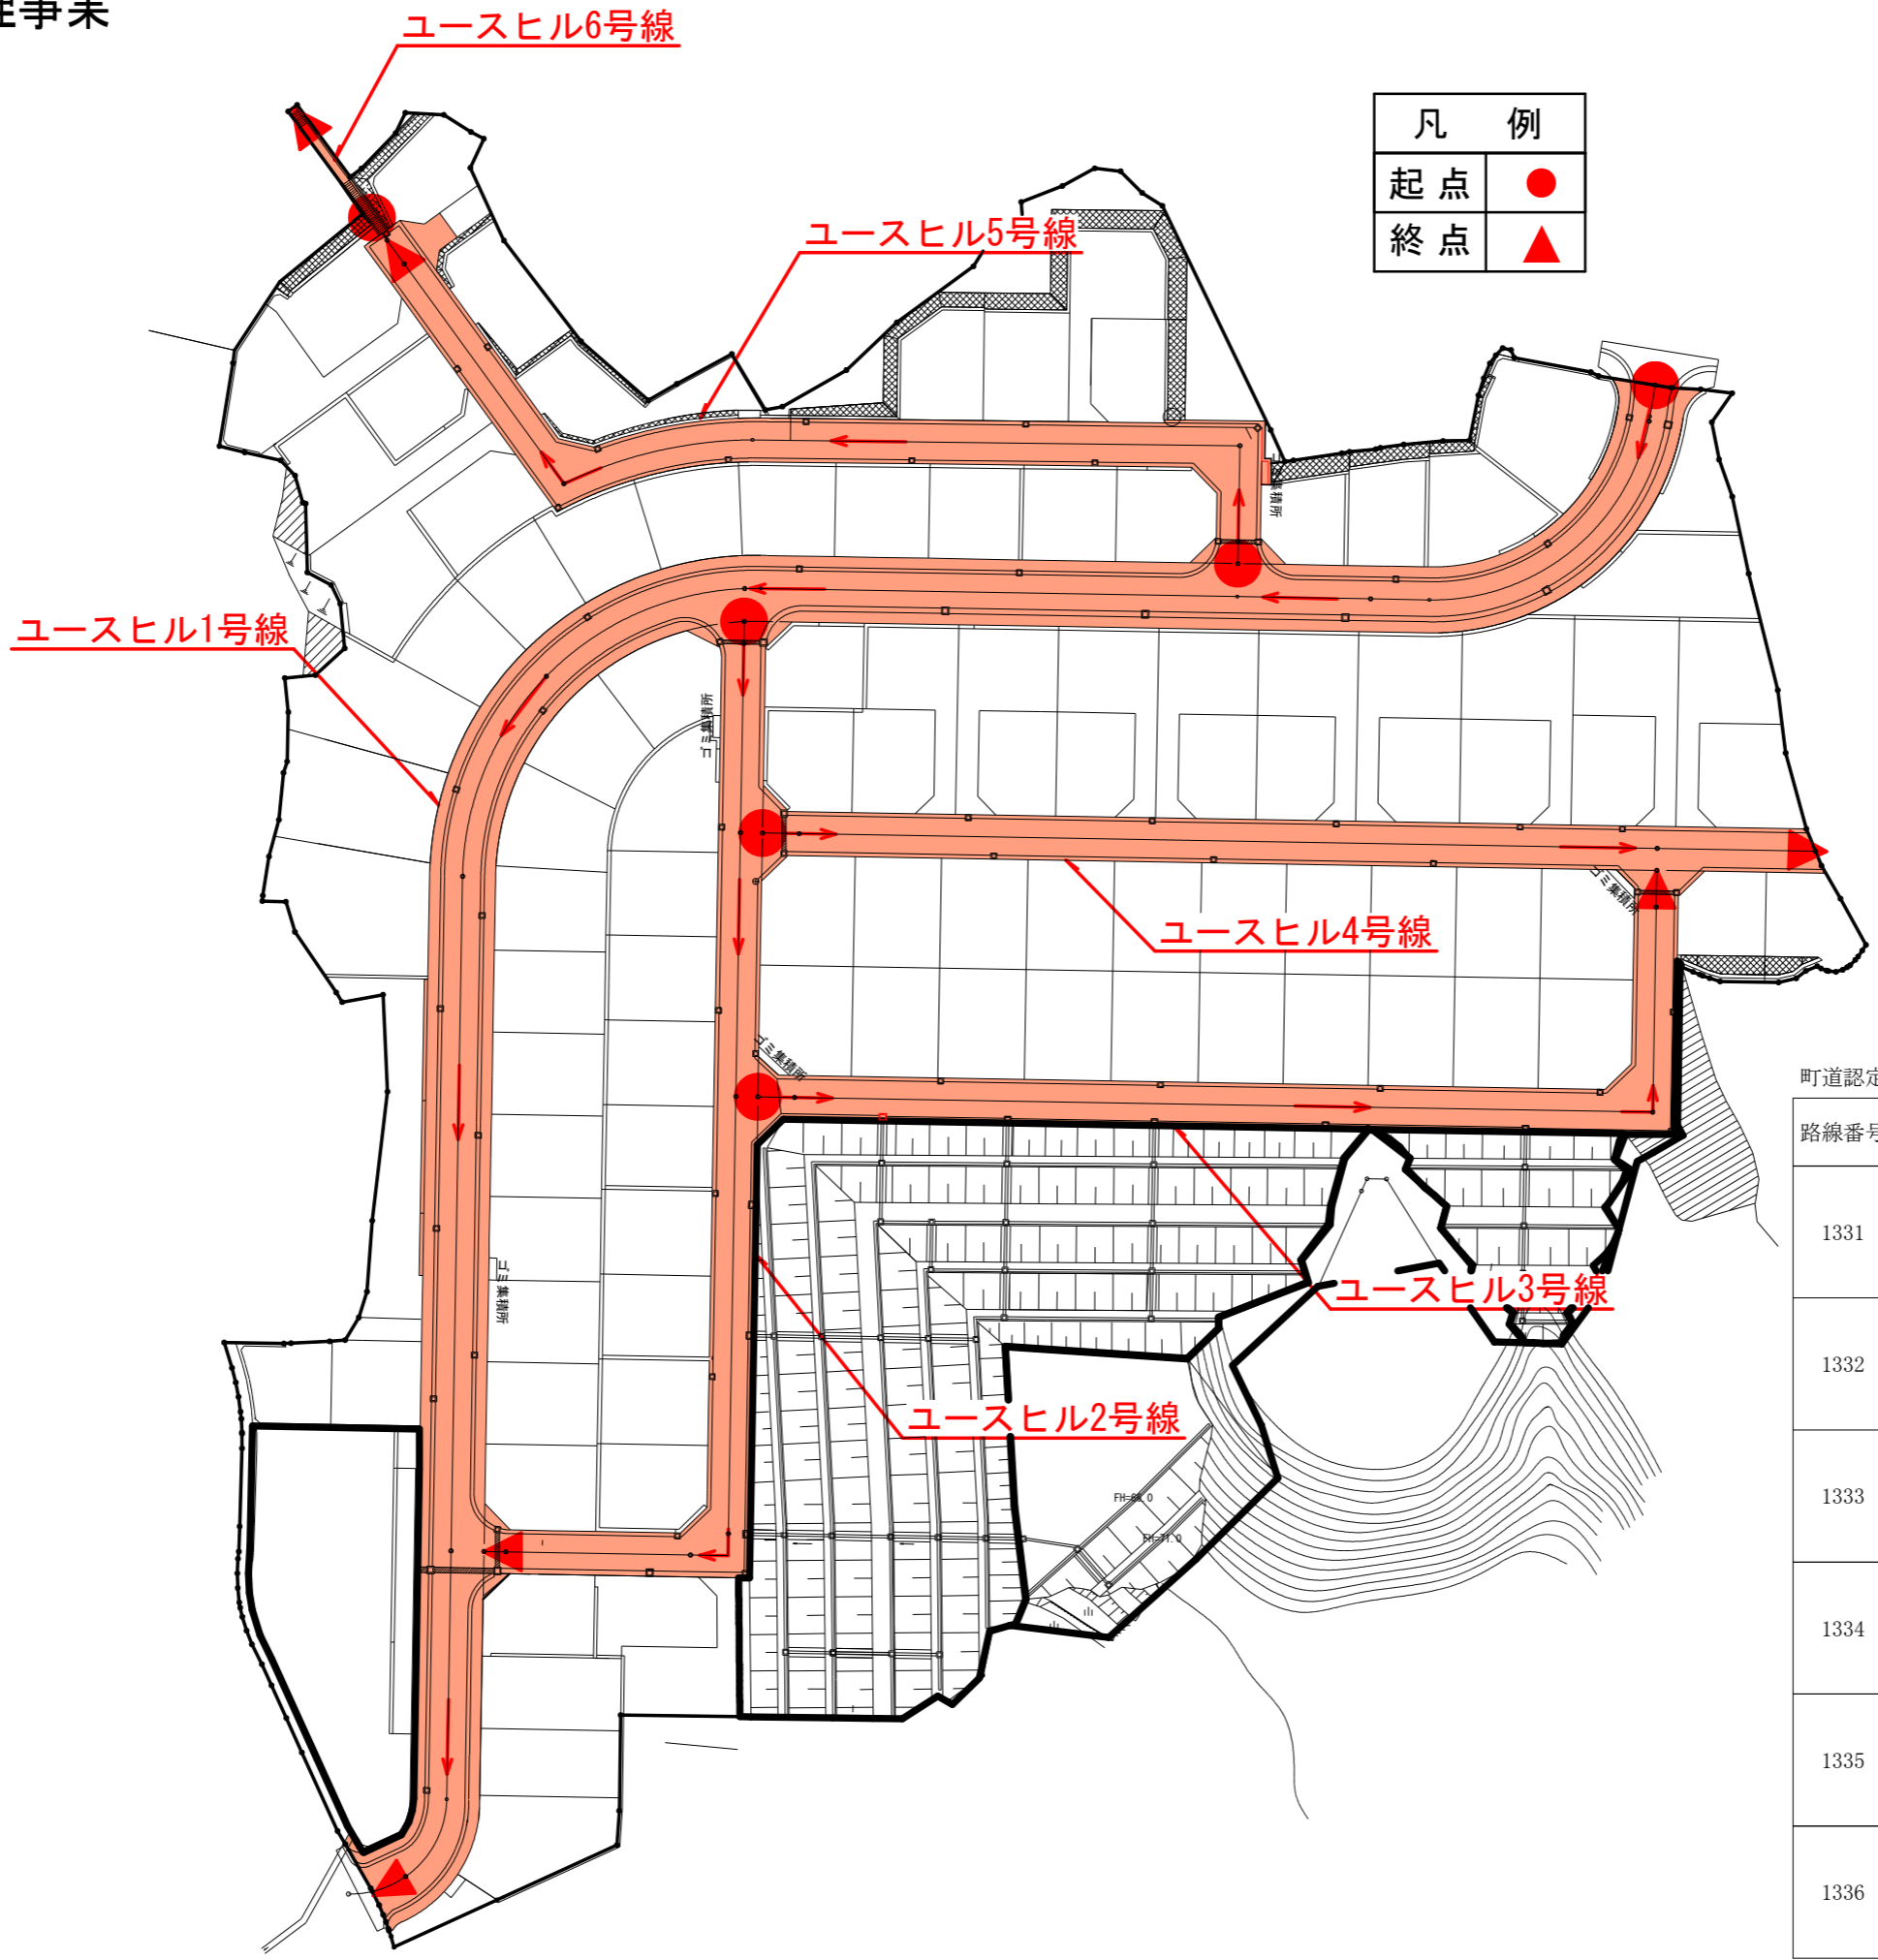

池山土地区画整理事業
路線認定一覧

参 考

凡 例	
起 点	●
終 点	▲

町道認定路線一覧

路線番号	路線名	起 点	終 点
1331	ユースヒル1号線	長与町吉無田郷字江下	長与町吉無田郷字の場
1332	ユースヒル2号線	長与町吉無田郷字山下	長与町吉無田郷字の場
1333	ユースヒル3号線	長与町吉無田郷字山下	長与町吉無田郷字江下
1334	ユースヒル4号線	長与町吉無田郷字山下	長与町吉無田郷字江下
1335	ユースヒル5号線	長与町吉無田郷字江下	長与町吉無田郷字山下
1336	ユースヒル6号線	長与町吉無田郷字山下	長与町吉無田郷字山下