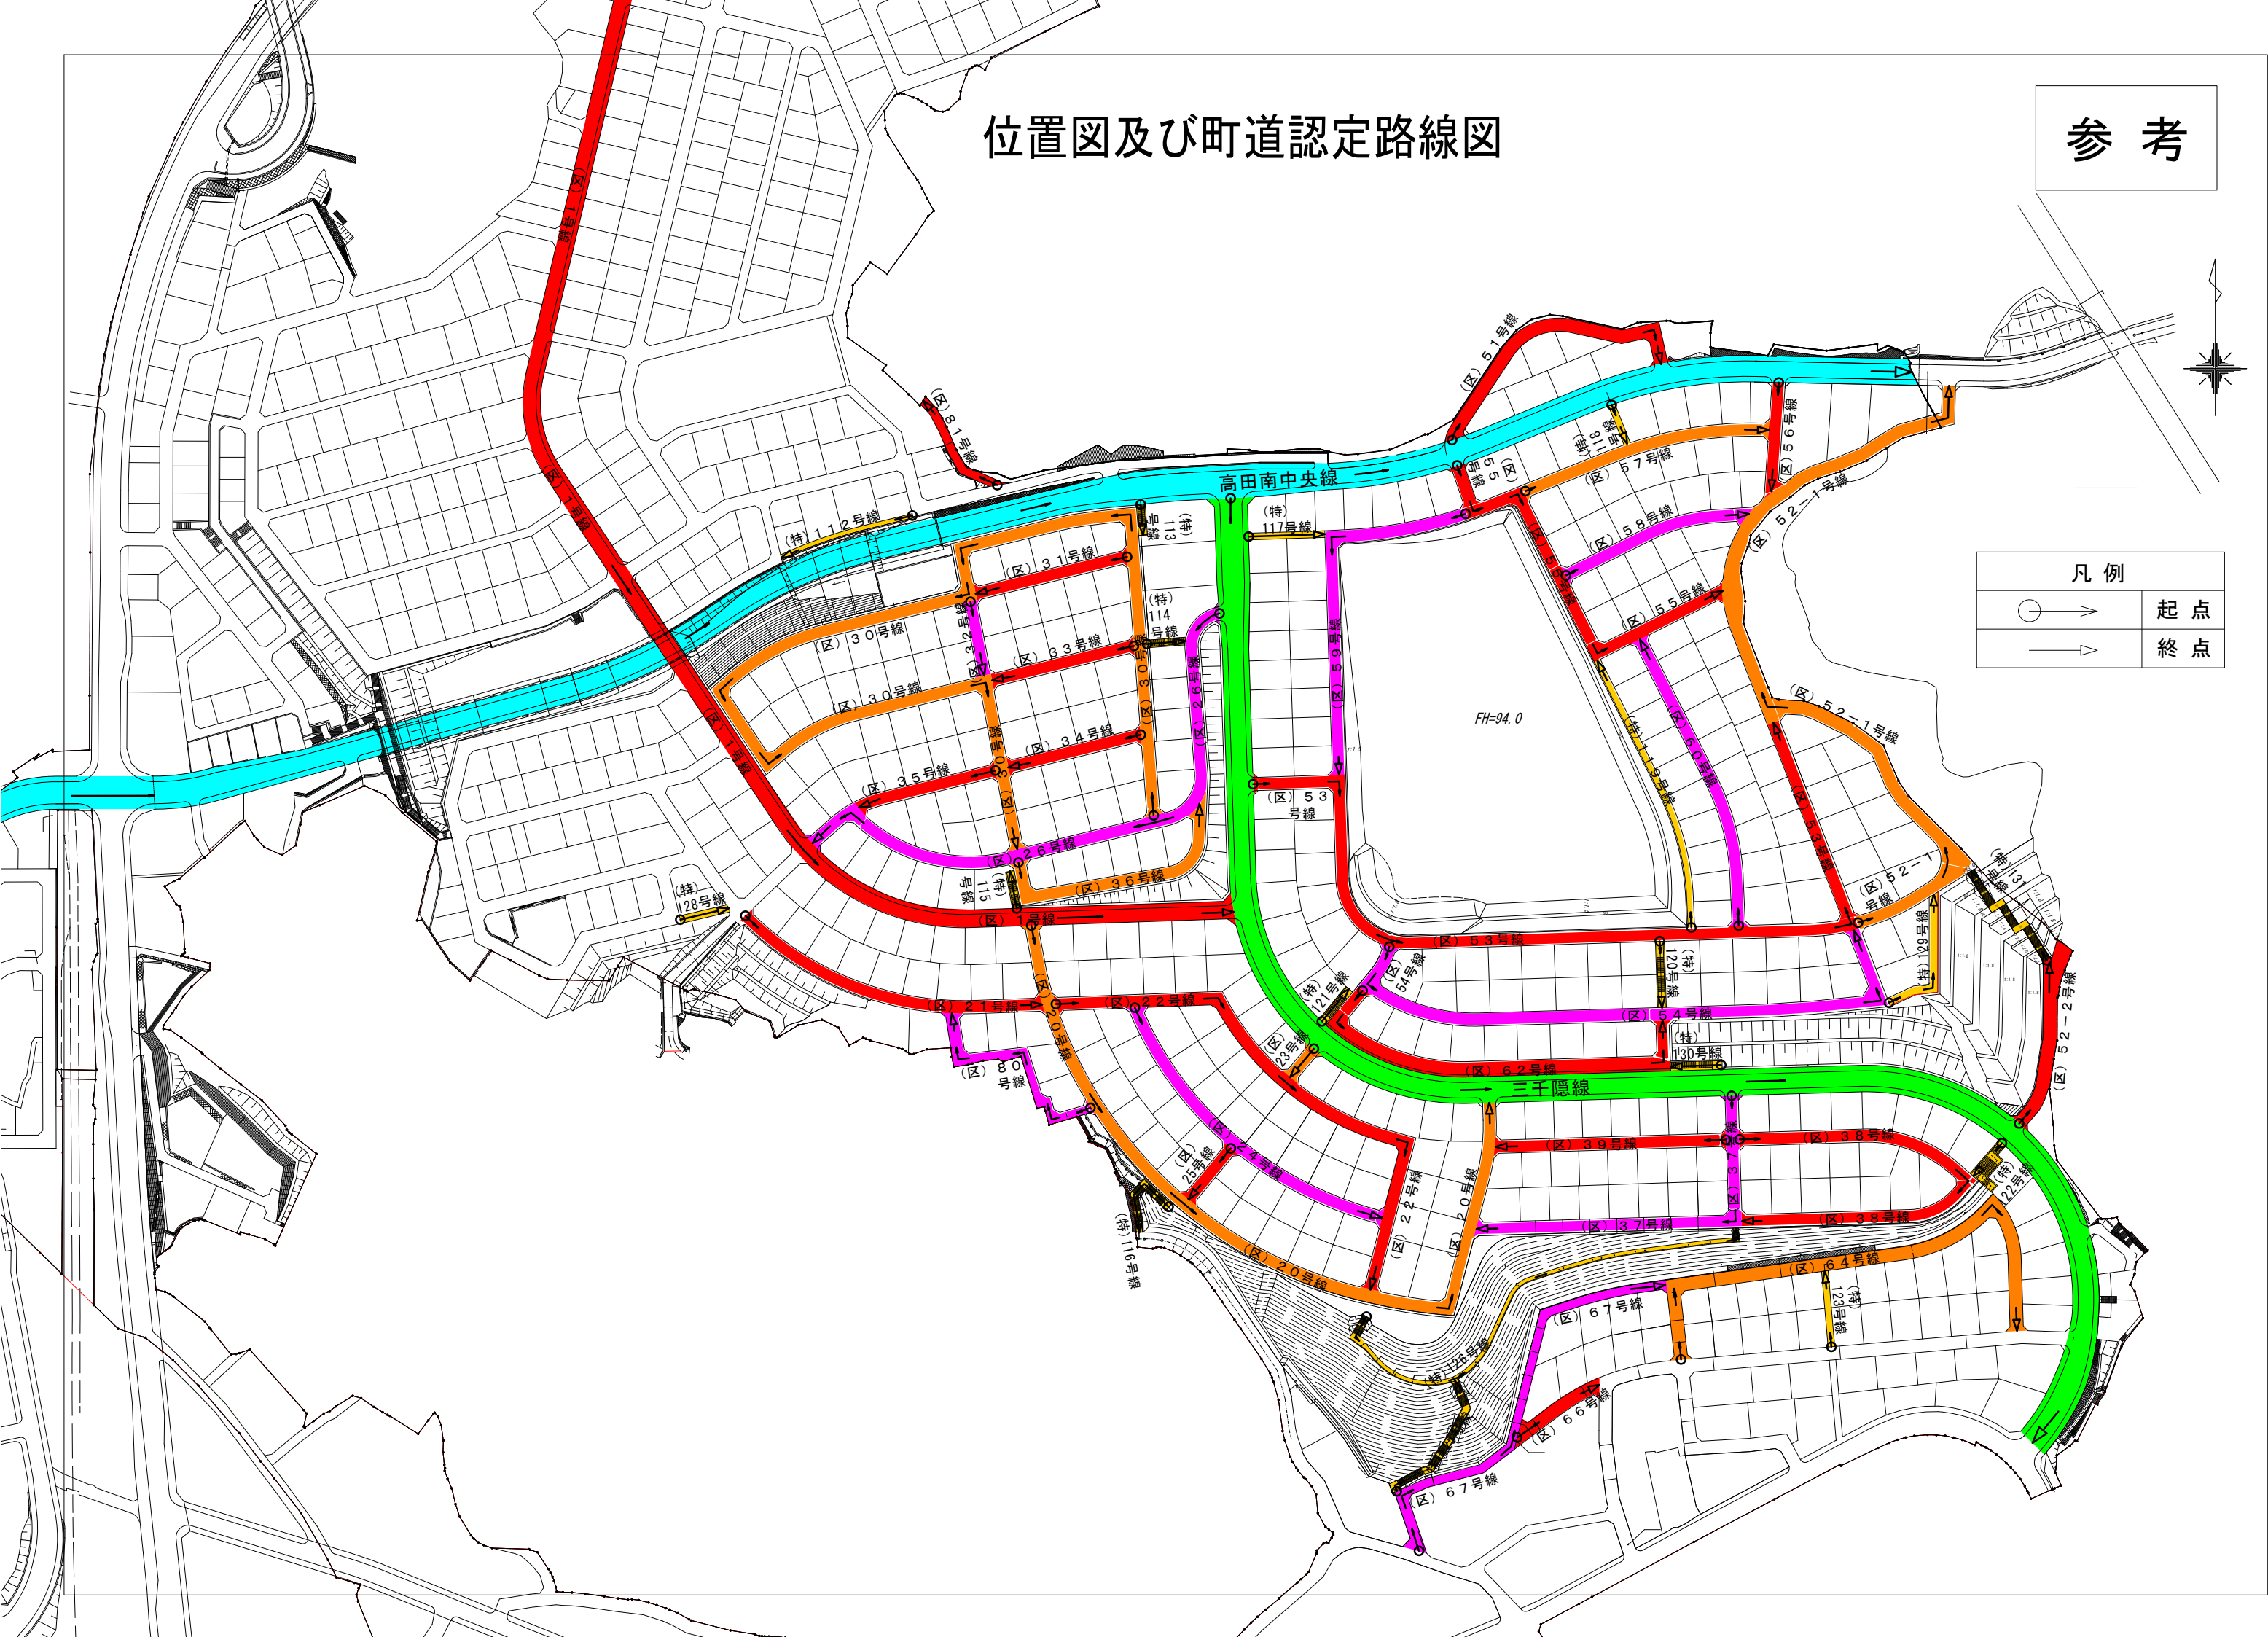

道路法（昭和27年法律第180号）第8条第2項の規定により、下記路線を町道として認定したいので、議会の議決を求める。

記

町道認定路線

路線番号	路線名	起 点	終 点
5001	高田南中央線	長与町高田郷字釜田	長与町高田郷字笠山
5002	三千隠線	長与町高田郷字湯川	長与町高田郷字福手
5003	区画道路1号線	長与町高田郷字導高田	長与町高田郷字湯川
5004	区画道路20号線	長与町高田郷字湯川	長与町高田郷字湯川
5005	区画道路21号線	長与町高田郷字高田越	長与町高田郷字湯川
5006	区画道路22号線	長与町高田郷字湯川	長与町高田郷字湯川
5007	区画道路23号線	長与町高田郷字湯川	長与町高田郷字湯川
5008	区画道路24号線	長与町高田郷字湯川	長与町高田郷字湯川
5009	区画道路25号線	長与町高田郷字稗木場	長与町高田郷字稗木場
5010	区画道路26号線	長与町高田郷字湯川	長与町高田郷字高田越
5011	区画道路30号線	長与町高田郷字湯川	長与町高田郷字湯川
5012	区画道路31号線	長与町高田郷字湯川	長与町高田郷字高田越
5013	区画道路32号線	長与町高田郷字高田越	長与町高田郷字湯川

5 0 1 4	区画道路 33 号線	長与町高田郷字湯川	長与町高田郷字湯川
5 0 1 5	区画道路 34 号線	長与町高田郷字湯川	長与町高田郷湯川
5 0 1 6	区画道路 35 号線	長与町高田郷字湯川	長与町高田郷字高田越
5 0 1 7	区画道路 36 号線	長与町高田郷字湯川	長与町高田郷字湯川
5 0 1 8	区画道路 37 号線	長与町高田郷字湯川	長与町高田郷字湯川
5 0 1 9	区画道路 38 号線	長与町高田郷字湯川	長与町高田郷字湯川
5 0 2 0	区画道路 39 号線	長与町高田郷字湯川	長与町高田郷字湯川
5 0 2 1	区画道路 51 号線	長与町高田郷字笠山	長与町高田郷字笠山
5 0 2 2	区画道路 52-1 号線	長与町高田郷字笠山	長与町高田郷字笠山
5 0 2 3	区画道路 52-2 号線	長与町高田郷字福手	長与町高田郷字福手
5 0 2 4	区画道路 53 号線	長与町高田郷字湯川	長与町高田郷字笠山
5 0 2 5	区画道路 54 号線	長与町高田郷字湯川	長与町高田郷字笠山
5 0 2 6	区画道路 55 号線	長与町高田郷字笠山	長与町高田郷字笠山
5 0 2 7	区画道路 56 号線	長与町高田郷字笠山	長与町高田郷字笠山
5 0 2 8	区画道路 57 号線	長与町高田郷字笠山	長与町高田郷字笠山
5 0 2 9	区画道路 58 号線	長与町高田郷字笠山	長与町高田郷字笠山
5 0 3 0	区画道路 59 号線	長与町高田郷字笠山	長与町高田郷字湯川
5 0 3 1	区画道路 60 号線	長与町高田郷字笠山	長与町高田郷字笠山
5 0 3 2	区画道路 62 号線	長与町高田郷字湯川	長与町高田郷字湯川
5 0 3 3	区画道路 64 号線	長与町高田郷字湯川	長与町高田郷字福手

5 0 5 4	特殊道路 130 号線	長与町高田郷字湯川	長与町高田郷字湯川
5 0 5 5	特殊道路 131 号線	長与町高田郷字福手	長与町高田郷字笠山

位置図及び町道認定路線図

参考

凡例	
○ →	起点
→ ▸	終点

位置図及び町道認定路線図

参考

凡例

	起点
	終点