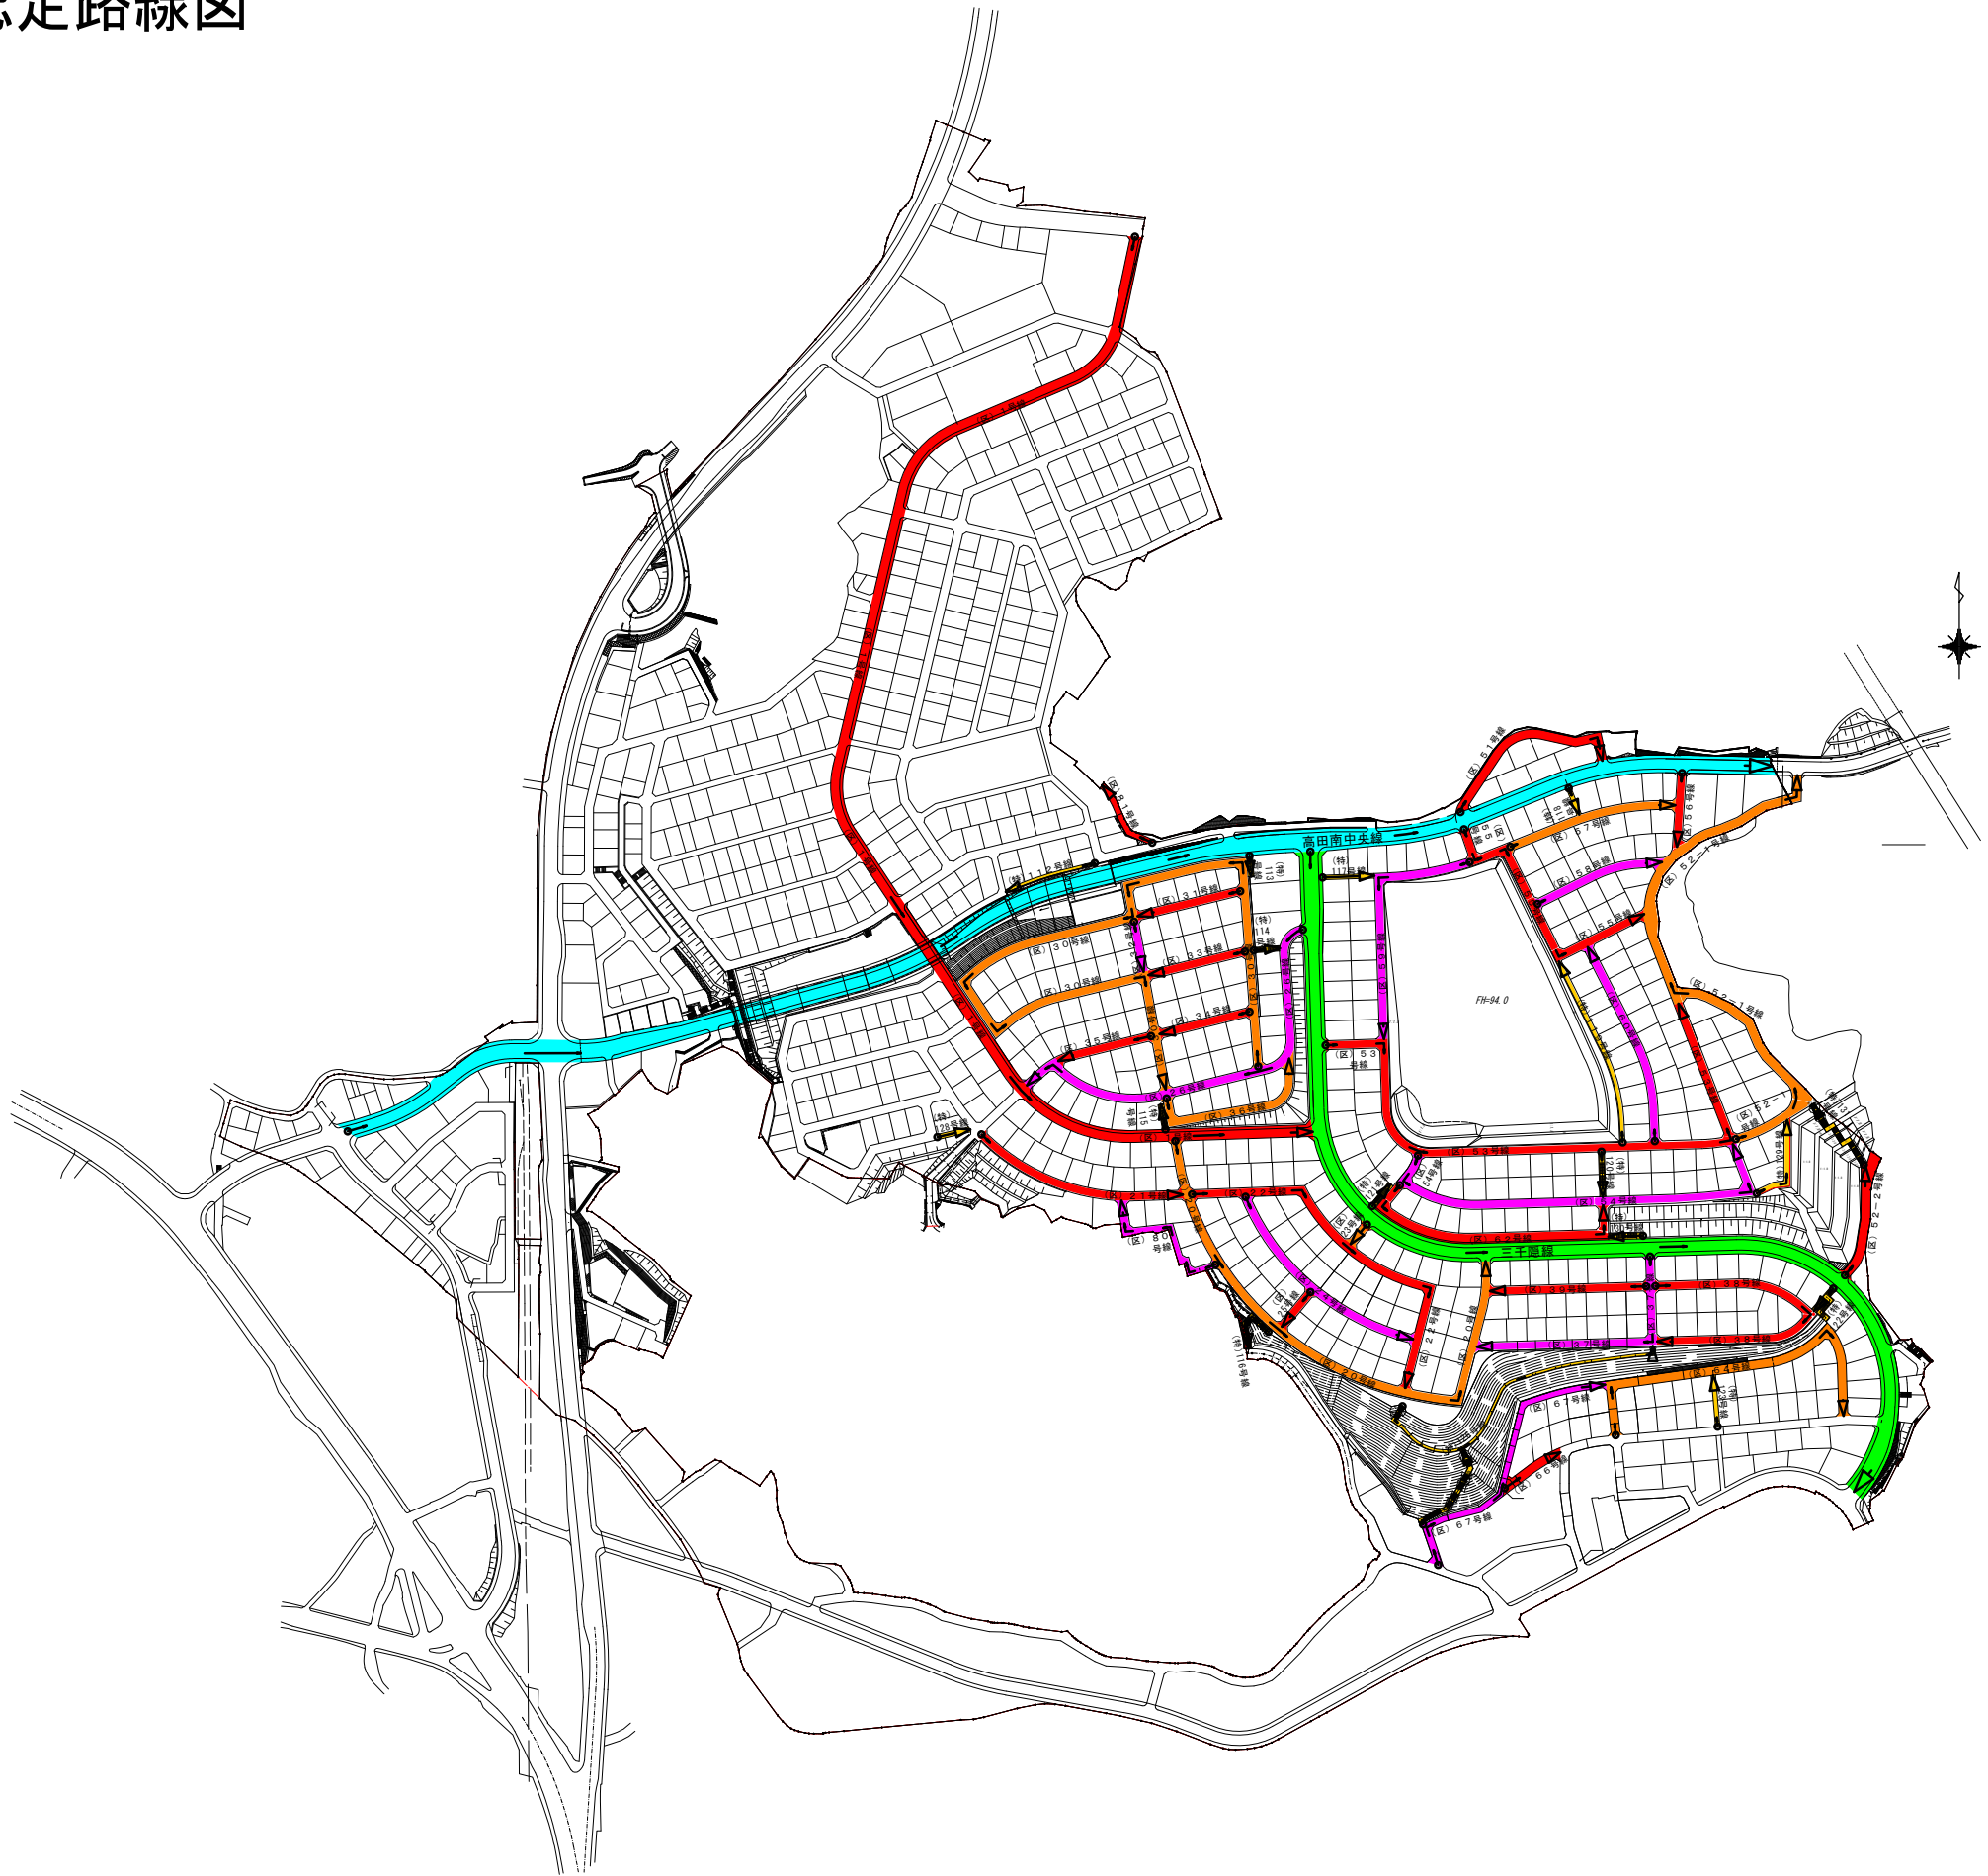

位置図及び町道認定路線図

参考

凡例	
○ →	起点
→ ▸	終点