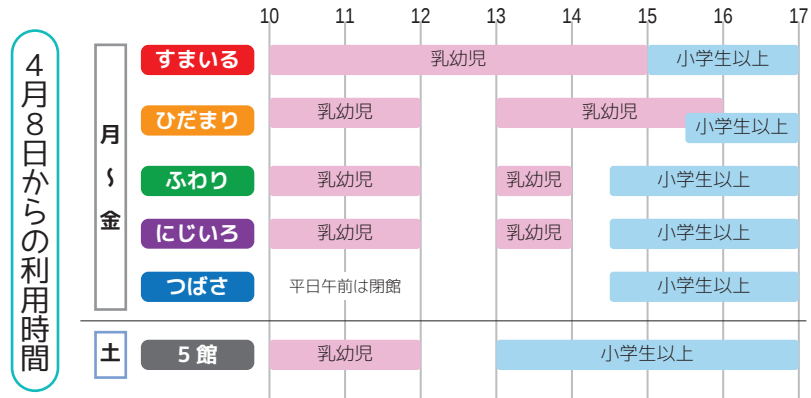

## INFORMATION 2026 年度各ひろばスタッフ

- ❖ 4月からの各ひろばスタッフ(児童厚生員)は以下の通りです。どうぞよろしくお願いいたします。
- ❖ つばさひろば (高田児童館) ……喜多・川畑 (ふわりひろばより)
- ❖ ひだまりひろば (上長与児童館) ……太田・永野 (新任)
- ❖ ふわりひろば (長与北児童館) ……藤原・入口 (すまいるひろばより)
- ❖ にじいろひろば (長与南児童館) ……松下・戸羽 (つばさひろばより)
- ❖ すまいるひろば (長与児童館) ……才津・山崎
- ❖ 井ノ口 (にじいろひろば)・柴田 (ひだまりひろば) は 3 月いっぱいまで退職いたしました。今までありがとうございました。

## INFORMATION 「長与町」アプリのご案内

- ❖ じどうかんの新着情報はミクソン LINE でお知らせしていますが、LINE の受信設定によってはほかの情報もどんどん入ってしまいますね。スマホの「長与町」アプリは、カテゴリごとに新着情報を分類して閲覧しやすくしてくれます。
- ❖ じどうかんから月初めに発信する「乳幼児向け情報」「小学生向け情報」「子育て支援カレンダー」は、長与町アプリにも流していますので、お試しください。

## NEWS! 「おさんぽカード」「すくすくカード」について

- ❖ 「おさんぽカード」は、じどうかん 5 館共通のポイントカードです。各ひろばの乳幼児行事に参加されるとシールをお渡しし、それを 15 枚集めるとプレゼントがもらえます。
- ❖ 「すくすくカード」は、お子さんの身長・体重を記録するカードです。各館の「測定会」行事で計測できるほか、スタッフにおっしゃっていただければそのほかの日でも身長・体重をはかることができます。