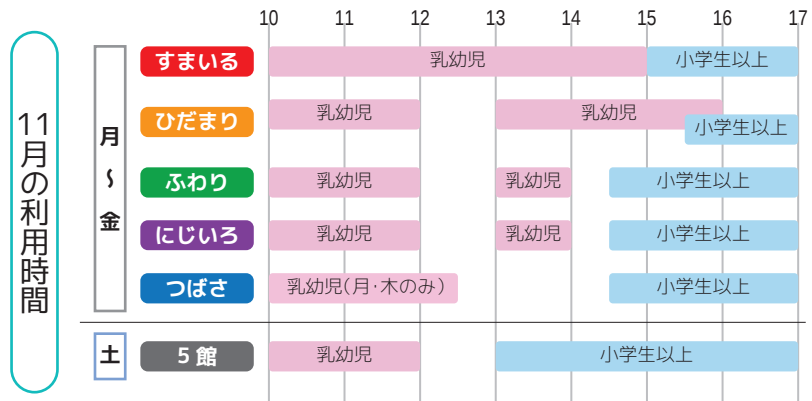

PROGRAMME つばさひろば「エンジェルプログラム」(第7クール)

- ❖ 6~12か月児の親子のためのお友だちづくりの講座です (3 回連続・各回 10:30 ~ 11:30)
- ❖ 第7クール 第1回 11/28(木)「離乳食どうしてる?」、第2回 12/5(木)「みんなでお話ししよう」、第3回 12/12(木)「てがたをとりましょう」 申込期間=11/11(月)~11/19(火)
- ❖ 定員:5 組程度 (参加の可否は後日電話でご連絡)
- ❖ 申込・問合せは TEL つばさひろば (095-857-4500) まで。または Web から申込できます。

EVENTS にじいろひろば「にじいろバスハイク (あぐりドーム)」

- ❖ 日時: 11/15(金) 10時00分 長与南児童館集合・14 時 00 分 長与南児童館帰着予定
- 行先: あぐりドーム (長崎市四杖町) 人数: 先着 10 組程度
- 参加費: あぐりドーム入場料として大人 100 円・こども 250 円 (ただし 0 歳児は無料)
- 申込・問合せ: TEL 11/1(金) 10時~ 長与南児童館=にじいろひろば (095-883-3996)

長与の子育て支援
情報サイト
「大きくなーれ」

ミックン LINE
友だち登録

こうじじどうかん

つばさひろば
(高田児童館)
095-857-4500
高田郷2591-1

ひだまりじどうかん

ひだまりひろば
(上長与児童館)
095-887-2616
三根郷52-30

ふわりじどうかん

ふわりひろば
(長与北児童館)
095-887-3319
斉藤郷431-16

にじいろじどうかん

にじいろひろば
(長与南児童館)
095-883-3996
高田郷1006-325

すまいるじどうかん

すまいるひろば
(長与児童館)
095-883-6399
嬉里郷594-2

**じどうかんの
荒天時の利用は?**

長与町内に警戒レベル4(避難指示)が発令された場合は、じどうかんは臨時閉館となります。利用中の方に対しては、安全が確保できる場合は、帰宅することをお勧めします。
また、長与町に大雨・暴風・大雪の警報が発令されたとき、または、発令が見込まれる場合も、臨時閉館となる場合があります。
臨時閉館情報はミックン LINE でお知らせいたします。