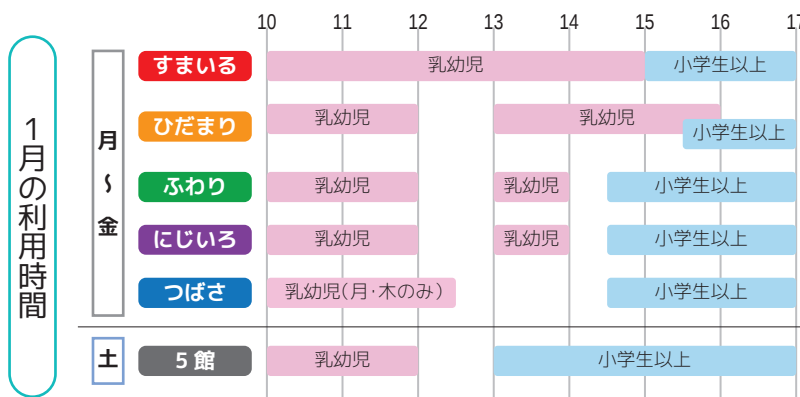

長与の子育て支援
情報サイト
「大きくーねーれ」

じどうかんの
子育て支援@ながよ

つばさひろば
(高田児童館)
095-857-4500
高田郷2591-1

ひだまりひろば
(上長与児童館)
095-887-2616
三根郷52-30

ふわりひろば
(長与北児童館)
095-887-3319
斉藤郷431-16

にじいろひろば
(長与南児童館)
095-883-3996
高田郷1006-325

すまいるひろば
(長与児童館)
095-883-6399
壱里郷594-2