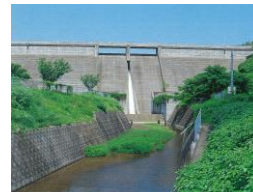

## ⑤中尾城・長与ダムゾーン

主なコース ※歩行時間は道路条件や歩行速度により異なります。  
 ・中尾城公園～上長与公民館～洗切小～長与ダム 約 5.5 km (約 1 時間 20 分)

【トイレはココ】

長与駅 中尾城公園駐車場 上長与公民館 本川内駅 長与ダム

※みんなのトイレです。  
 きれいに使いましょう！！