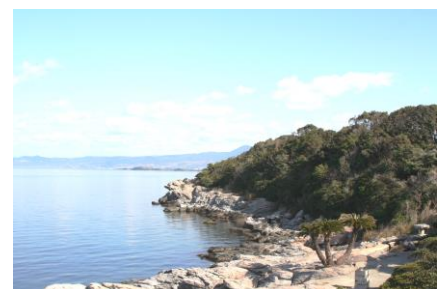

新着 歩いてみんね！！

ながよの絶景編

和三郎公園の桜

潮井崎公園との夕日

長与川（役場前付近）

琴の尾岳展望所

岡郷から望む崎野半島の夕日

長与川（役場前付近）

中尾城公園の満開のツツジ

中尾城公園の紅葉

船津界限

サニータウンから見た役場付近

長与最北端の堂崎の鼻