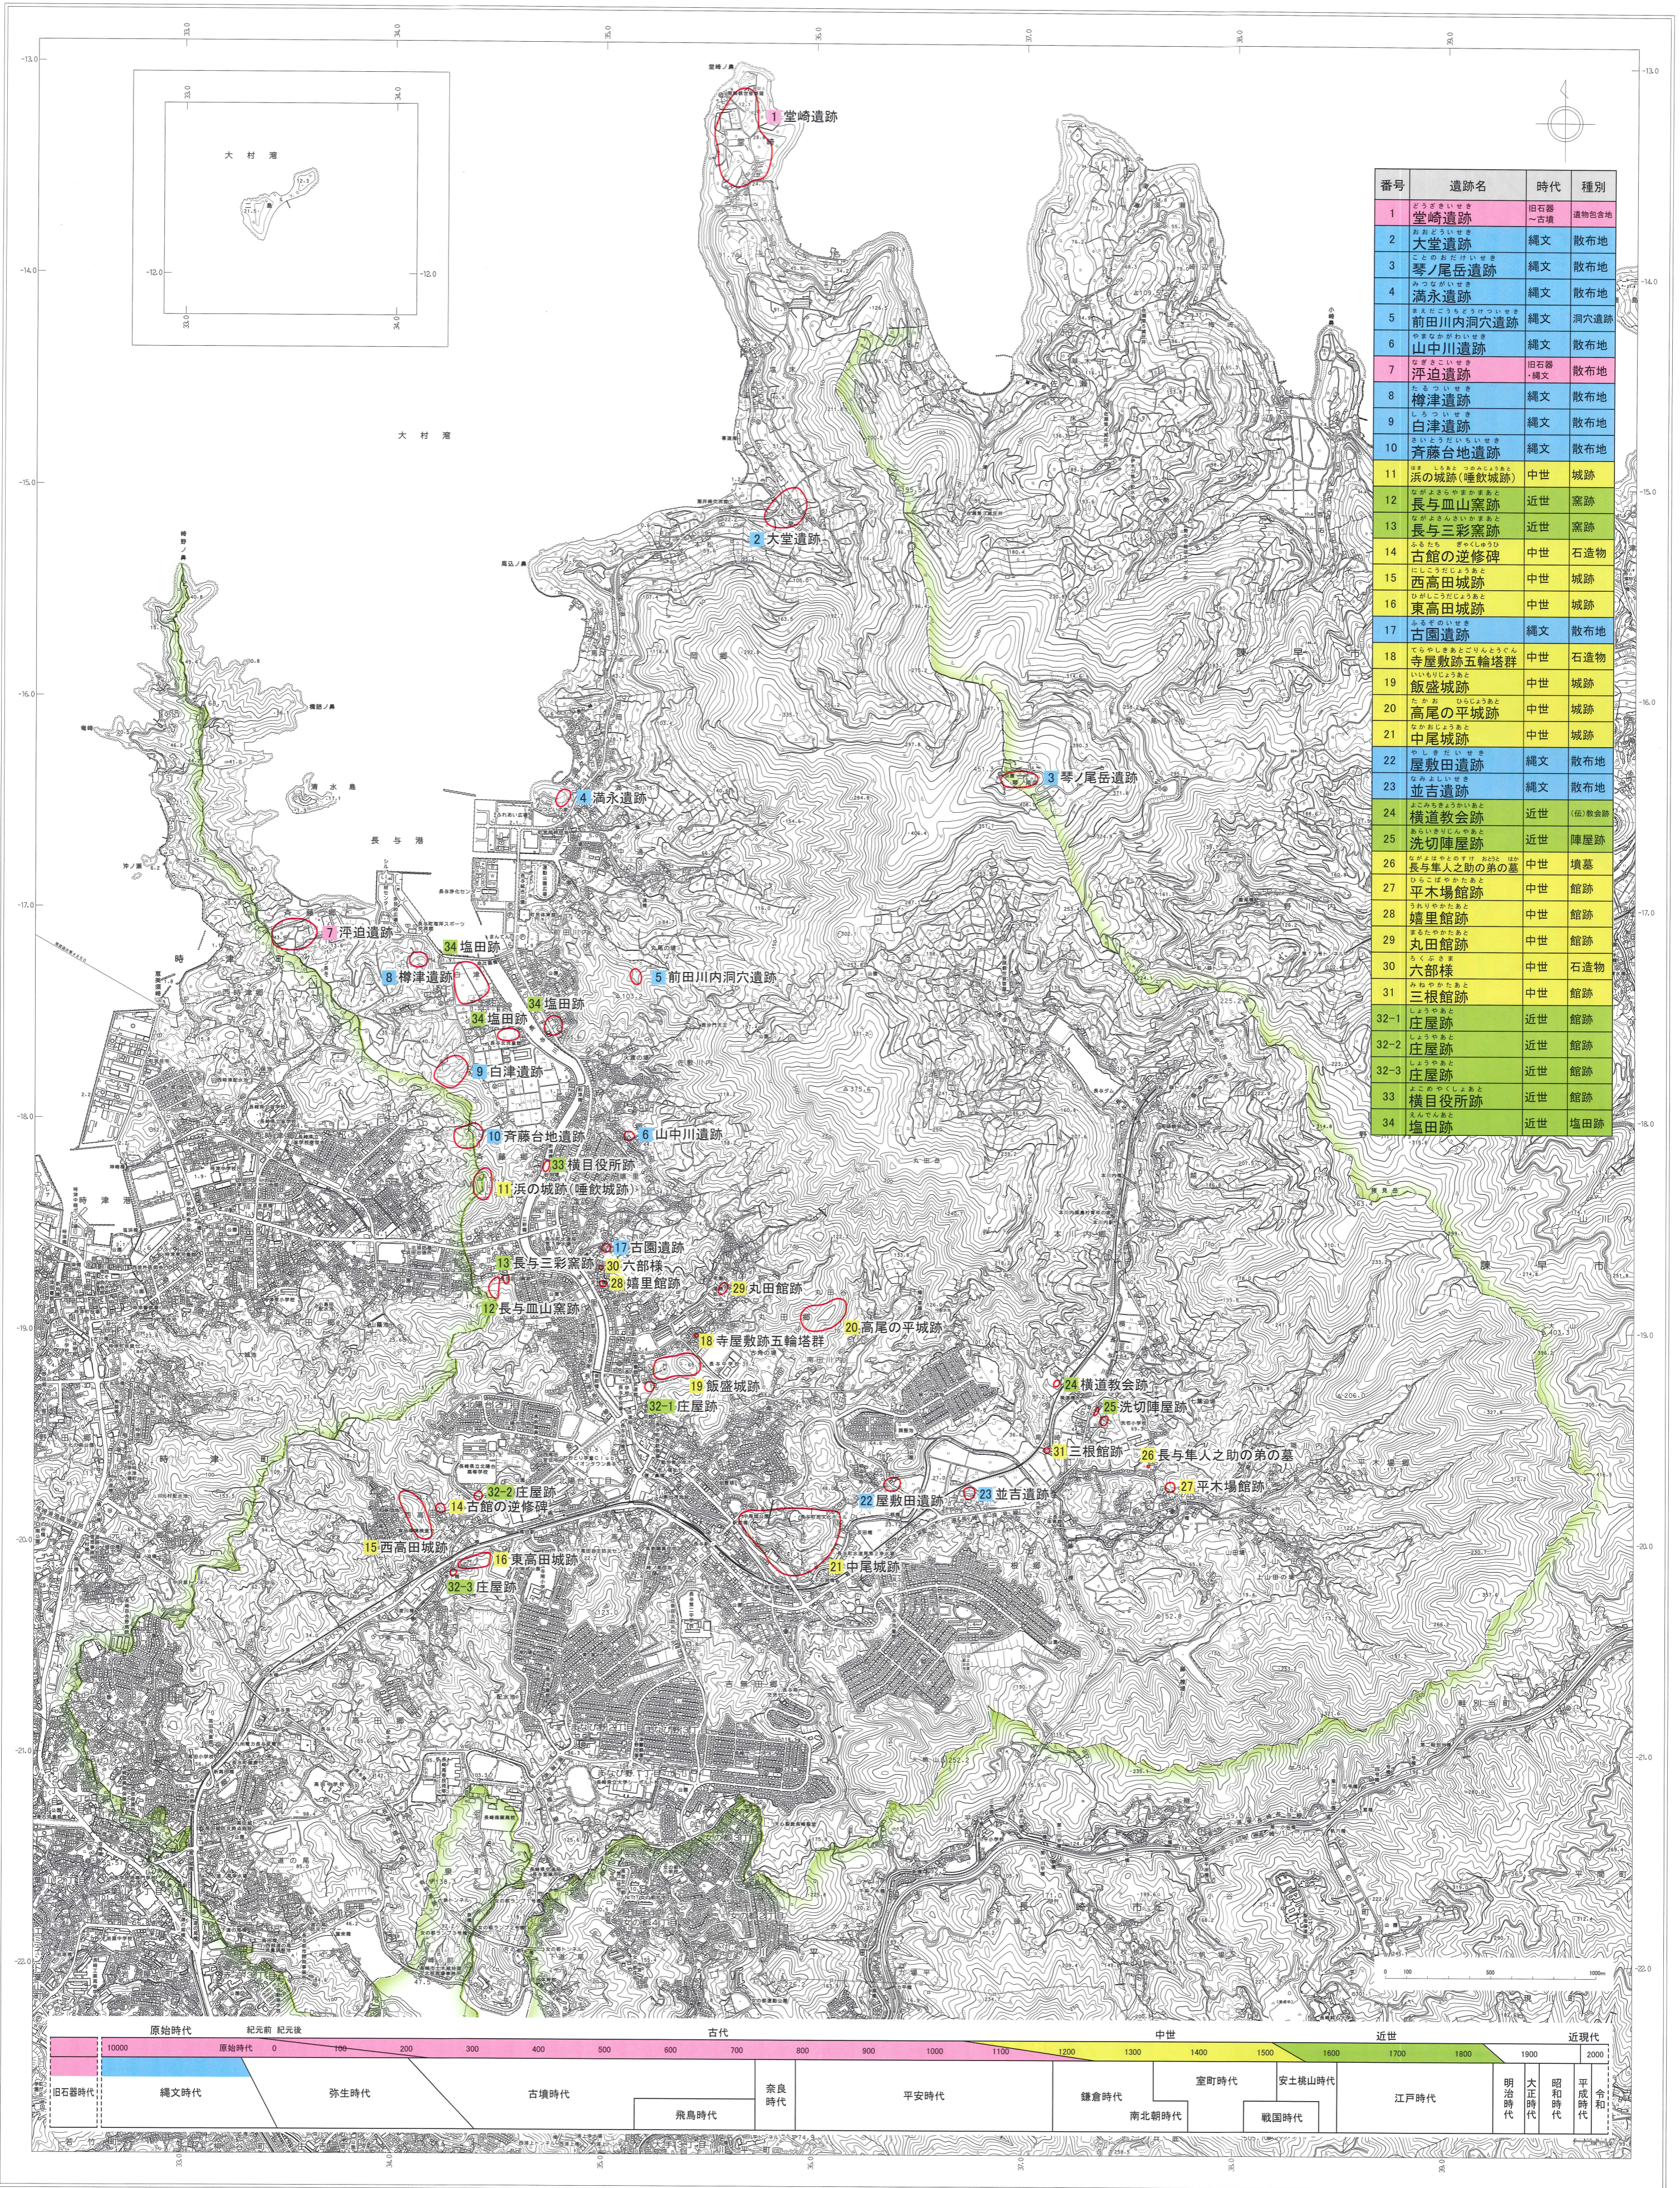

長与町遺跡地図

番号	遺跡名	時代	種別
1	堂崎遺跡	旧石器 -石縄	遺物包含地
2	大堂遺跡	縄文	散布地
3	琴ノ尾岳遺跡	縄文	散布地
4	満永遺跡	縄文	散布地
5	前田川内洞穴遺跡	縄文	洞穴遺跡
6	山中川遺跡	縄文	散布地
7	浮迫遺跡	旧石器 -縄文	散布地
8	樽津遺跡	縄文	散布地
9	白津遺跡	縄文	散布地
10	斉藤台地遺跡	縄文	散布地
11	浜の城跡(睡飲城跡)	中世	城跡
12	長与皿山窯跡	近世	窯跡
13	長与三彩窯跡	近世	窯跡
14	古館の逆修碑	中世	石造物
15	西高田城跡	中世	城跡
16	東高田城跡	中世	城跡
17	古園遺跡	縄文	散布地
18	寺屋敷跡五輪塔群	中世	石造物
19	飯盛城跡	中世	城跡
20	高尾の平城跡	中世	城跡
21	中尾城跡	中世	城跡
22	屋敷田遺跡	縄文	散布地
23	並吉遺跡	縄文	散布地
24	横道教会跡	近世	(伝)教会跡
25	洗切陣屋跡	近世	陣屋跡
26	長与隼人之助の弟の墓	中世	墳墓
27	平木場館跡	中世	館跡
28	嬉里館跡	中世	館跡
29	丸田館跡	中世	館跡
30	六部様	中世	石造物
31	三根館跡	中世	館跡
32-1	庄屋跡	近世	館跡
32-2	庄屋跡	近世	館跡
32-3	庄屋跡	近世	館跡
33	横目役所跡	近世	館跡
34	塩田跡	近世	塩田跡