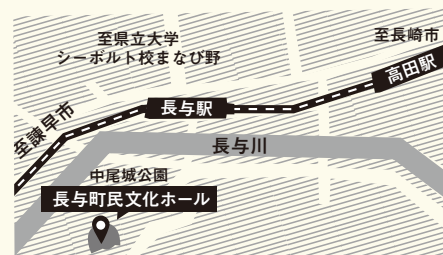

全席自由 各回完全入替制

ボクと
はっさくおじいちゃんも
遊びにくるよ!

会場

長与町民文化ホール

西彼杵郡長与町吉無田郷73番地1 長与駅から徒歩10分
※駐車場に限りがありますので、乗り合わせていただくか、公共交通機関をご利用ください。
※中尾城公園モノレールを無料でご利用いただけます。

チケット発売日

2020年1月24日(金) 9:00~

チケット販売所

長与町教育委員会 生涯学習課 (平日8:45~17:30/役場2階)
長与町民文化ホール(月曜休館 9:00~17:00 ※夜間借用がある場合は閉館まで)

ミックンのぬりえ

いろをぬってもってきてね。
みんなのぬりえをかいじょうにかざるよ!

ミックンがうつしているのは、どんなえいがかな?
スクリーンに絵もかこう!

おなまえ	ねんれい
	さい

完成したぬり絵は、3月5日(木)までに生涯学習課(役場2階)または文化ホールへお持ちいただくと事前に会場に展示します。当日お持ちいただいても結構です。お持ちいただいたぬり絵はお返できませんのであらかじめご了承ください。