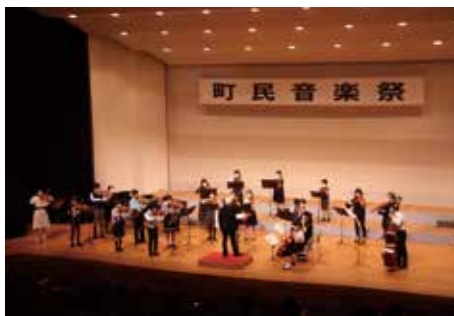

9時30分～16時30分(予定)

11月12日📅

9時30分～15時(予定)

【学校作品展】

🕒 11月18日📅～19日📅

9時30分～17時

📌 詳しくは後日世帯配布のプログラムをご覧ください。
開催会場にご注意ください。

●老人福祉センターでの催し