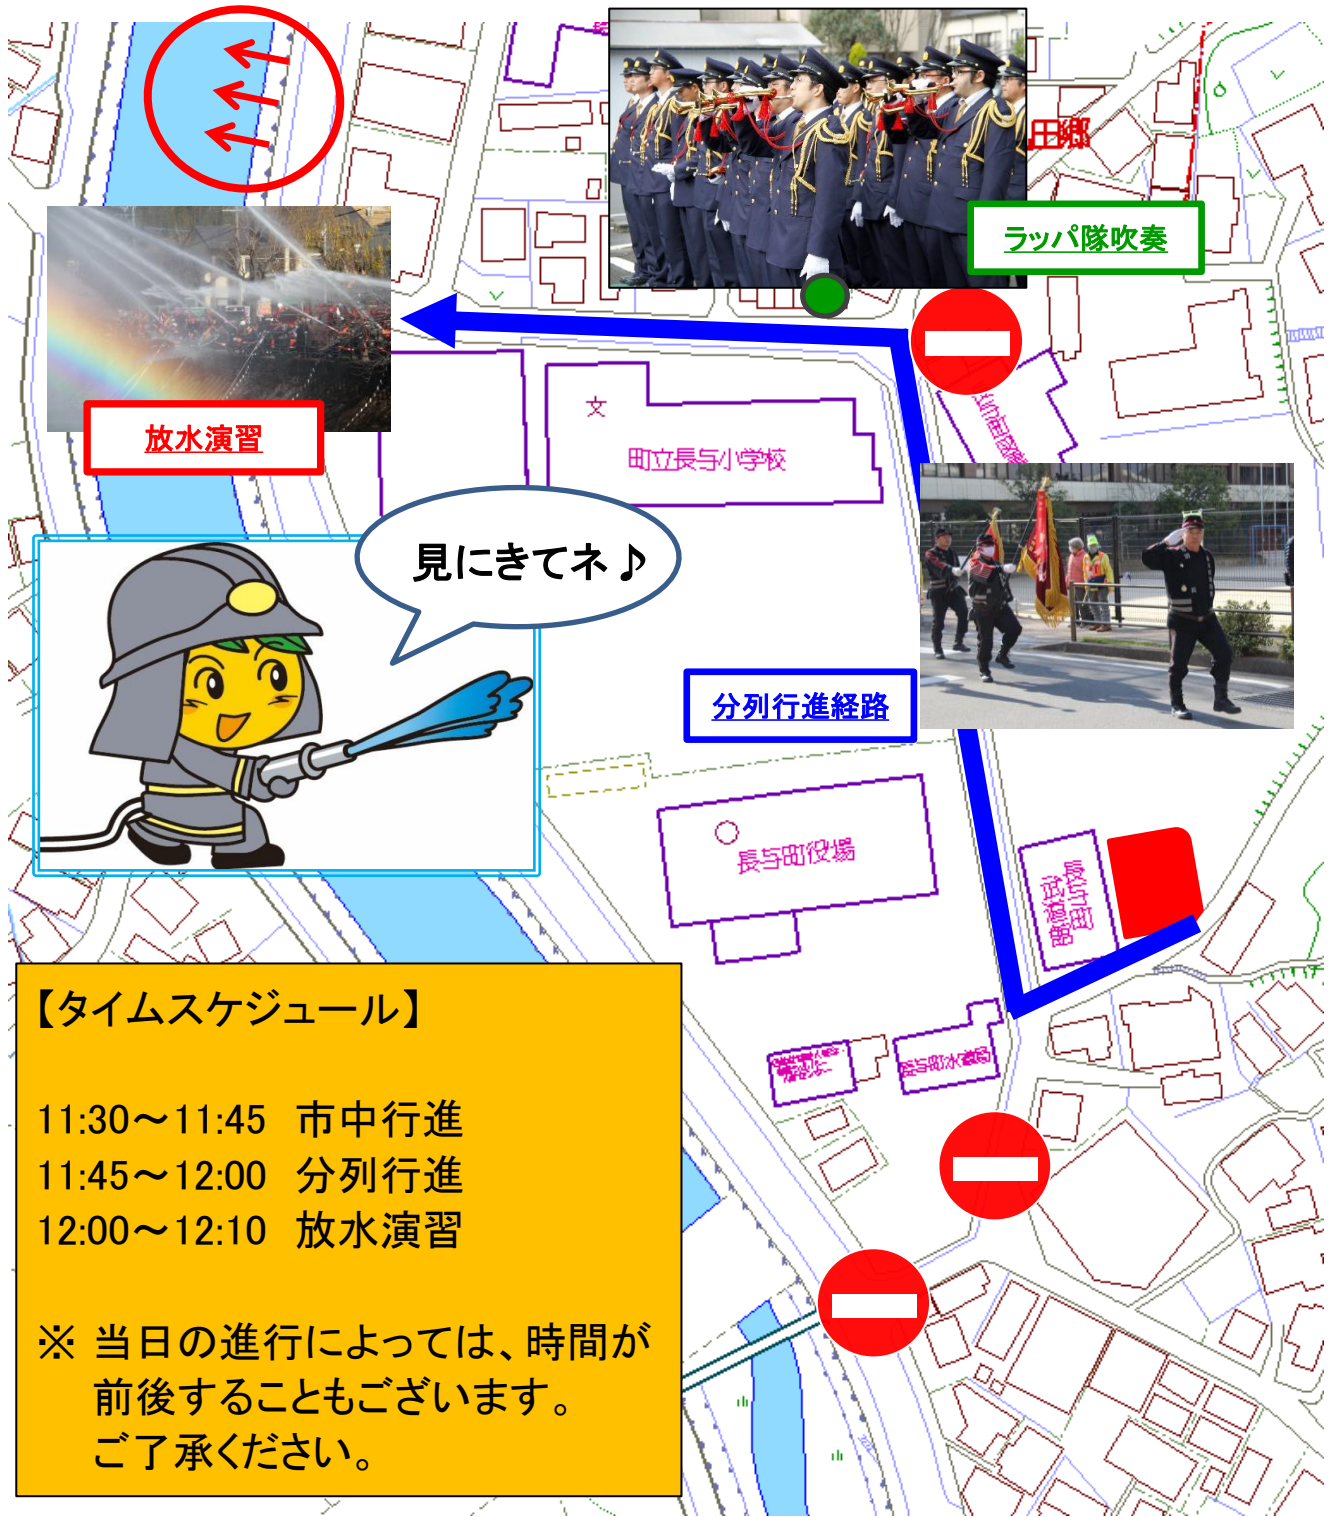

令和7年1月9日(木) 消防出初式

【タイムスケジュール】

- 11:30～11:45 市中行進
- 11:45～12:00 分列行進
- 12:00～12:10 放水演習

※ 当日の進行によっては、時間が前後することもあります。ご了承ください。

お願い

長与町役場裏道路（役場武道館側入口含む）を**11:30～12:00頃まで封鎖**します。皆さまのご協力をお願いいたします。