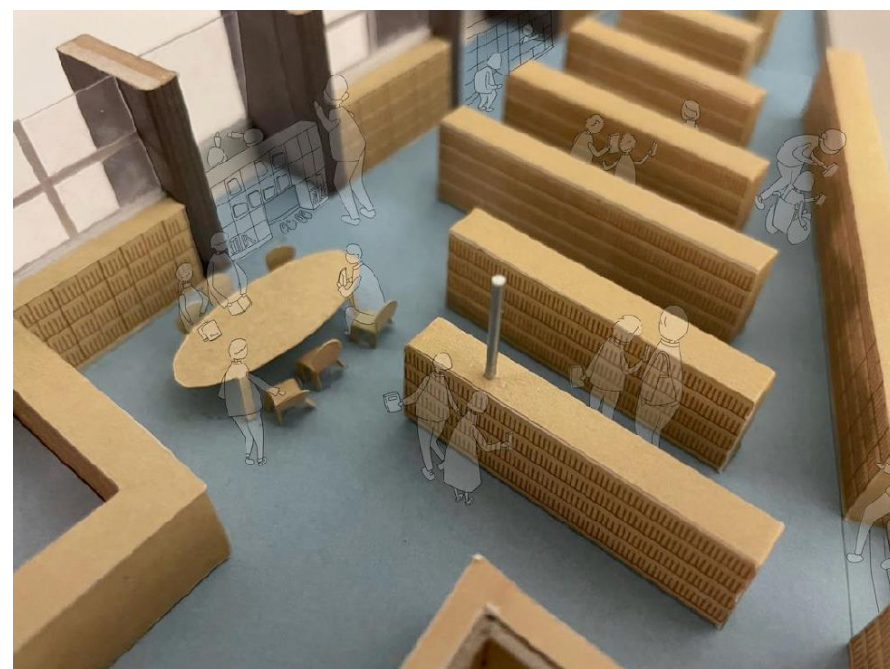

小規模の食育活動や離乳食教室を実施したり、栄養指導室で実施する事業の準備を行う部屋です。

新しい図書館と健康センターの複合施設 1階模型写真（令和6年2月時点）

エントランス（カフェ付近）

エントランス（多目的室付近）

多目的室①

多目的室②

親子の遊び場

縁側デッキ

# 新しい図書館と健康センターの複合施設 2階図面（令和6年2月時点）

- 健康センター機能
- 交流機能
- 図書館機能

おはなし会を行うコーナーで上足となります。おはなし会を行っていない時間帯は自由に使えるコーナーとなります。

約8万冊の収蔵能力となる予定です。本をゆっくりと読めるように、色々なところにイスやテーブルを設置予定です。

外で読書をしたい方向けの場所として設置します。

静かに読書をしたい方向けのスペースとして設置します。

グループ学習を行うことができる部屋として設置します。

約3万冊の収蔵能力となる予定です。

外で読書をしたい方向けの場所として設置します。

新しい図書館と健康センターの複合施設 2階模型写真（令和6年2月時点）

ゆるやかな階段

階段

事務室・受付

カウンター付近

イオンタウン

テラス

バルコニー付近

ラーニングスペース前

児童書コーナー

小上がりスペース

おはなし会コーナー