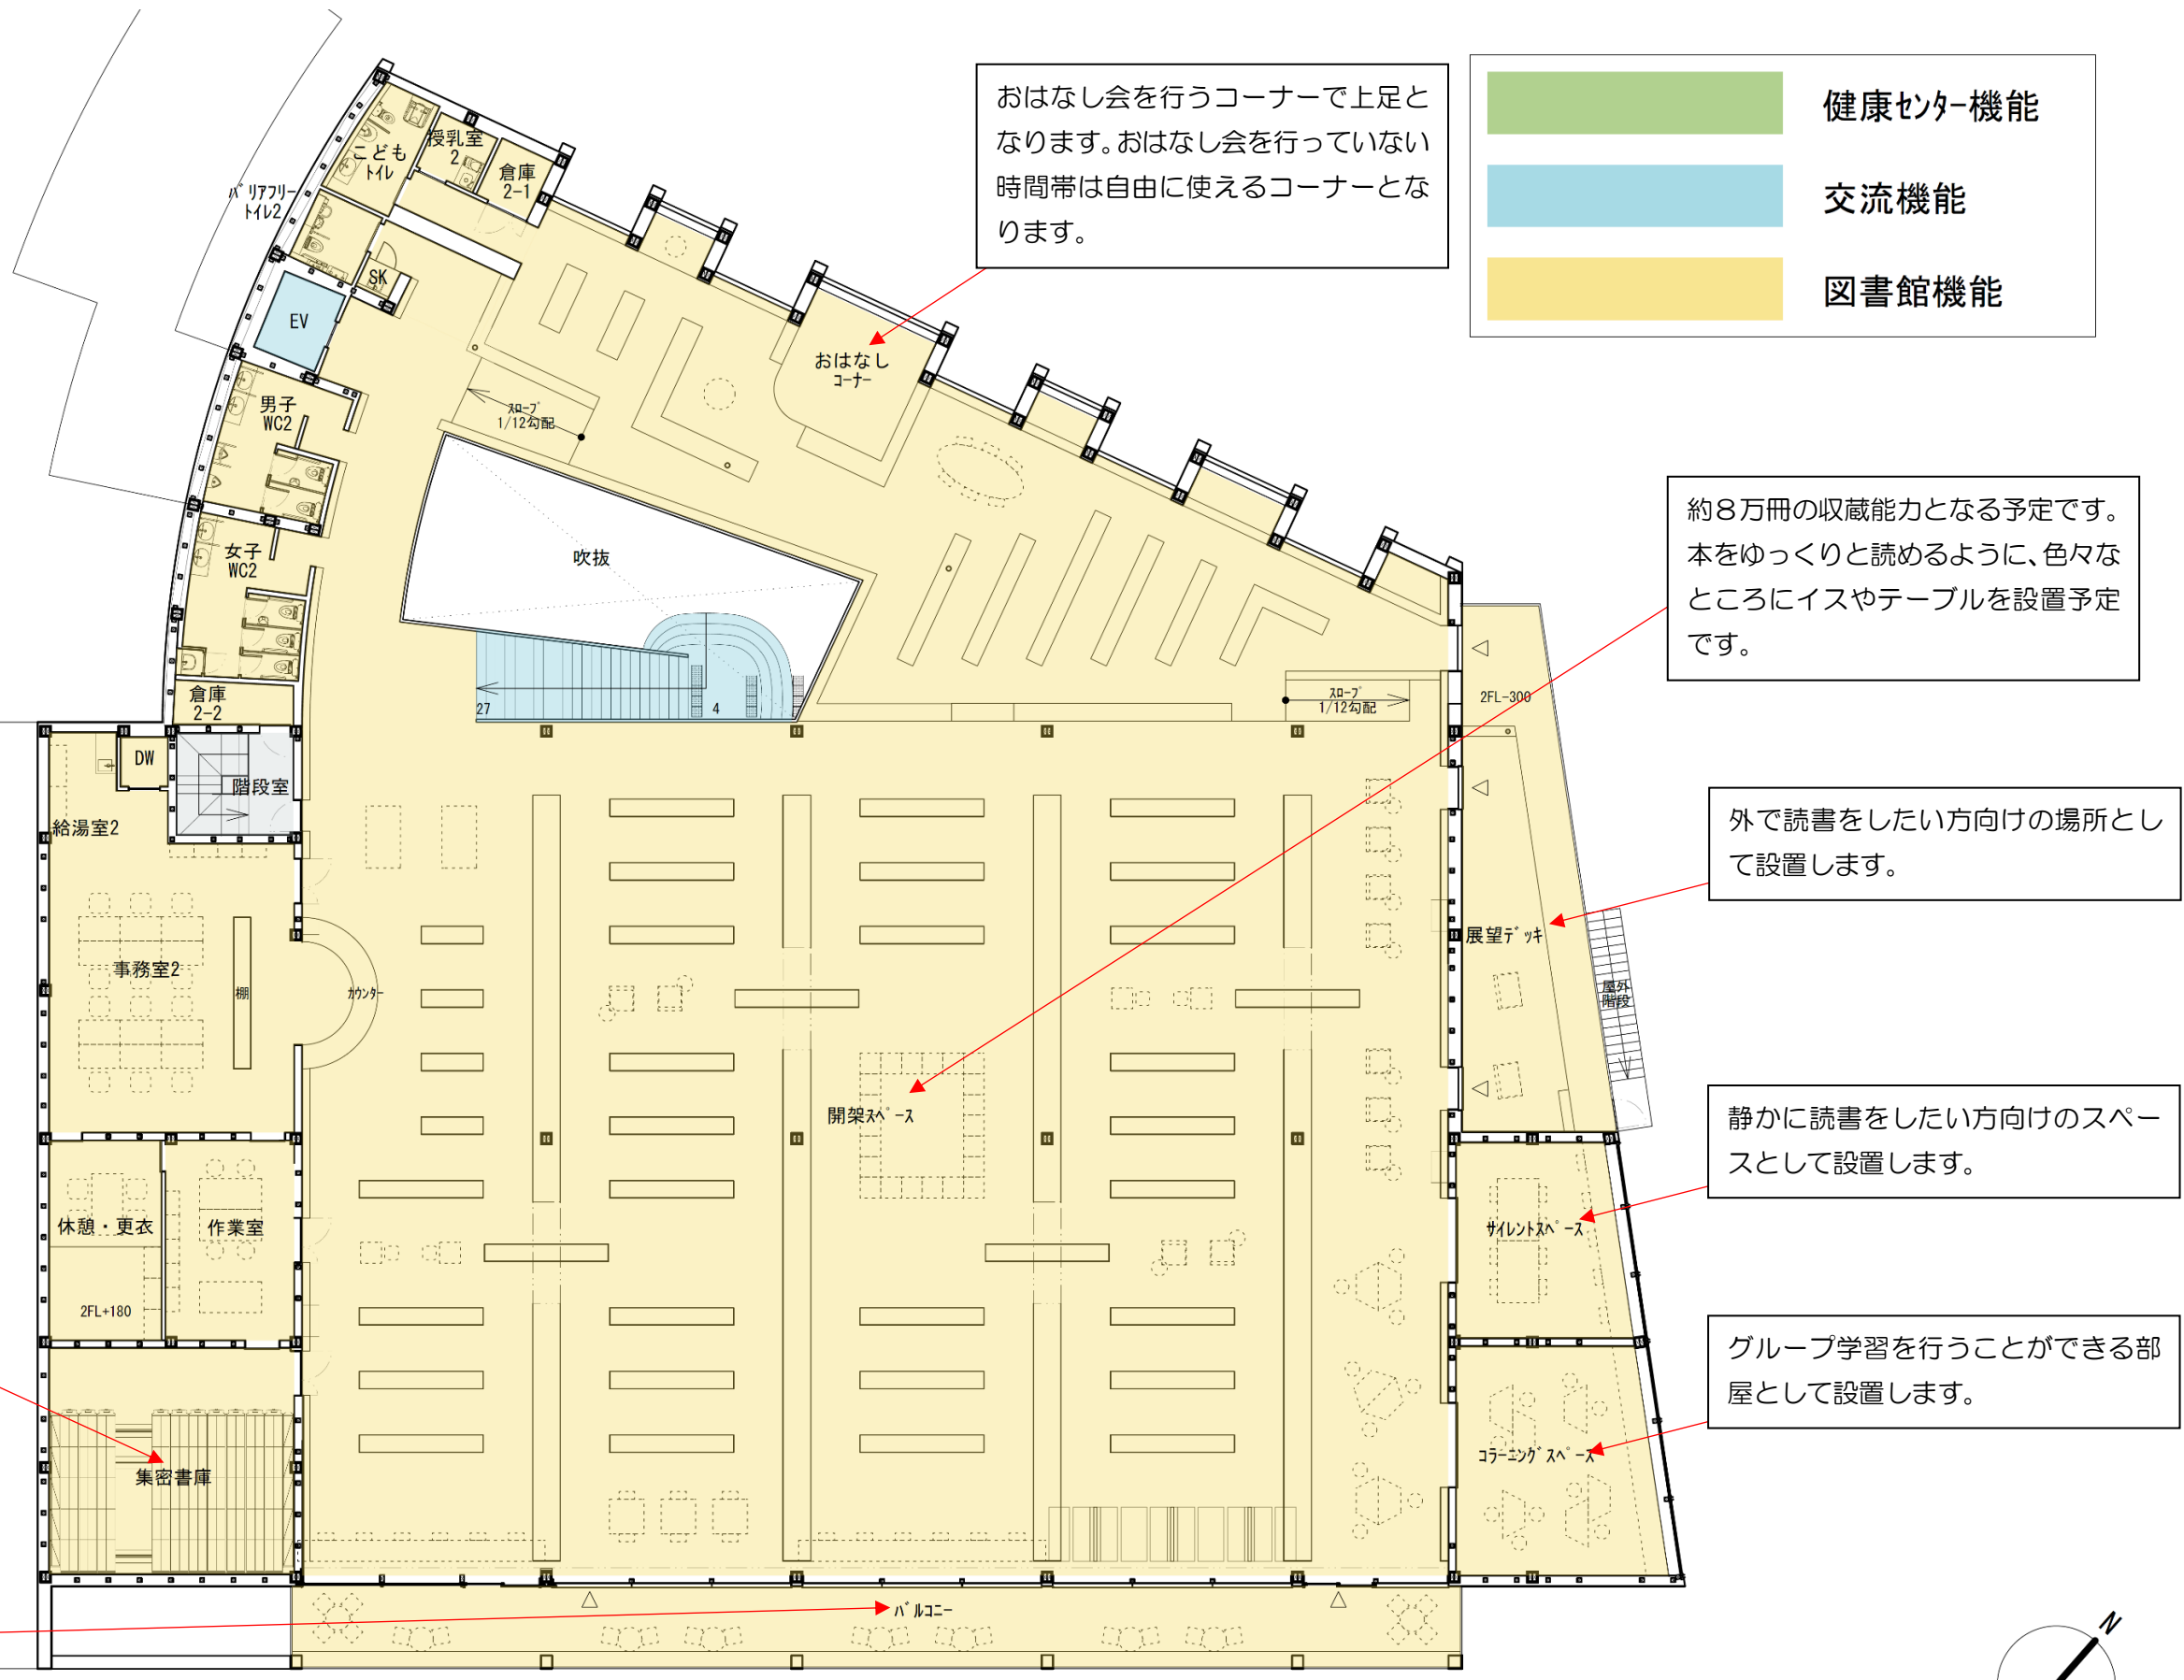

小規模の食育活動や離乳食教室を実施したり、栄養指導室で実施する事業の準備を行う部屋です。

新しい図書館と健康センターの複合施設 1階模型写真（令和6年2月時点）

エントランス（カフェ付近）

エントランス（多目的室付近）

多目的室①

多目的室②

親子の遊び場

縁側デッキ

# 新しい図書館と健康センターの複合施設 2階図面（令和6年2月時点）

- 健康センター機能
- 交流機能
- 図書館機能

おはなし会を行うコーナーで上足となります。おはなし会を行っていない時間帯は自由に使えるコーナーとなります。

約8万冊の収蔵能力となる予定です。本をゆっくりと読めるように、色々なところにイスやテーブルを設置予定です。

外で読書をしたい方向けの場所として設置します。

静かに読書をしたい方向けのスペースとして設置します。