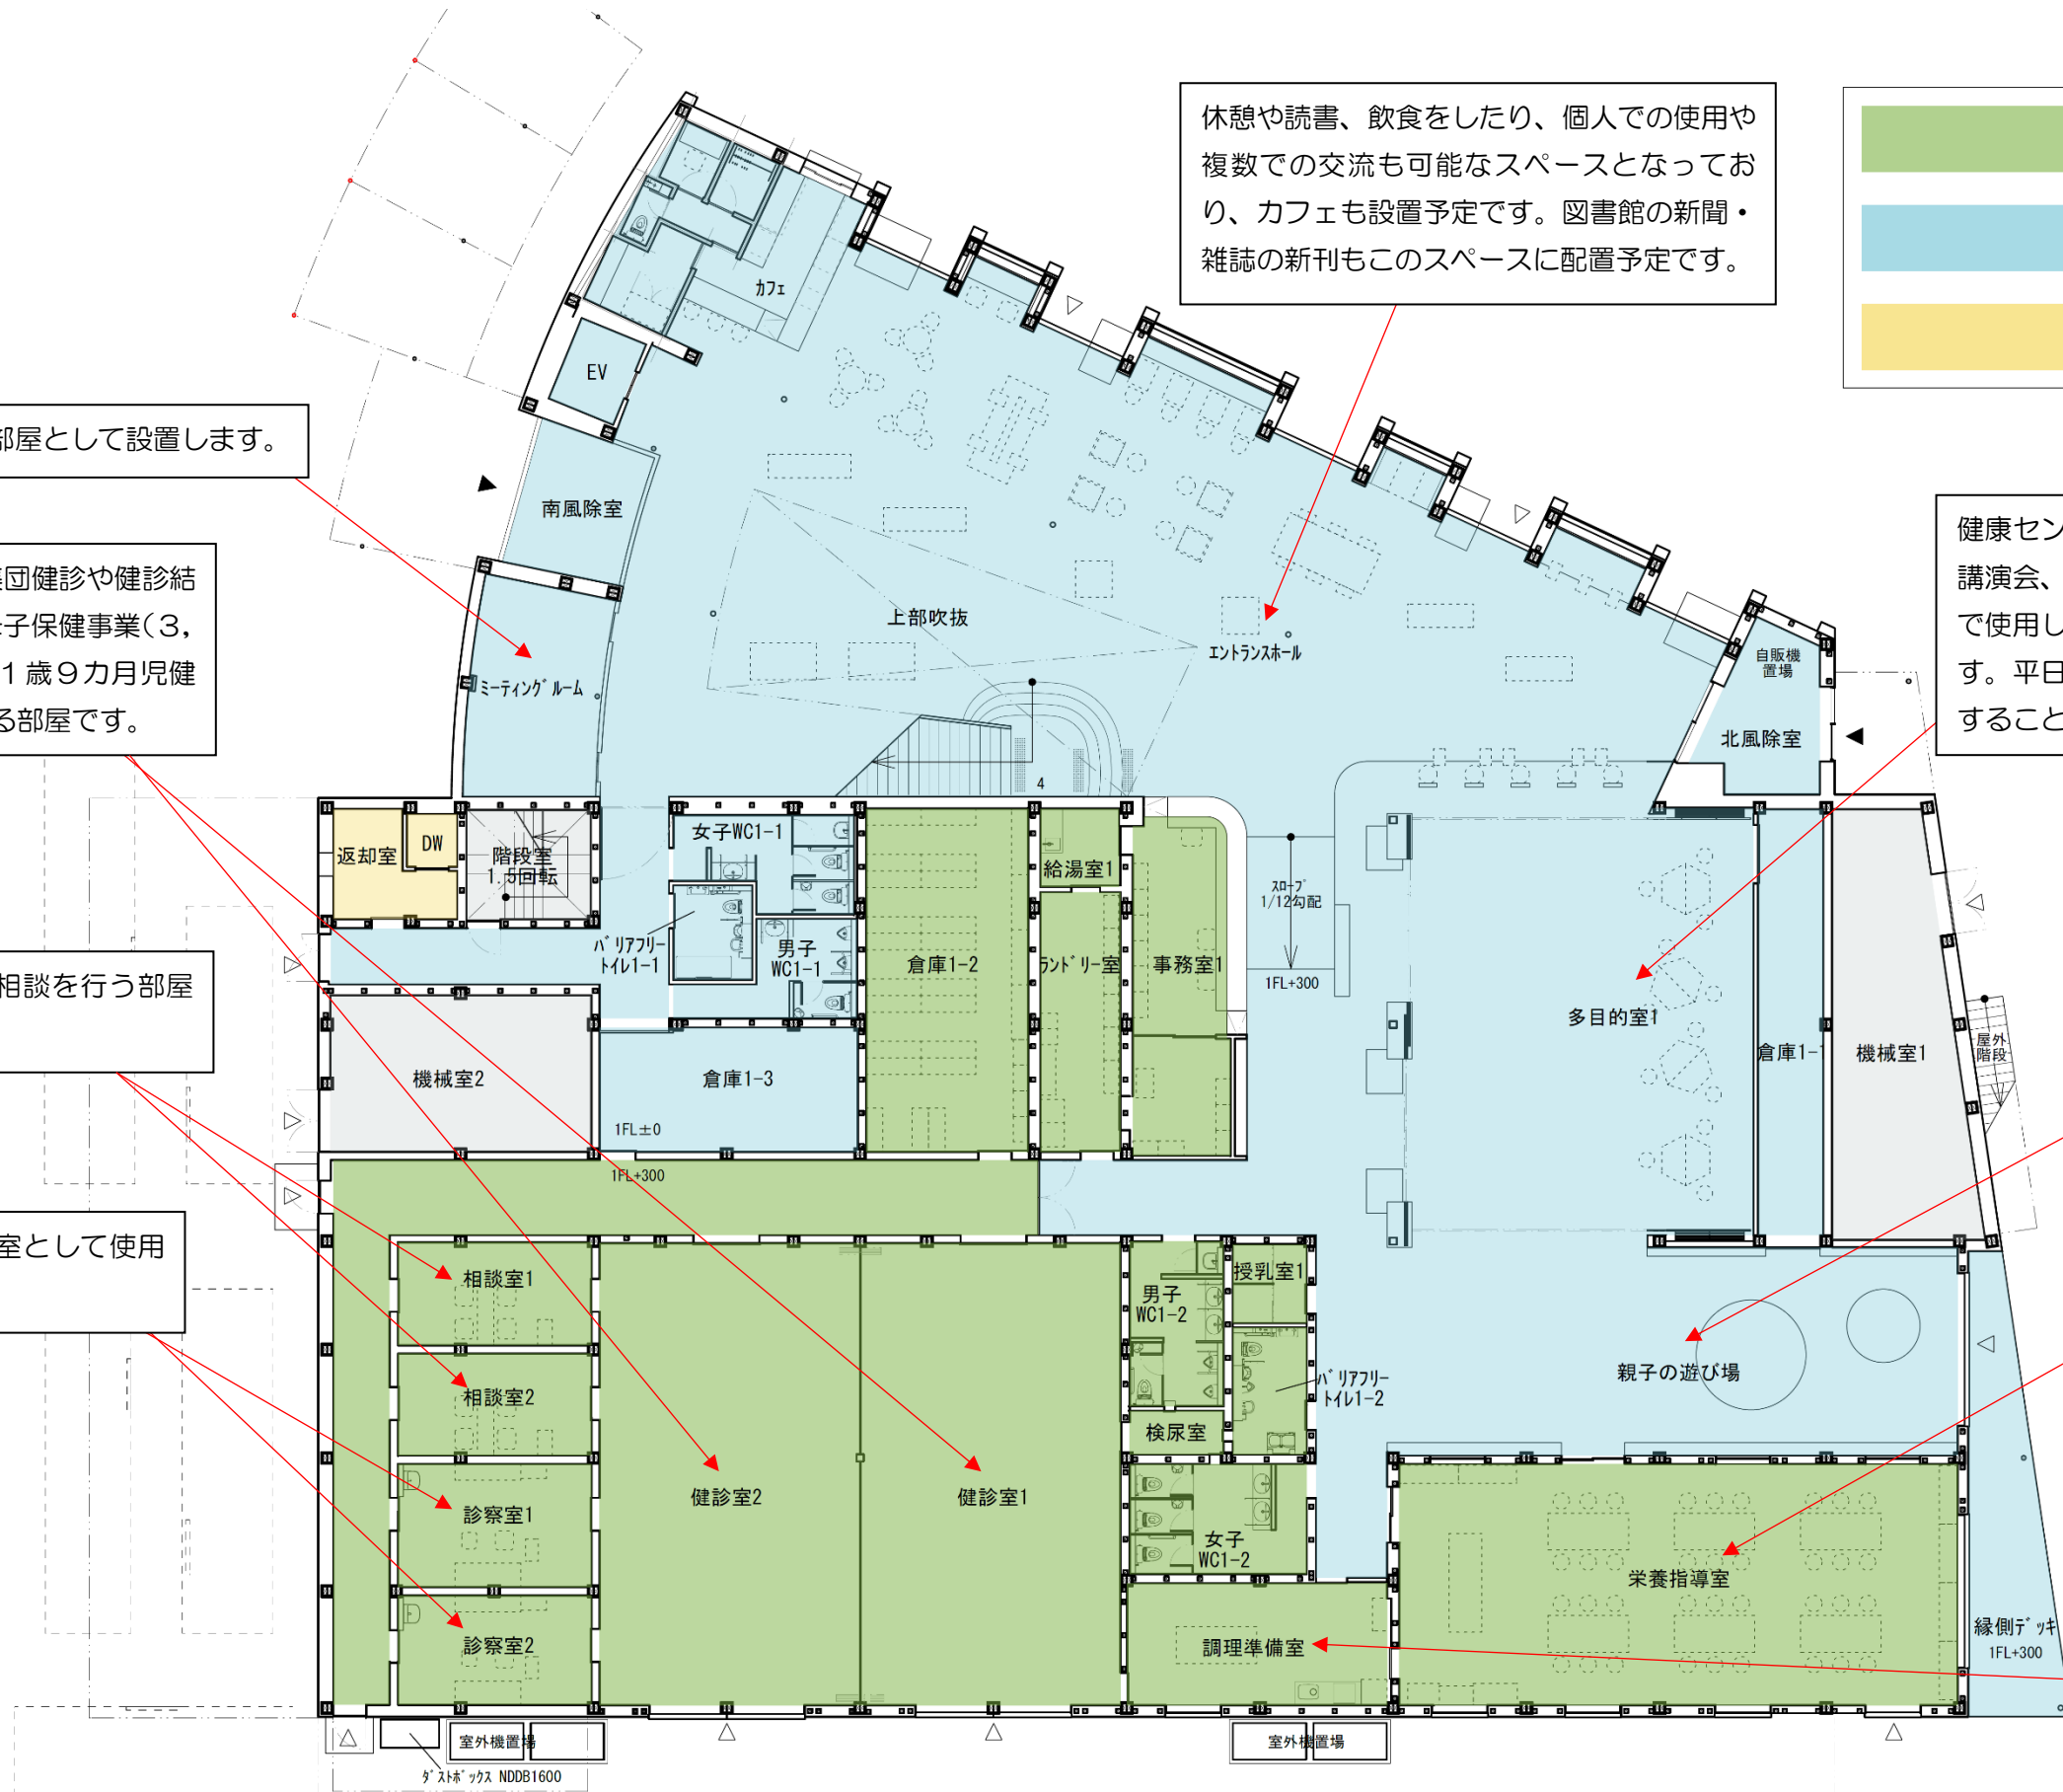

# 新しい図書館と健康センターの複合施設 1階図面（令和6年2月時点）

	健康センター機能
	交流機能
	図書館機能

休憩や読書、飲食をしたり、個人での使用や複数での交流も可能なスペースとなっており、カフェも設置予定です。図書館の新聞・雑誌の新刊もこのスペースに配置予定です。

一般貸出用の部屋として設置します。

成人保健事業（集団健診や健診結果説明会等）や母子保健事業（3、4カ月児健診や1歳9カ月児健診等）を実施する部屋です。

健康センター事業や図書館事業の他、会議や講演会、イベント等で使用予定です。事業等で使用していない時間帯は一般貸出を行います。平日夕方からは勉強スペースとして開放することも予定しています。

健康相談などの相談を行う部屋です。

未就学児を対象とした遊び場として設置します。児童書を配置したり、おはなし会も開催できるスペースとなる予定です。

健診時の医師診察室として使用する部屋です。

食育活動、離乳食教室等を実施します。事業で使用していない時間帯は一般貸出を行います。

小規模の食育活動や離乳食教室を実施したり、栄養指導室で実施する事業の準備を行う部屋です。

新しい図書館と健康センターの複合施設 1階模型写真（令和6年2月時点）

エントランス（カフェ付近）

エントランス（多目的室付近）

多目的室①

多目的室②

親子の遊び場

縁側デッキ

# 新しい図書館と健康センターの複合施設 2階図面（令和6年2月時点）

- 健康センター機能
- 交流機能
- 図書館機能

おはなし会を行うコーナーで上足となります。おはなし会を行っていない時間帯は自由に使えるコーナーとなります。

約8万冊の収蔵能力となる予定です。本をゆっくりと読めるように、色々なところにイスやテーブルを設置予定です。

外で読書をしたい方向けの場所として設置します。

静かに読書をしたい方向けのスペースとして設置します。