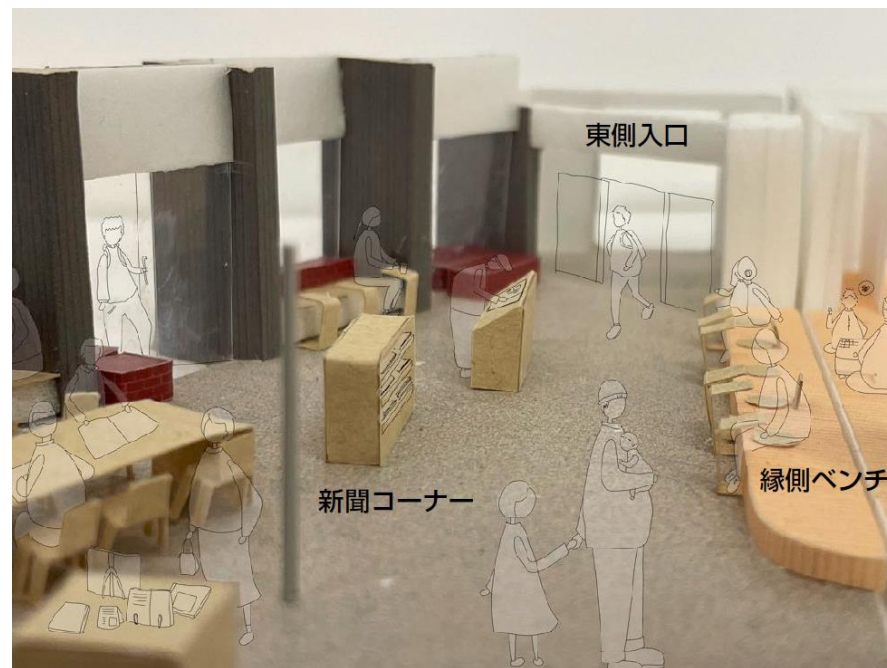

健康センター事業や図書館事業の他、会議や講演会、イベント等で使用予定です。事業等で使用していない時間帯は一般貸出を行います。平日夕方からは勉強スペースとして開放することも予定しています。

健康相談などの相談を行う部屋です。

未就学児を対象とした遊び場として設置します。児童書を配置したり、おはなし会も開催できるスペースとなる予定です。

健診時の医師診察室として使用する部屋です。

食育活動、離乳食教室等を実施します。事業で使用していない時間帯は一般貸出を行います。

小規模の食育活動や離乳食教室を実施したり、栄養指導室で実施する事業の準備を行う部屋です。

新しい図書館と健康センターの複合施設 1階模型写真（令和6年2月時点）

エントランス（カフェ付近）

エントランス（多目的室付近）

多目的室①

多目的室②

親子の遊び場

縁側デッキ

# 新しい図書館と健康センターの複合施設 2階図面（令和6年2月時点）

- 健康センター機能
- 交流機能
- 図書館機能

おはなし会を行うコーナーで上足となります。おはなし会を行っていない時間帯は自由に使えるコーナーとなります。

約8万冊の収蔵能力となる予定です。本をゆっくりと読めるように、色々なところにイスやテーブルを設置予定です。

外で読書をしたい方向けの場所として設置します。

静かに読書をしたい方向けのスペースとして設置します。

グループ学習を行うことができる部屋として設置します。

約3万冊の収蔵能力となる予定です。

外で読書をしたい方向けの場所として設置します。

新しい図書館と健康センターの複合施設 2階模型写真（令和6年2月時点）

ゆるやかな階段

階段

事務室・受付

カウンター付近