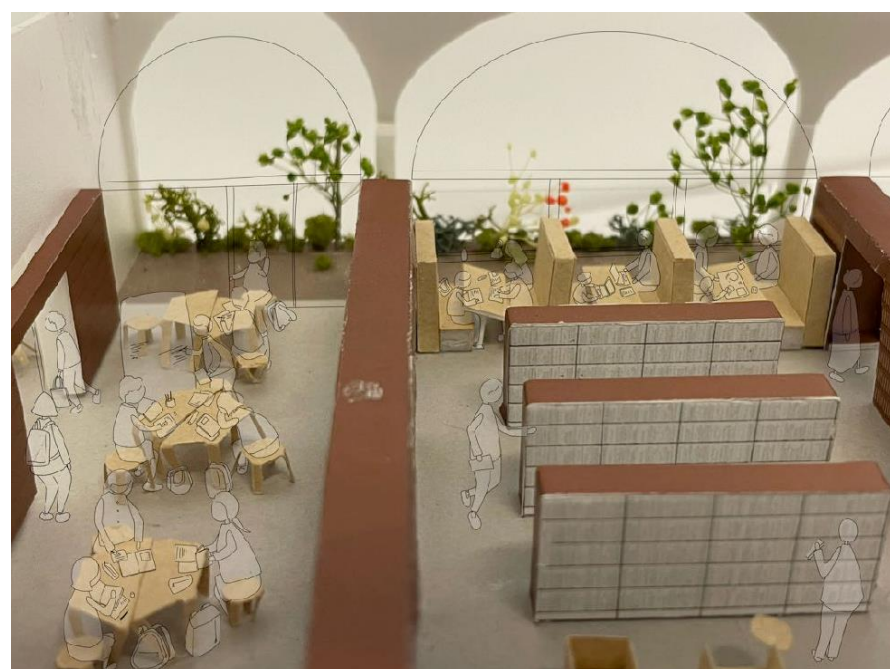

# 新しい図書館と健康センターの複合施設 施設周辺（令和5年12月時点）

**南側からのエントランスアプローチ**

- ・南側の新しい住宅地側から施設へと導く緑のアプローチ
- ・アプローチ沿いの擁壁の存在を和らげて足元を彩る低木植栽を計画

**ごごろろ芝生広場**

- ・木陰が作り出す快適な屋外空間を形成し、地域住民の方々が日常的に訪れ憩うひろば
- ・図書館や健康センターの施設機能と連携し、屋外でも展開する受け皿となる空間を形成
- ・北側からの通り抜けの小径を整備

# 新しい図書館と健康センターの複合施設 2階図面（令和6年2月時点）

- 健康センター機能
- 交流機能
- 図書館機能

おはなし会を行うコーナーで上足となります。おはなし会を行っていない時間帯は自由に使えるコーナーとなります。

約8万冊の収蔵能力となる予定です。本をゆっくりと読めるように、色々なところにイスやテーブルを設置予定です。

外で読書をしたい方向けの場所として設置します。

静かに読書をしたい方向けのスペースとして設置します。

グループ学習を行うことができる部屋として設置します。

約3万冊の収蔵能力となる予定です。

外で読書をしたい方向けの場所として設置します。

新しい図書館と健康センターの複合施設 2階模型写真（令和6年2月時点）

ゆるやかな階段

階段

事務室・受付

カウンター付近

イオンタウン

テラス

バルコニー付近

ラーニングスペース前

児童書コーナー

小上がりスペース

おはなし会コーナー