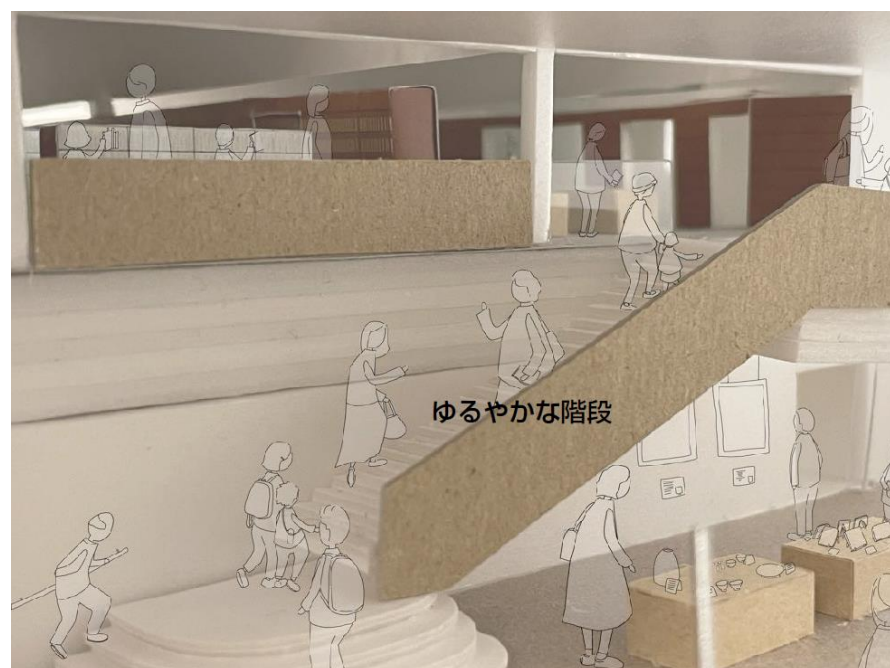

小規模の食育活動や離乳食教室を実施したり、栄養指導室で実施する事業の準備を行う部屋です。

新しい図書館と健康センターの複合施設 1階模型写真（令和6年2月時点）

エントランス（カフェ付近）

エントランス（多目的室付近）

多目的室①

多目的室②

親子の遊び場

縁側デッキ

# 新しい図書館と健康センターの複合施設 2階図面（令和6年2月時点）

- 健康センター機能
- 交流機能
- 図書館機能

おはなし会を行うコーナーで上足となります。おはなし会を行っていない時間帯は自由に使えるコーナーとなります。

約8万冊の収蔵能力となる予定です。本をゆっくりと読めるように、色々なところにイスやテーブルを設置予定です。

外で読書をしたい方向けの場所として設置します。

静かに読書をしたい方向けのスペースとして設置します。

グループ学習を行うことができる部屋として設置します。

約3万冊の収蔵能力となる予定です。

外で読書をしたい方向けの場所として設置します。

新しい図書館と健康センターの複合施設 2階模型写真（令和6年2月時点）

ゆるやかな階段

階段

事務室・受付

カウンター付近

イオンタウン

テラス

バルコニー付近

ラーニングスペース前

児童書コーナー

小上がりスペース

おはなし会コーナー