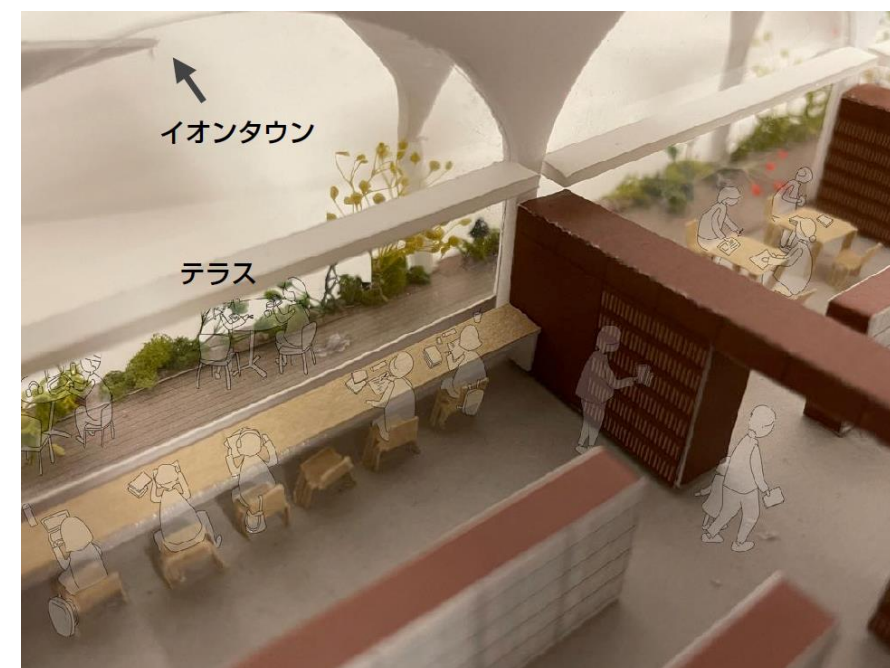

小規模の食育活動や離乳食教室を実施したり、栄養指導室で実施する事業の準備を行う部屋です。

新しい図書館と健康センターの複合施設 1階模型写真（令和6年2月時点）

エントランス（カフェ付近）

エントランス（多目的室付近）

多目的室①

多目的室②

親子の遊び場

縁側デッキ

# 新しい図書館と健康センターの複合施設 2階図面（令和6年2月時点）

- 健康センター機能
- 交流機能
- 図書館機能

おはなし会を行うコーナーで上足となります。おはなし会を行っていない時間帯は自由に使えるコーナーとなります。

約8万冊の収蔵能力となる予定です。本をゆっくりと読めるように、色々なところにイスやテーブルを設置予定です。

外で読書をしたい方向けの場所として設置します。

静かに読書をしたい方向けのスペースとして設置します。

グループ学習を行うことができる部屋として設置します。

約3万冊の収蔵能力となる予定です。

外で読書をしたい方向けの場所として設置します。

新しい図書館と健康センターの複合施設 2階模型写真（令和6年2月時点）

ゆるやかな階段

階段

事務室・受付

カウンター付近

イオンタウン

テラス

バルコニー付近

ラーニングスペース前

児童書コーナー

小上がりスペース

おはなし会コーナー