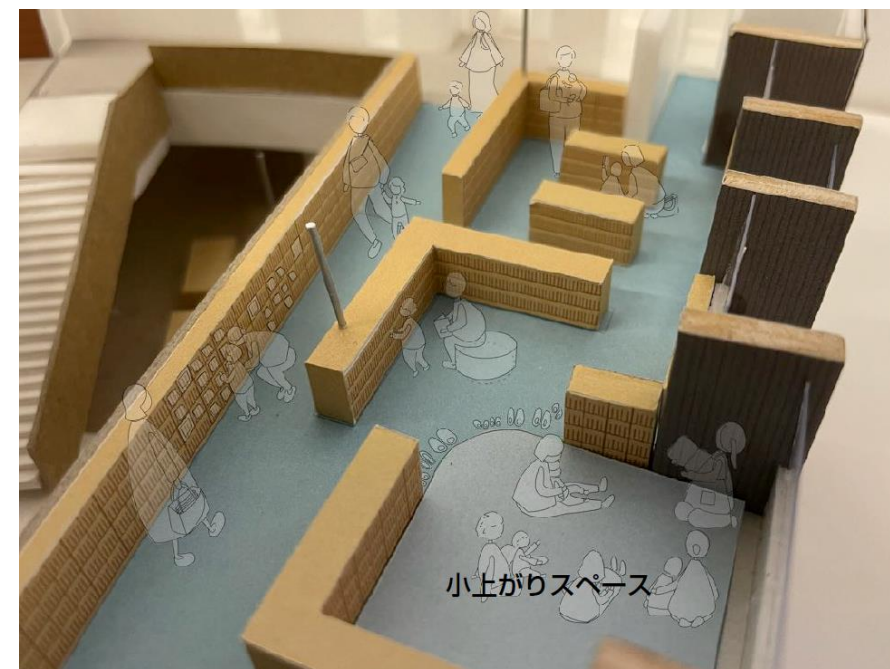

**東側からのエントランスアプローチ**

- ・長与川沿いの街と施設をつなぐ坂のこみち
- ・坂のこみちを上った先には縁側デッキやベンチがあり、いつも誰かがいる安心感のある場所を整備

**こもれびのこみち**

- ・地域の植生に配慮し、生き物と来訪者が行き来する緑豊かな小径と来訪者の憩いの場を整備

**縁側デッキ**

- ・周囲を緑で囲まれ、親子が安心して過ごせる遊びの庭
- ・親子の遊び場（室内）に面し、屋内外を使って遊びの幅を広げる庭

# 新しい図書館と健康センターの複合施設 2階図面（令和6年2月時点）

- 健康センター機能
- 交流機能
- 図書館機能

おはなし会を行うコーナーで上足となります。おはなし会を行っていない時間帯は自由に使えるコーナーとなります。

約8万冊の収蔵能力となる予定です。本をゆっくりと読めるように、色々なところにイスやテーブルを設置予定です。

外で読書をしたい方向けの場所として設置します。

静かに読書をしたい方向けのスペースとして設置します。

グループ学習を行うことができる部屋として設置します。

約3万冊の収蔵能力となる予定です。

外で読書をしたい方向けの場所として設置します。

新しい図書館と健康センターの複合施設 2階模型写真（令和6年2月時点）

ゆるやかな階段

階段

事務室・受付

カウンター付近

イオンタウン

テラス

バルコニー付近

ラーニングスペース前

児童書コーナー

小上がりスペース

おはなし会コーナー