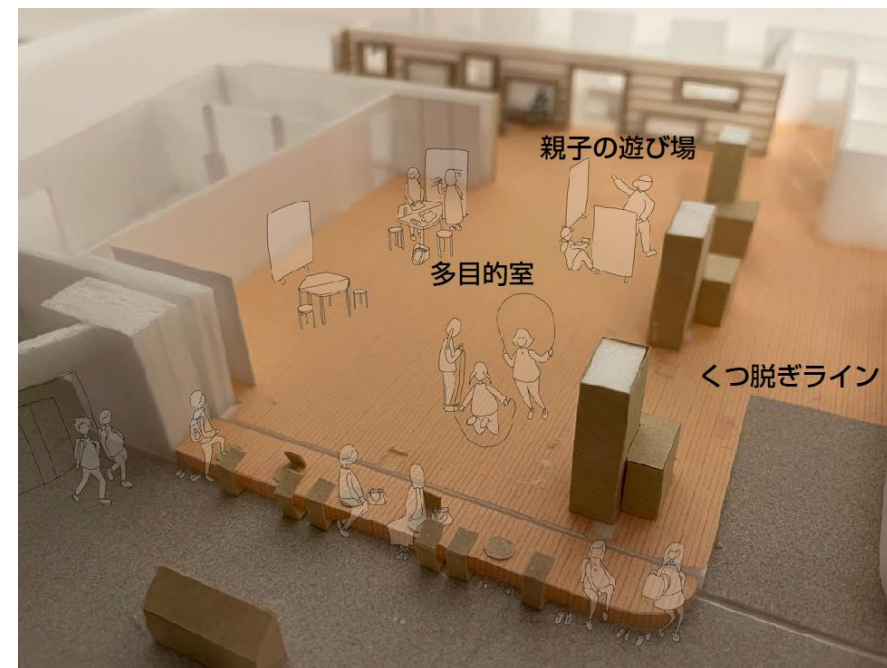

# 新しい図書館と健康センターの複合施設 1階図面（令和6年2月時点）

	健康センター機能
	交流機能
	図書館機能

休憩や読書、飲食をしたり、個人での使用や複数での交流も可能なスペースとなっており、カフェも設置予定です。図書館の新聞・雑誌の新刊もこのスペースに配置予定です。

一般貸出用の部屋として設置します。

成人保健事業（集団健診や健診結果説明会等）や母子保健事業（3、4カ月児健診や1歳9カ月児健診等）を実施する部屋です。

健康センター事業や図書館事業の他、会議や講演会、イベント等で使用予定です。事業等で使用していない時間帯は一般貸出を行います。平日夕方からは勉強スペースとして開放することも予定しています。

健康相談などの相談を行う部屋です。

未就学児を対象とした遊び場として設置します。児童書を配置したり、おはなし会も開催できるスペースとなる予定です。

健診時の医師診察室として使用する部屋です。

食育活動、離乳食教室等を実施します。事業で使用していない時間帯は一般貸出を行います。

小規模の食育活動や離乳食教室を実施したり、栄養指導室で実施する事業の準備を行う部屋です。

新しい図書館と健康センターの複合施設 1階模型写真（令和6年2月時点）

エントランス（カフェ付近）

エントランス（多目的室付近）

多目的室①

多目的室②

親子の遊び場

縁側デッキ

# 新しい図書館と健康センターの複合施設 2階図面（令和6年2月時点）

- 健康センター機能
- 交流機能
- 図書館機能

おはなし会を行うコーナーで上足となります。おはなし会を行っていない時間帯は自由に使えるコーナーとなります。

約8万冊の収蔵能力となる予定です。本をゆっくりと読めるように、色々なところにイスやテーブルを設置予定です。

外で読書をしたい方向けの場所として設置します。

静かに読書をしたい方向けのスペースとして設置します。