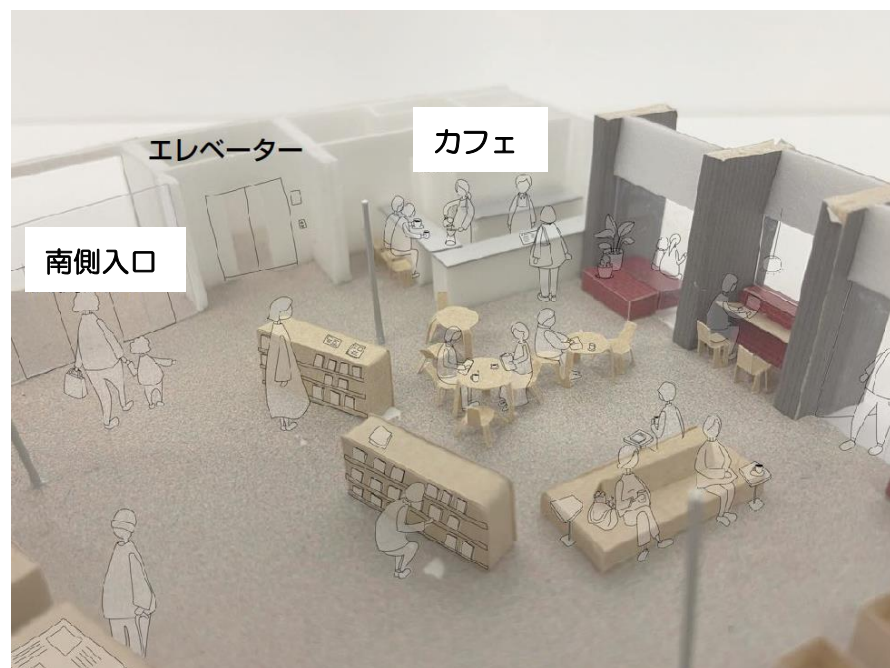

# 新しい図書館と健康センターの複合施設 1階図面（令和6年2月時点）

	健康センター機能
	交流機能
	図書館機能

休憩や読書、飲食をしたり、個人での使用や複数での交流も可能なスペースとなっており、カフェも設置予定です。図書館の新聞・雑誌の新刊もこのスペースに配置予定です。

一般貸出用の部屋として設置します。

成人保健事業（集団健診や健診結果説明会等）や母子保健事業（3、4カ月児健診や1歳9カ月児健診等）を実施する部屋です。

健康センター事業や図書館事業の他、会議や講演会、イベント等で使用予定です。事業等で使用していない時間帯は一般貸出を行います。平日夕方からは勉強スペースとして開放することも予定しています。

健康相談などの相談を行う部屋です。

未就学児を対象とした遊び場として設置します。児童書を配置したり、おはなし会も開催できるスペースとなる予定です。

健診時の医師診察室として使用する部屋です。

食育活動、離乳食教室等を実施します。事業で使用していない時間帯は一般貸出を行います。

小規模の食育活動や離乳食教室を実施したり、栄養指導室で実施する事業の準備を行う部屋です。

新しい図書館と健康センターの複合施設 1階模型写真（令和6年2月時点）

エントランス（カフェ付近）

エントランス（多目的室付近）

多目的室①

多目的室②

親子の遊び場

縁側デッキ

# 新しい図書館と健康センターの複合施設 2階図面（令和6年2月時点）

- 健康センター機能
- 交流機能
- 図書館機能

おはなし会を行うコーナーで上足となります。おはなし会を行っていない時間帯は自由に使えるコーナーとなります。

約8万冊の収蔵能力となる予定です。本をゆっくりと読めるように、色々なところにイスやテーブルを設置予定です。

外で読書をしたい方向けの場所として設置します。

静かに読書をしたい方向けのスペースとして設置します。