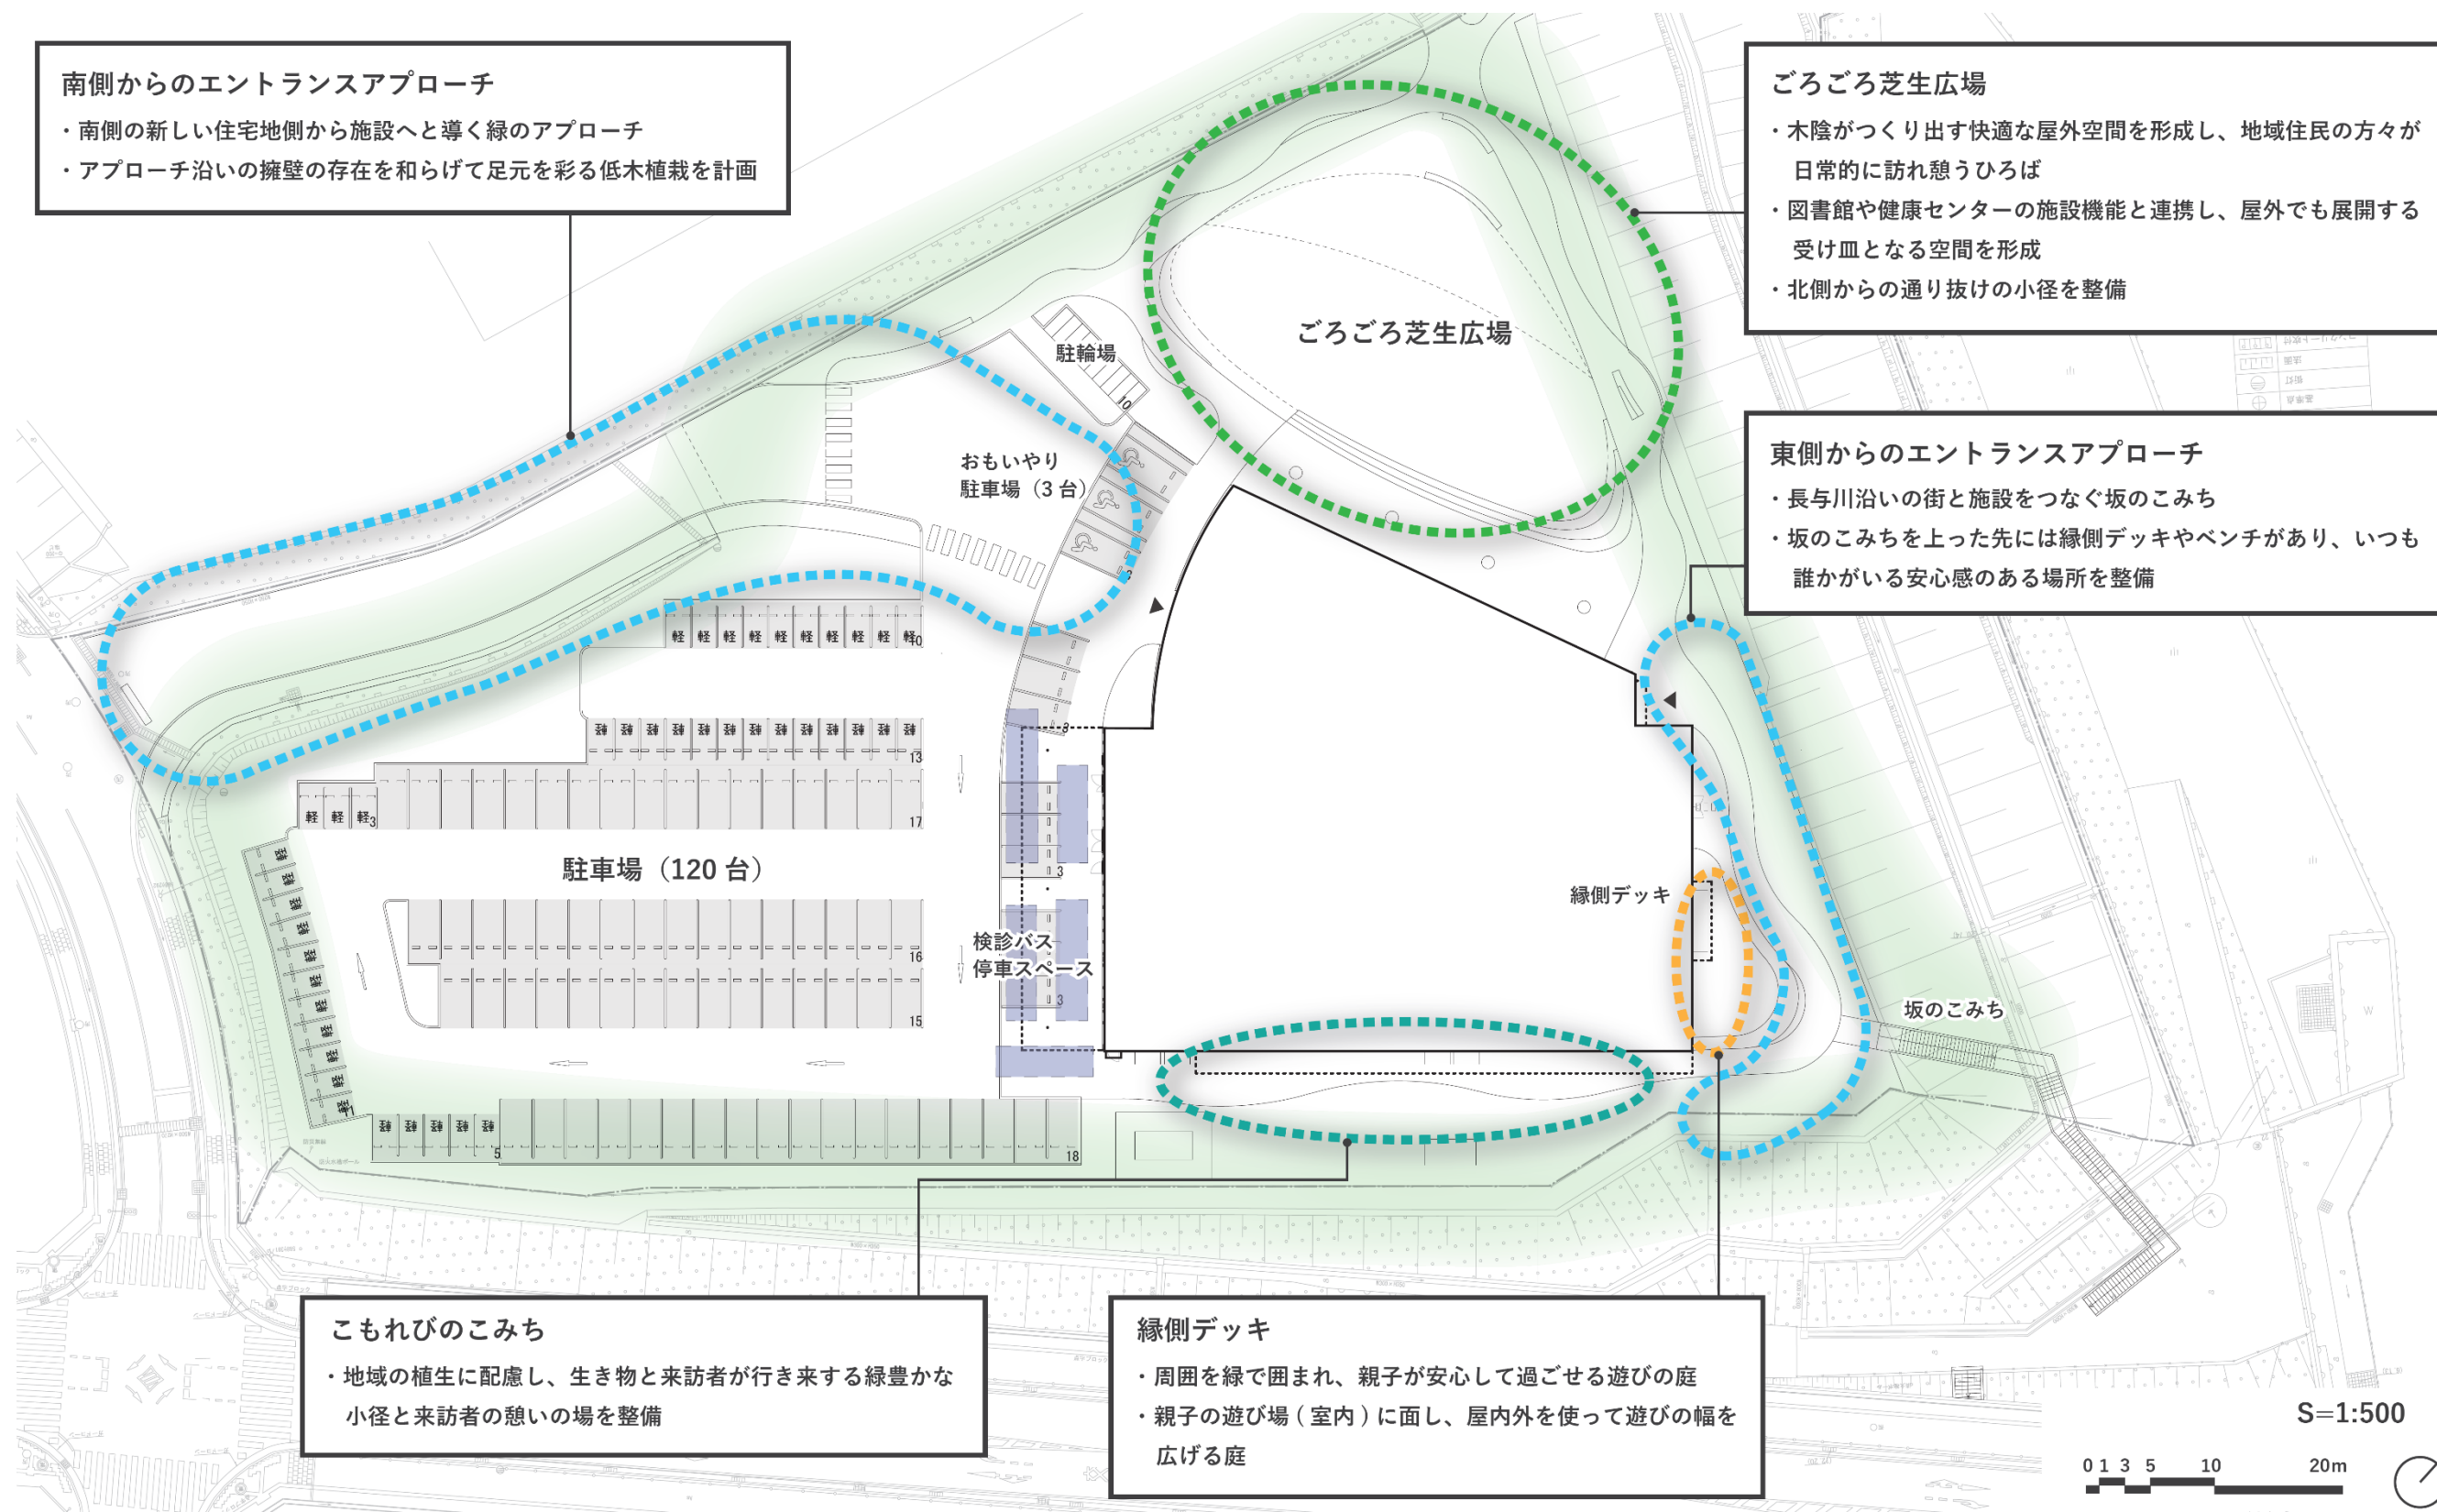

# 新しい図書館と健康センターの複合施設 最新図面

※令和5年12月実施のパブリックコメント時のイメージ図

# 新しい図書館と健康センターの複合施設 施設周辺（令和5年12月時点）

**南側からのエントランスアプローチ**

- ・南側の新しい住宅地側から施設へと導く緑のアプローチ
- ・アプローチ沿いの擁壁の存在を和らげて足元を彩る低木植栽を計画

**ごごろろ芝生広場**

- ・木陰が作り出す快適な屋外空間を形成し、地域住民の方々が日常的に訪れ憩うひろば
- ・図書館や健康センターの施設機能と連携し、屋外でも展開する受け皿となる空間を形成
- ・北側からの通り抜けの小径を整備

**東側からのエントランスアプローチ**

- ・長与川沿いの街と施設をつなぐ坂のこみち
- ・坂のこみちを上った先には縁側デッキやベンチがあり、いつも誰かがいる安心感のある場所を整備

**こもれびのこみち**

- ・地域の植生に配慮し、生き物と来訪者が行き来する緑豊かな小径と来訪者の憩いの場を整備

**縁側デッキ**

- ・周囲を緑で囲まれ、親子が安心して過ごせる遊びの庭
- ・親子の遊び場（室内）に面し、屋内外を使って遊びの幅を広げる庭

新しい図書館と健康センターの複合施設 外観模型写真（令和5年12月時点）

ごろごろ芝生広場

ごろごろ芝生広場横にはデッキを設置し、屋内だけでなく屋外にもくつろげる居場所づくりを目指しています。

二酸化炭素排出量の少ない「耐火木造」、エネルギー効率の良いZEB（ネット・ゼロ・エネルギー・ビル：省エネルギー・創エネルギーにより年間に消費されるエネルギー量が削減されている建物）化した建築物を目指しており、屋根には太陽光パネルを設置します。