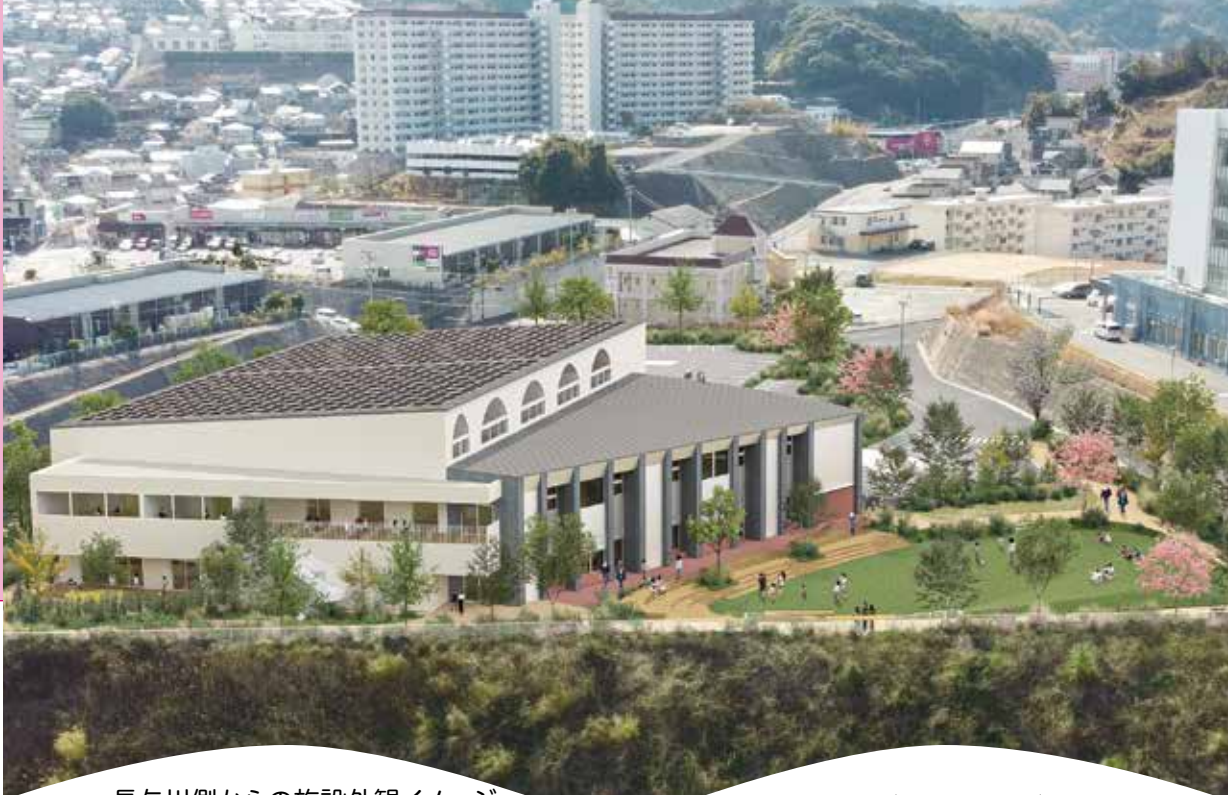

長与川側からの施設外観イメージ

図書館・健康センター複合施設

「ホンテラッセ長与」通信

①現在の施設イメージ図の紹介 (施設概要)

施設愛称:ホンテラッセ長与(耐火木造2階建 延床面積2,940㎡)

1階 健康センター・交流エリア 2階 図書館 開館予定 令和9年4月
国内初の耐火木造・『ZEB』の図書館となる予定!

※ZEB:ネット・ゼロ・エネルギー・ビルの略称。省エネと創エネにより、消費する年間の一次エネルギーを0にした建物。

1階エントランス

エントランスホールは、誰もが自由に過ごせる空間です。カフェもできる予定です。

1階親子の遊び場

未就学児向けの屋内の遊び場です。ここから屋外の遊び場へ出ることもできます。

2階図書館

2階全体が図書館となっています。ゆっくりと読書ができるように多くの席を設置します。

施設の詳細については、「長与町ホームページ」からご覧ください。
※複合施設関連の情報も随時更新しています!

長与町
ホームページ

「ホンテラッセ」に来てみなっせ!

実施設計町民説明会・現地体験ツアー

11月24日 日 13:30～15:00
※雨天時は、長与町役場水道局3階で行います。

【場所】複合施設建設地(自家用車で来場できます)

- 建設地でシャボン玉を飛ばそう!
- お菓子が当たるガチャガチャ!
- あの絵本のホットケーキを食べてみよう

もあります。

ぜひご家族でご参加ください!

内容