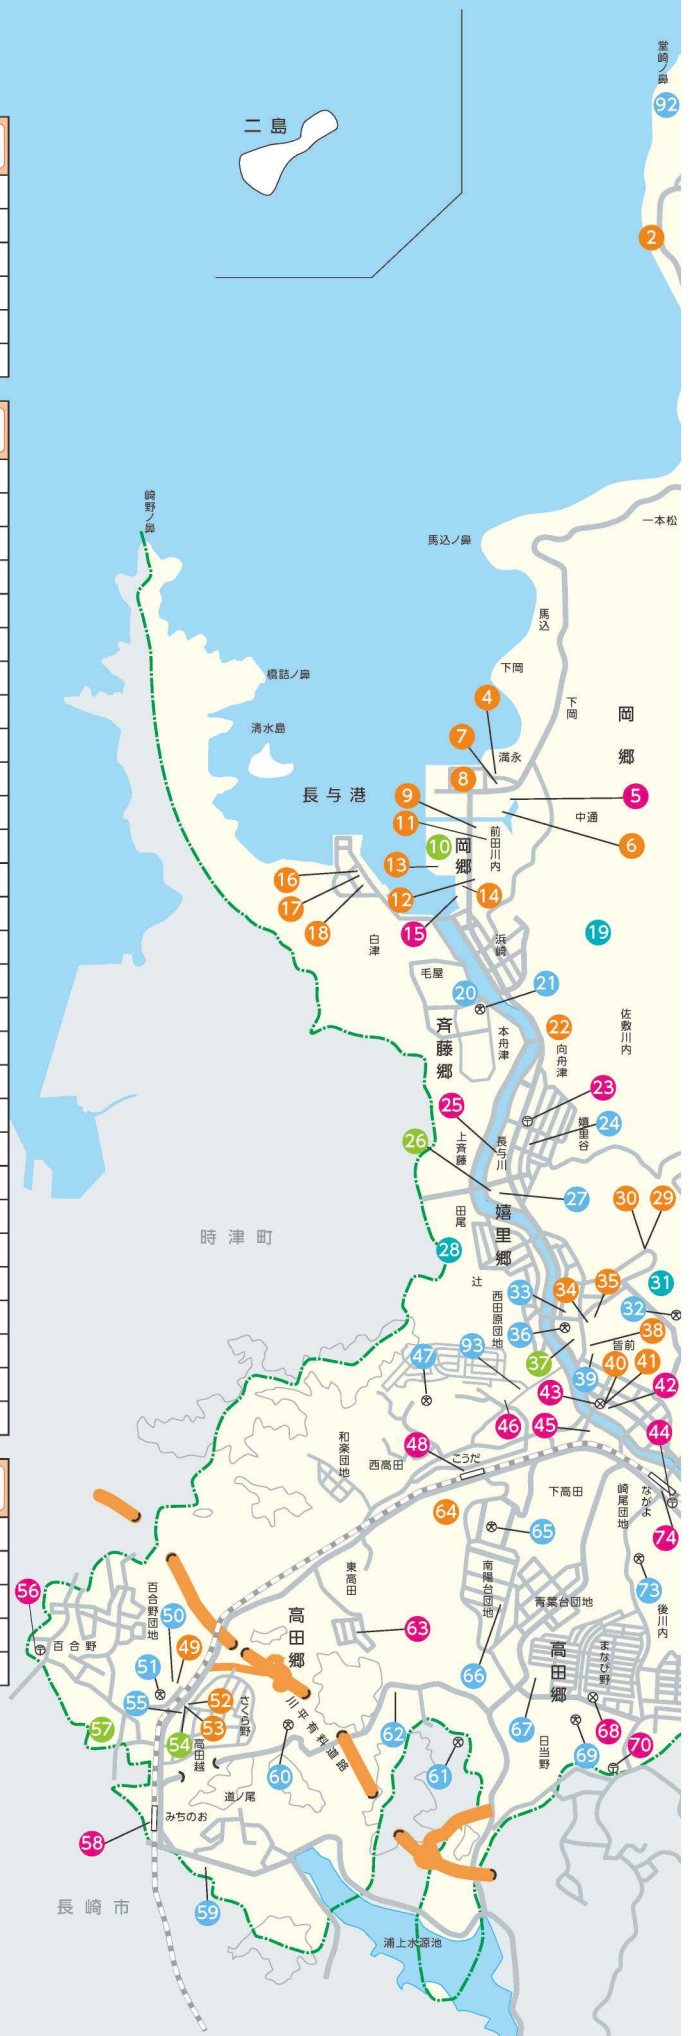

遺跡		スロープ	W.C	オストメイト専用トイレ	車イス用駐車場有	TELボックス有	車イス有
1	堂崎遺跡		○				
19	前田川内洞穴遺跡						
28	長与皿山窯跡						
31	寺屋敷跡・五輪塔群						
77	中尾城跡(土塁)						

スロープ有

車イス用駐車場有

車イス用トイレ有

TELボックス有

オストメイト専用トイレ

車イス有

公園・公民館・体育施設等		スロープ	W.C.	点字	車いす	視覚	聴覚
2	和三四郎憩いの広場		○				○
3	ウォーキングセンター-潮井崎交流館 ☎883-3312	○	○				○
4	宿泊研修施設「つどいの家」 ☎887-0898	○	○				
6	テニス広場 ☎883-5196	○					
7	相撲広場						
8	ふれあい広場	○	○				○
9	町営プール						○
11	運動公園広場	○	○	○	○	○	○
12	町民体育館 ☎887-2781	○	○				○
13	フットサルコート						
14	イベント広場・ミニイベント広場		○				○
16	多目的広場		○				
17	海洋スポーツ交流館	○	○				
18	海洋スポーツ艇庫						
22	北部地区多目的研修集会施設 ☎887-0392	○	○				○
29	老人福祉センター丸田荘 ☎883-3519	○	○				○
30	働く婦人の家 ☎883-1583	○	○				○
34	長与町図書館 ☎883-1799	○	○				○
35	長与町公民館 ☎883-2854	○	○				
38	長与町武道館						
40	老人福祉センター ☎883-7760	○	○				○
41	勤労青少年ホーム ☎883-6224	○	○				○
49	高田地区公民館 ☎856-2779	○	○				○
52	ほほえみの家 ☎855-8518						
	心身障害者授産施設「ひばり園」 ☎855-8522						
	障害児児童デイサービス「ひばり学級」 ☎855-8568	○	○				○
	地域活動支援センター「あおぞら」 ☎855-8528						○
	就労継続支援B型「ぽこあぽこ」 ☎855-8564						○
子育て支援センター「おひさまひろば」 ☎855-8551							
53	長与町ふれあいセンター ☎855-8128	○	○				○
64	天満宮公園						
72	長与南交流センター ☎883-5120	○	○				○
76	中尾城公園 ☎887-1144	○	○				○
78	町民文化ホール ☎883-8731	○	○	○	○	○	○
79	陶芸の館 ☎883-8731		○				
86	上長与地区公民館 ☎883-7711	○	○				○
87	上長与体育館 ☎883-7711	○					
91	琴ノ尾岳展望台						