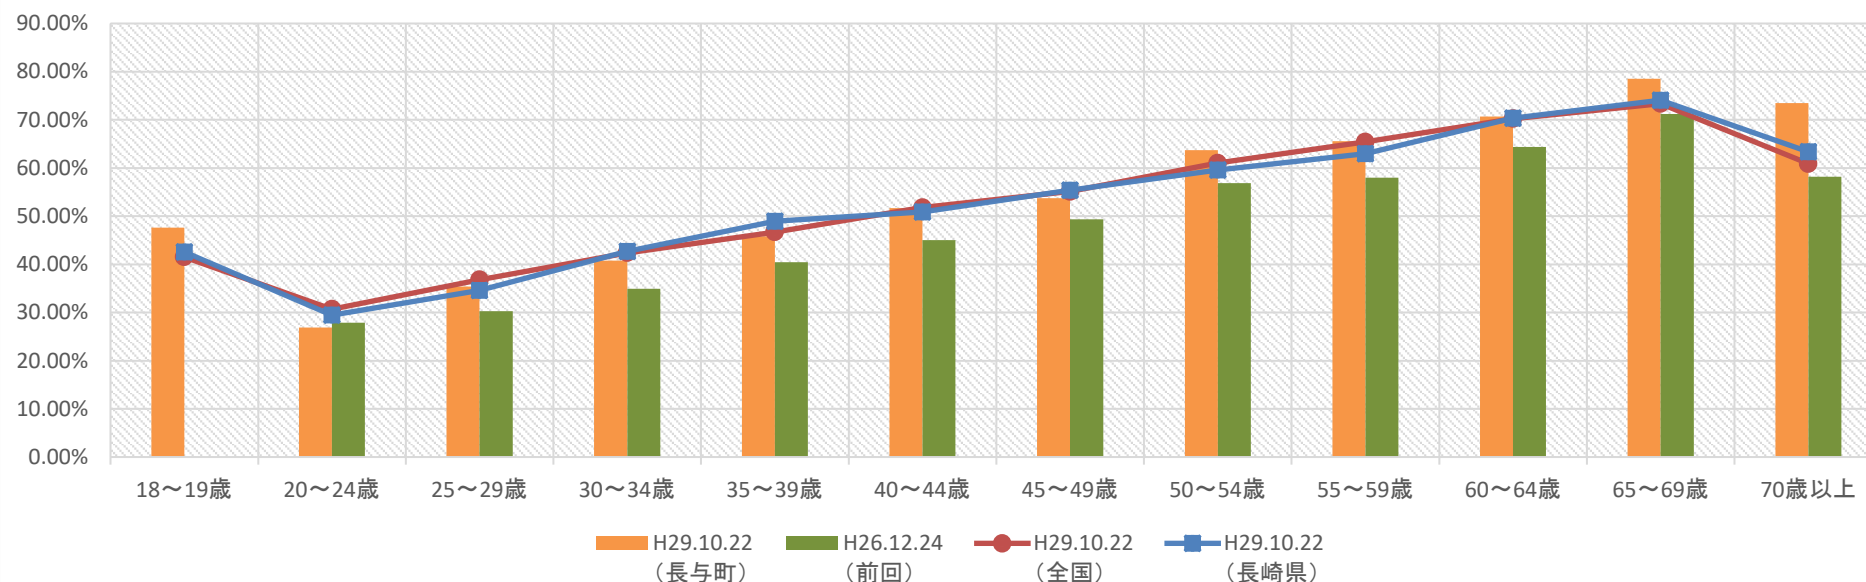

平成29年10月22日執行衆議院小選挙区選出議員選挙(長崎県第2区) 年齢別投票率

執行年月日	18～19歳	20～24歳	25～29歳	30～34歳	35～39歳	40～44歳	45～49歳	50～54歳	55～59歳	60～64歳	65～69歳	70歳以上	全体
H29.10.22 (長与町)	47.64%	26.85%	35.40%	40.75%	45.82%	51.64%	53.75%	63.69%	65.58%	70.71%	78.55%	73.47%	58.03%
H26.12.24 (前回)	—	27.91%	30.24%	34.93%	40.46%	45.05%	49.32%	56.89%	58.01%	64.37%	71.19%	58.19%	50.94%

※投票率は、在外投票を除く国内分のみ。
 ※H28より選挙権が18歳以上に引き下げられた。

〈参考〉年齢別投票者数(抽出調査) ※総務省HP、長崎県HPより

執行年月日	18～19歳	20～24歳	25～29歳	30～34歳	35～39歳	40～44歳	45～49歳	50～54歳	55～59歳	60～64歳	65～69歳	70歳以上	全体
H29.10.22 (全国)	41.51%	30.69%	36.81%	42.37%	46.69%	51.80%	55.11%	61.03%	65.43%	70.24%	73.35%	60.91%	53.68%
H29.10.22 (長崎県)	42.56%	29.45%	34.59%	42.69%	48.98%	50.85%	55.41%	59.56%	62.97%	70.35%	74.07%	63.36%	57.29%