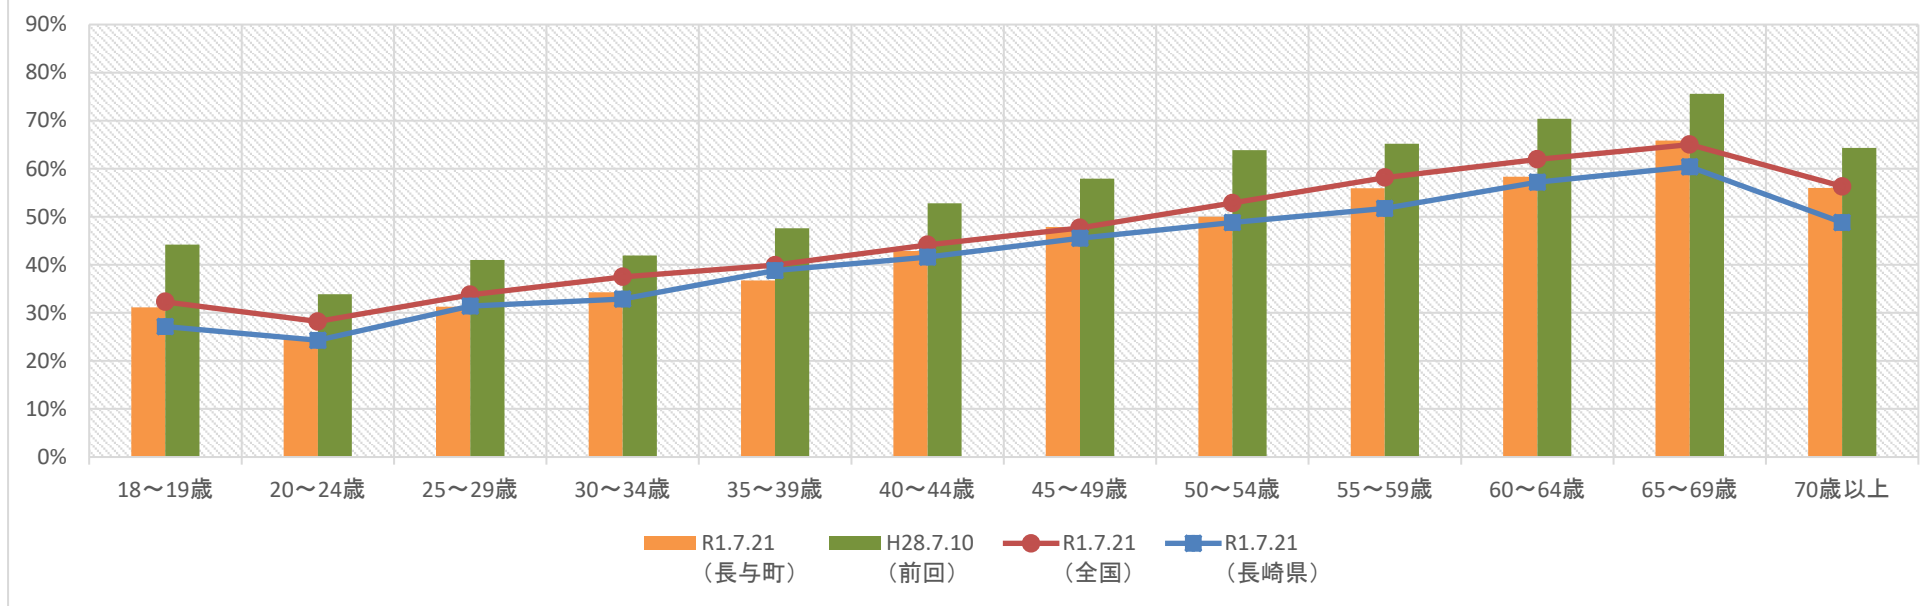

## 令和元年7月21日執行参議院長崎県選挙区選出議員選挙 年齢別投票率

執行年月日	18～19歳	20～24歳	25～29歳	30～34歳	35～39歳	40～44歳	45～49歳	50～54歳	55～59歳	60～64歳	65～69歳	70歳以上	全体
R1.7.21 (長与町)	31.16%	24.61%	31.28%	34.25%	36.75%	42.89%	47.87%	50.00%	55.93%	58.31%	65.83%	55.98%	48.27%
H28.7.10 (前回)	44.21%	33.85%	41.02%	41.97%	47.62%	52.83%	57.92%	63.86%	65.19%	70.39%	75.57%	64.30%	57.74%

※投票率は、在外投票を除く国内分のみ。  
 ※H28より選挙権が18歳以上に引き下げられた。

〈参考〉年齢別投票者数（抽出調査）※総務省HP、長崎県HPより

執行年月日	18～19歳	20～24歳	25～29歳	30～34歳	35～39歳	40～44歳	45～49歳	50～54歳	55～59歳	60～64歳	65～69歳	70歳以上	全体
R1.7.21 (全国)	32.28%	28.21%	33.76%	37.48%	39.94%	44.17%	47.70%	52.86%	58.16%	61.95%	65.02%	56.31%	48.80%
R1.7.21 (長崎県)	27.18%	24.30%	31.39%	32.88%	38.79%	41.59%	45.57%	48.80%	51.75%	57.22%	60.40%	48.82%	45.46%