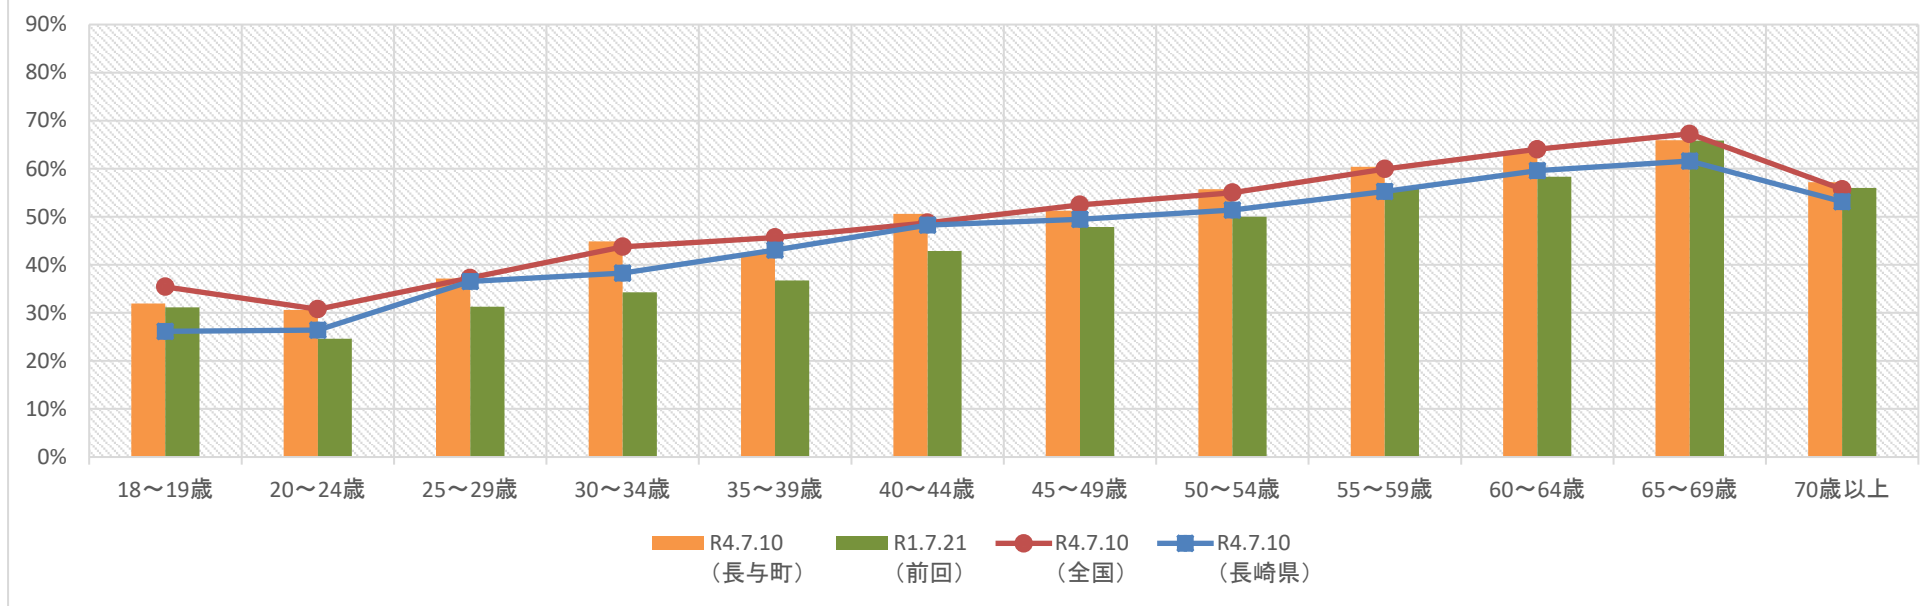

令和4年7月10日執行参議院長崎県選挙区選出議員選挙 年齢別投票率

執行年月日	18~19歳	20~24歳	25~29歳	30~34歳	35~39歳	40~44歳	45~49歳	50~54歳	55~59歳	60~64歳	65~69歳	70歳以上	全体
R4.7.10 (長与町)	31.92%	30.59%	37.17%	44.87%	42.39%	50.63%	51.24%	55.71%	60.37%	63.24%	65.91%	57.17%	52.70%
R1.7.21 (前回)	31.16%	24.61%	31.28%	34.25%	36.75%	42.89%	47.87%	50.00%	55.93%	58.31%	65.83%	55.98%	48.27%

※投票率は、在外投票を除く国内分のみ。

〈参考〉年齢別投票者数（抽出調査）※総務省HP、長崎県HPより

執行年月日	18~19歳	20~24歳	25~29歳	30~34歳	35~39歳	40~44歳	45~49歳	50~54歳	55~59歳	60~64歳	65~69歳	70歳以上	全体
R4.7.10 (全国)	35.42%	30.75%	37.26%	43.77%	45.68%	48.75%	52.49%	55.03%	59.93%	64.03%	67.25%	55.72%	52.05%
R4.7.10 (長崎県)	26.16%	26.40%	36.56%	38.27%	43.06%	48.25%	49.49%	51.37%	55.24%	59.62%	61.60%	53.16%	48.72%