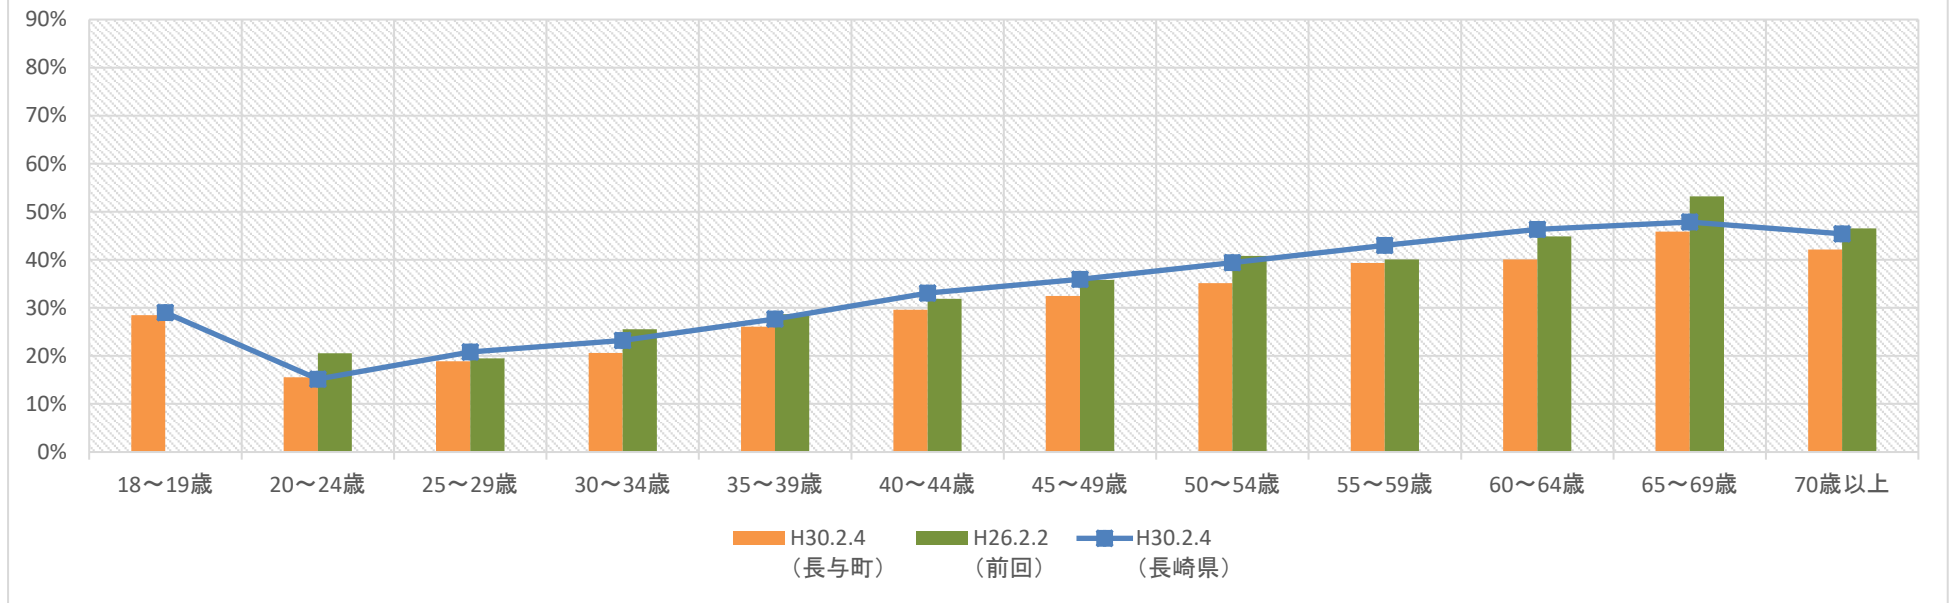

平成30年2月4日執行長崎県知事選挙 年齢別投票率

執行年月日	18~19歳	20~24歳	25~29歳	30~34歳	35~39歳	40~44歳	45~49歳	50~54歳	55~59歳	60~64歳	65~69歳	70歳以上	全体
H30.2.4 (長与町)	28.45%	15.57%	18.89%	20.59%	26.10%	29.62%	32.51%	35.17%	39.32%	40.07%	45.87%	42.13%	33.77%
H26.2.2 (前回)	—	20.58%	19.49%	25.53%	28.66%	31.88%	35.80%	40.83%	40.09%	44.90%	53.22%	46.56%	37.19%

※H28より選挙権が18歳以上に引き下げられた。

〈参考〉年齢別投票者数(抽出調査) ※長崎県HPより

執行年月日	18~19歳	20~24歳	25~29歳	30~34歳	35~39歳	40~44歳	45~49歳	50~54歳	55~59歳	60~64歳	65~69歳	70歳以上	全体
H30.2.4 (長崎県)	29.02%	15.18%	20.83%	23.24%	27.66%	33.07%	35.94%	39.40%	43.03%	46.31%	47.86%	45.39%	36.03%