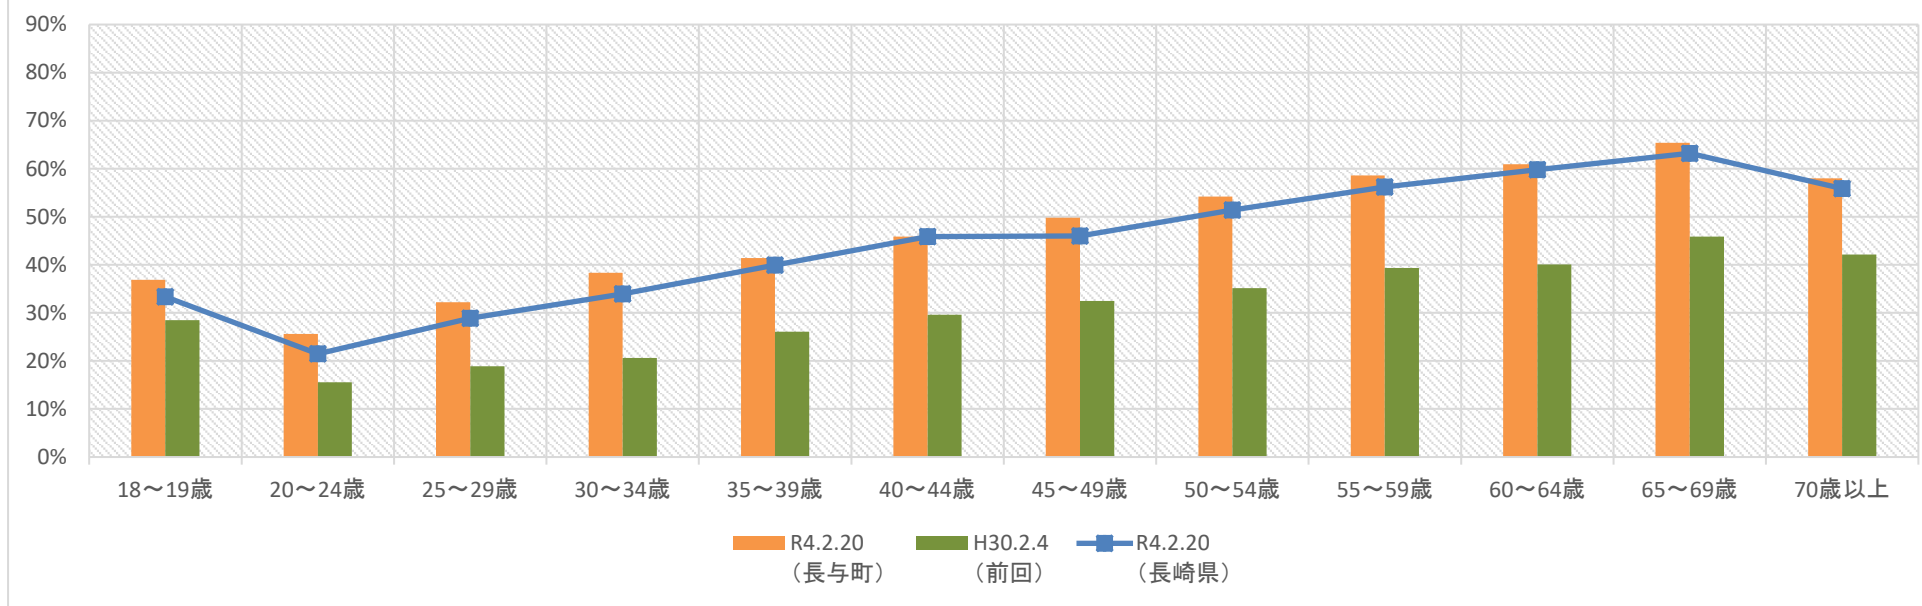

令和4年2月20日執行長崎県知事選挙 年齢別投票率

執行年月日	18~19歳	20~24歳	25~29歳	30~34歳	35~39歳	40~44歳	45~49歳	50~54歳	55~59歳	60~64歳	65~69歳	70歳以上	全体
R4. 2. 20 (長与町)	36.85%	25.59%	32.18%	38.31%	41.41%	45.89%	49.82%	54.20%	58.58%	60.96%	65.36%	58.02%	51.13%
H30. 2. 4 (前回)	28.45%	15.57%	18.89%	20.59%	26.10%	29.62%	32.51%	35.17%	39.32%	40.07%	45.87%	42.13%	33.77%

〈参考〉年齢別投票者数 (抽出調査) ※長崎県HPより

執行年月日	18~19歳	20~24歳	25~29歳	30~34歳	35~39歳	40~44歳	45~49歳	50~54歳	55~59歳	60~64歳	65~69歳	70歳以上	全体
R4. 2. 20 (長崎県)	33.33%	21.47%	28.88%	33.93%	39.93%	45.84%	45.99%	51.43%	56.20%	59.80%	63.21%	55.85%	47.83%