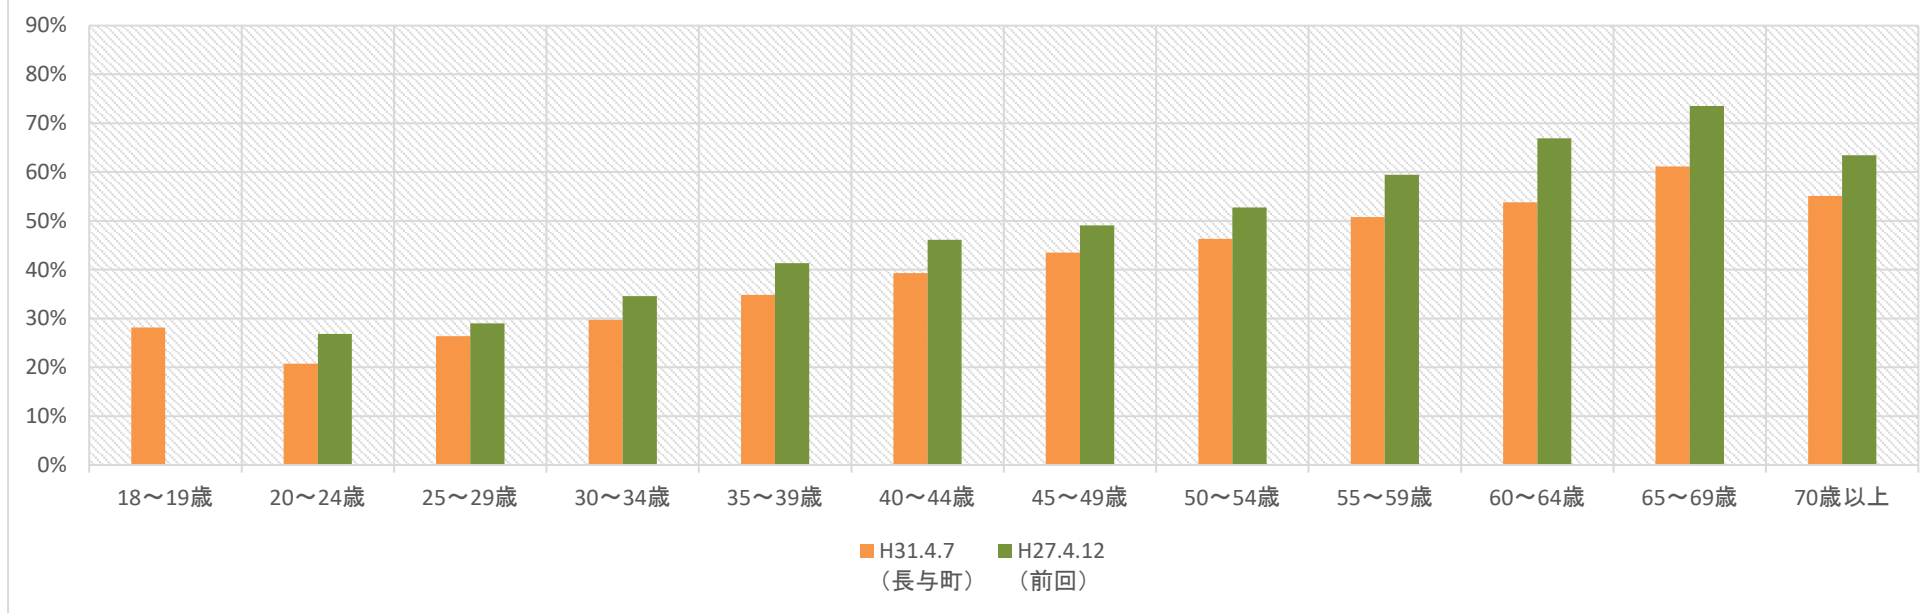

平成31年4月7日執行長崎県議会議員一般選挙(西彼杵郡選挙区) 年齢別投票率

執行年月日	18～19歳	20～24歳	25～29歳	30～34歳	35～39歳	40～44歳	45～49歳	50～54歳	55～59歳	60～64歳	65～69歳	70歳以上	全体
H31.4.7 (長与町)	28.15%	20.77%	26.36%	29.76%	34.84%	39.32%	43.50%	46.33%	50.77%	53.82%	61.17%	55.11%	44.98%
H27.4.12 (前回)	—	26.88%	29.03%	34.62%	41.35%	46.10%	49.09%	52.73%	59.46%	66.89%	73.55%	63.42%	52.39%

※H28より選挙権が18歳以上に引き下げられた。

〈参考〉長崎県全体の投票率（無投票選挙区：平戸市、壱岐市、西海市、雲仙市、南島原市、東彼杵郡、南松浦郡）※長崎県HPより

執行年月日	全体
H31.4.7 (長崎県)	48.02%