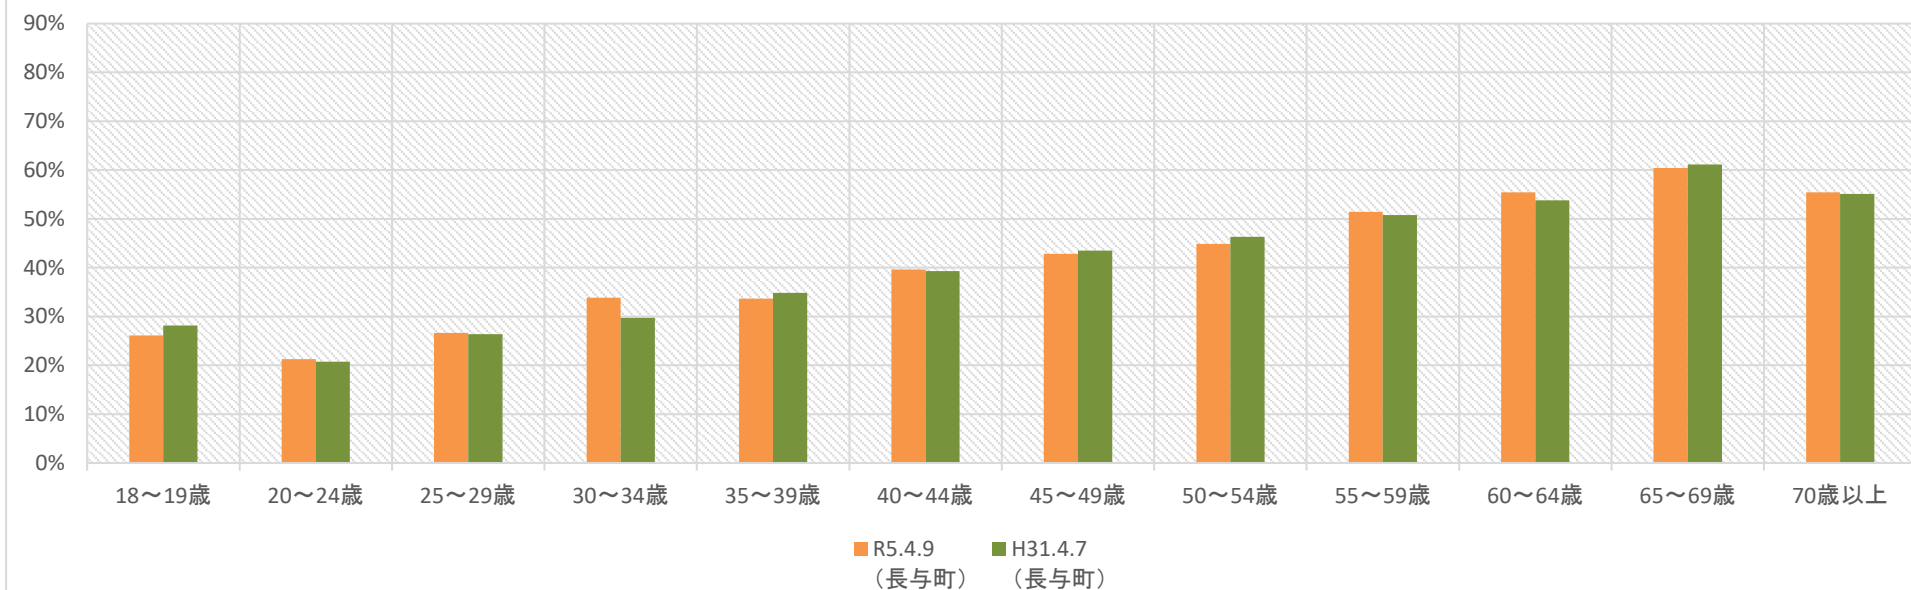

## 令和5年4月9日執行長崎県議会議員一般選挙(西彼杵郡選挙区) 年齢別投票率

執行年月日	18～19歳	20～24歳	25～29歳	30～34歳	35～39歳	40～44歳	45～49歳	50～54歳	55～59歳	60～64歳	65～69歳	70歳以上	全体
R5.4.9 (長与町)	26.16%	21.31%	26.64%	33.88%	33.69%	39.67%	42.88%	44.87%	51.47%	55.45%	60.44%	55.46%	45.97%
H31.4.7 (長与町)	28.15%	20.77%	26.36%	29.76%	34.84%	39.32%	43.50%	46.33%	50.77%	53.82%	61.17%	55.11%	44.98%