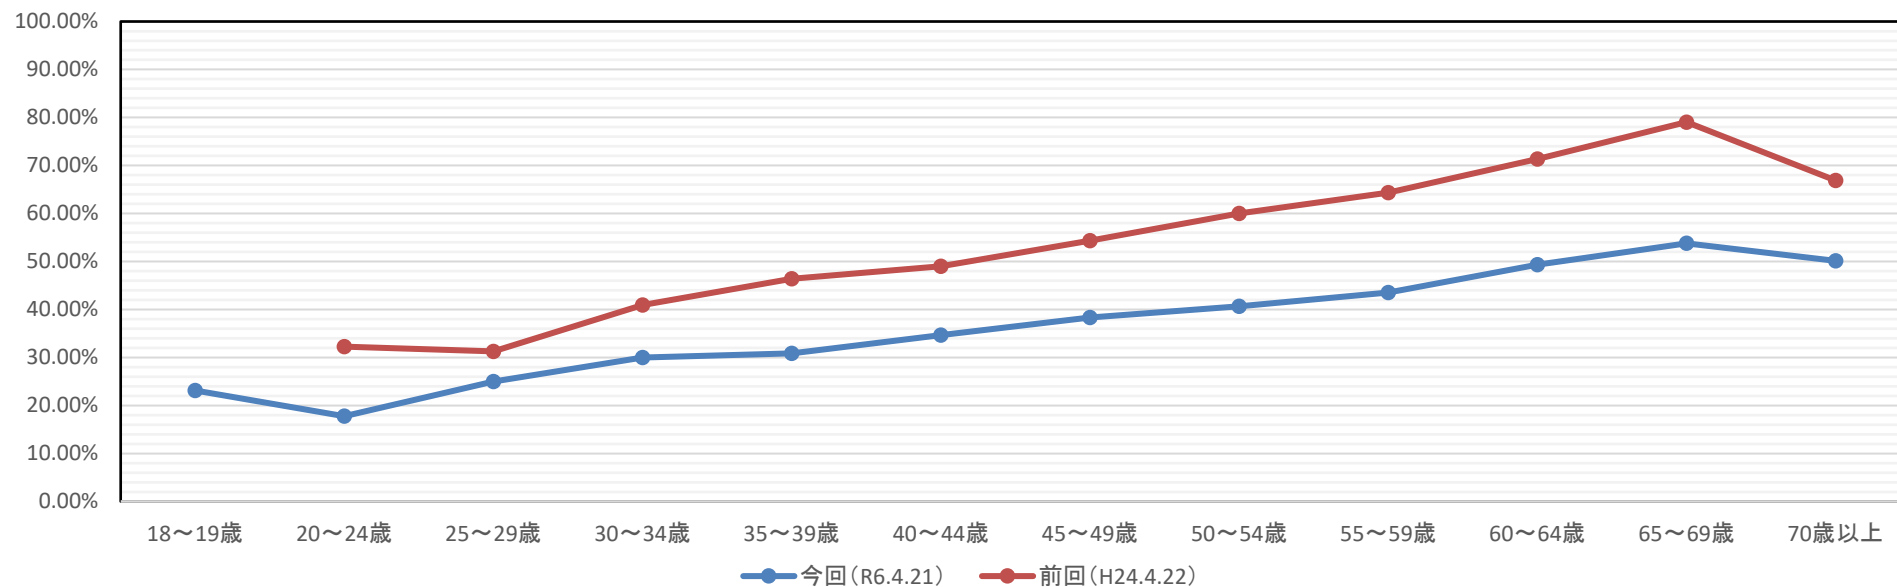

令和6年4月21日執行 長与町長選挙 年齢別投票率

執行年月日	18～19歳	20～24歳	25～29歳	30～34歳	35～39歳	40～44歳	45～49歳	50～54歳	55～59歳	60～64歳	65～69歳	70歳以上	全体
R6. 4. 21	23.09%	17.77%	25.02%	30.02%	30.86%	34.66%	38.35%	40.69%	43.52%	49.31%	53.78%	50.15%	41.33%
H24. 4. 22		32.24%	31.28%	40.94%	46.37%	49.02%	54.37%	60.04%	64.34%	71.38%	79.04%	66.86%	56.42%

※直近2回（R2、H28）は無投票

※H28より選挙権が18歳以上に引き下げられた。