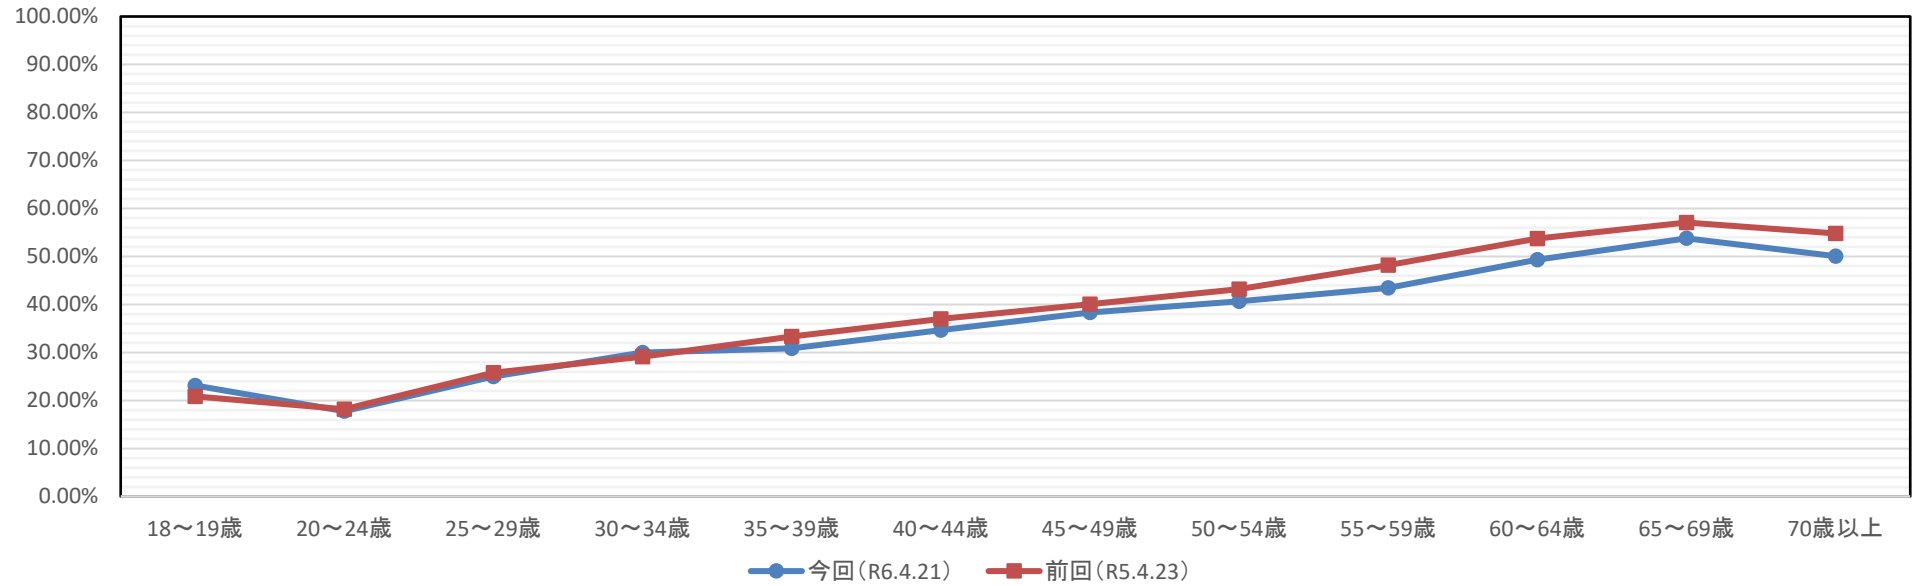

令和6年4月21日執行 長与町議会議員再選挙 年齢別投票率

執行年月日	18～19歳	20～24歳	25～29歳	30～34歳	35～39歳	40～44歳	45～49歳	50～54歳	55～59歳	60～64歳	65～69歳	70歳以上	全体
R6. 4. 21	23.09%	17.77%	25.02%	30.02%	30.86%	34.66%	38.35%	40.69%	43.48%	49.31%	53.78%	50.10%	41.31%
R5. 4. 23	20.86%	18.18%	25.77%	29.15%	33.35%	37.02%	40.06%	43.20%	48.20%	53.73%	57.08%	54.82%	44.07%

※今回の選挙は、前回の町議会議員一般選挙における当選人1人の欠員を補う選挙。